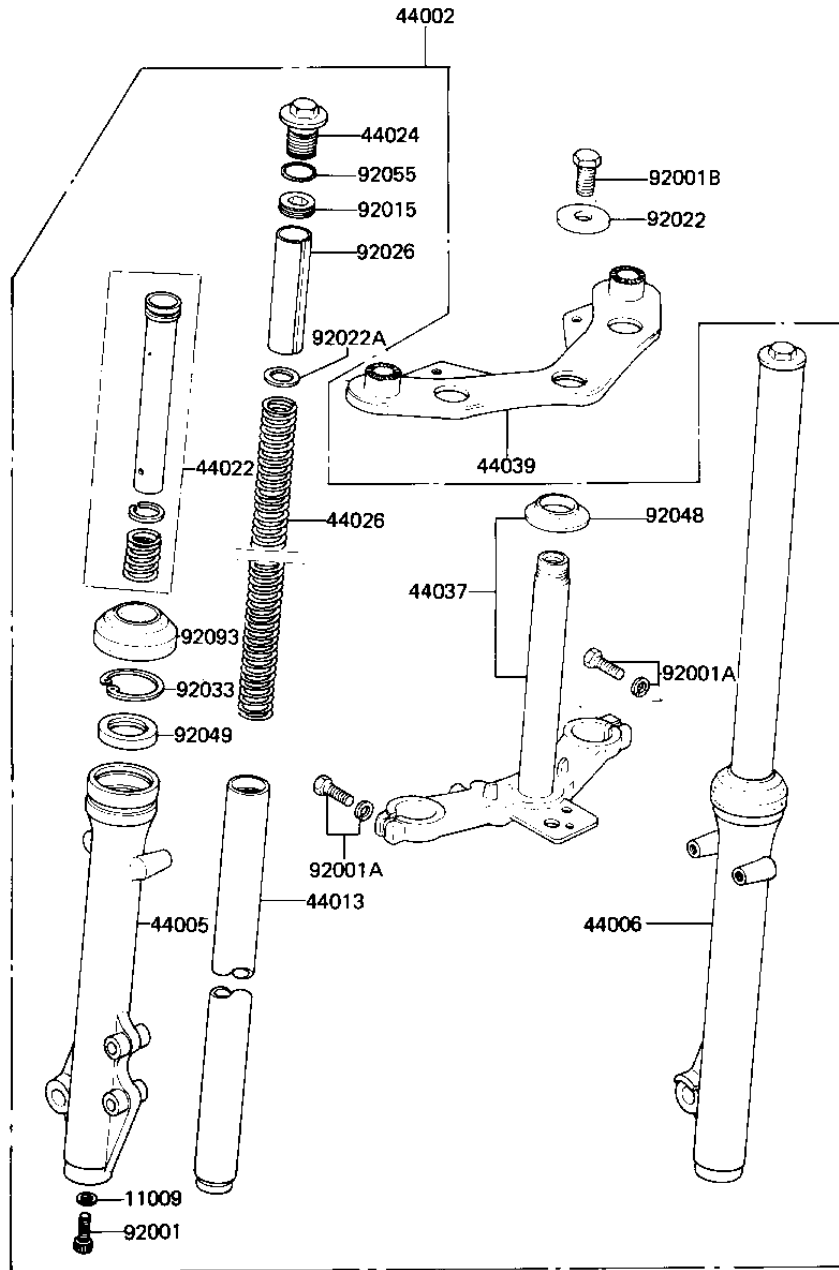

1982 AR80-A1 PARTS DIAGRAM

FRONT FORK

F2340-0039

1982 AR80-A1 PARTS LIST

FRONT FORK

ITEM NAME	PART NUMBER	QUANTITY
GASKET,FORK CYLINDER (Ref # 11009)	44045-057	2
FORK-FRONT (Ref # 44002)	44002-1034	1
TUBE,LH,FORK OUTER (Ref # 44005)	44005-1071	1
TUBE,RH,FORK OUTER (Ref # 44006)	44006-1071	1
PIPE-FORK INNER (Ref # 44013)	44013-1063	2
CYLINDER-FORK (Ref # 44022)	44022-1060	2
CAP-OIL-LOCK (Ref # 44024)	44024-1011	2
SPRING-FRONT FORK,L=3 (Ref # 44026)	44026-1111	2
HOLDER-FORK UNDER (Ref # 44037)	44037-1059	1
HOLDER-FORK UPPER (Ref # 44039)	44039-1037	1
BOLT-FORK CYLINDER (Ref # 92001)	44041-040	2
BOLT,8X30 (Ref # 92001A)	92001-1469	2
BOLT,10X20 (Ref # 92001B)	92001-1470	1
NUT (Ref # 92015)	92015-1152	2
WASHER (Ref # 92022)	92022-1267	1
WASHER (Ref # 92022A)	92022-1268	2
SPACER,L=130 (Ref # 92026)	92026-1097	2
RING-SNAP (Ref # 92033)	92033-1003	2
RACE, STRG STEM BRG (Ref # 92048)	92047-013	1
SEAL-OIL,FORK OUTER (Ref # 92049)	92049-1319	2
RING-O (Ref # 92055)	92055-1010	2
SEAL,DUST (Ref # 92093)	92093-1061	2