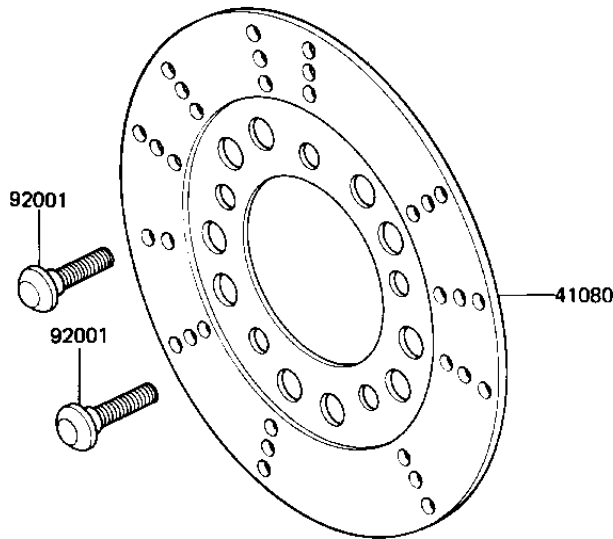

1982 AR80-A1 PARTS DIAGRAM

FRONT BRAKE

F2292-0032

1982 AR80-A1 PARTS LIST

FRONT BRAKE

ITEM NAME	PART NUMBER	QUANTITY
DISC,FR,SILVER (Ref # 41080)	41080-1140	1
CALIPER-ASSY (Ref # 43041)	43041-1044	1
PISTON-CALIPER (Ref # 43048)	43048-1008	1
PACKING (Ref # 43049)	43049-1016	1
PAD-BRAKE (Ref # 43050)	43050-1040	1
BREEDER (Ref # 43056)	43056-003	1
CAP,BREEDER (Ref # 43057)	43057-003	1
PAD-ASSY-BRAKE (Ref # 43082)	43082-1017	1
BOOT,CALIPER (Ref # 49006)	49006-1053	1
BOOT,CALIPER (Ref # 49006A)	49006-1054	1
BOOT,CALIPER (Ref # 49006B)	49006-1055	1
BOLT,SOCKET,8X30 (Ref # 92001)	92001-1951	5
BOLT (Ref # 92001A)	92001-1415	2
SPRING (Ref # 92081)	92081-1341	1