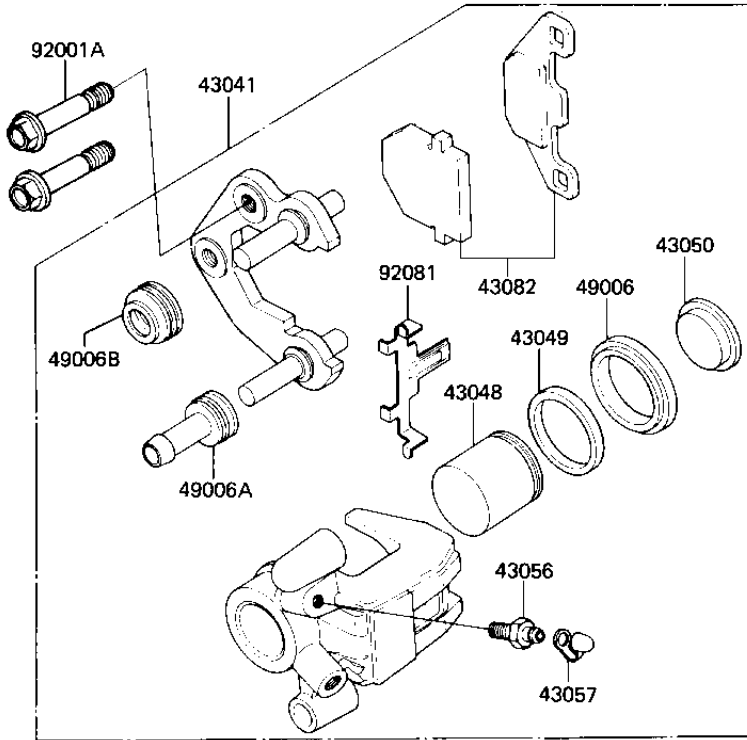

1982 AR80-A1 PARTS DIAGRAM

FRONT BRAKE

F2292-0032

1982 AR80-A1 PARTS LIST

FRONT BRAKE

ITEM NAME	PART NUMBER	QUANTITY
DISC,FR,SILVER (Ref # 41080)	41080-1140	1
CALIPER-ASSY (Ref # 43041)	43041-1044	1
PISTON-CALIPER (Ref # 43048)	43048-1008	1
PACKING (Ref # 43049)	43049-1016	1
PAD-BRAKE (Ref # 43050)	43050-1040	1
BREEDER (Ref # 43056)	43056-003	1
CAP,BREEDER (Ref # 43057)	43057-003	1
PAD-ASSY-BRAKE (Ref # 43082)	43082-1017	1
BOOT,CALIPER (Ref # 49006)	49006-1053	1
BOOT,CALIPER (Ref # 49006A)	49006-1054	1
BOOT,CALIPER (Ref # 49006B)	49006-1055	1
BOLT,SOCKET,8X30 (Ref # 92001)	92001-1951	5
BOLT (Ref # 92001A)	92001-1415	2
SPRING (Ref # 92081)	92081-1341	1