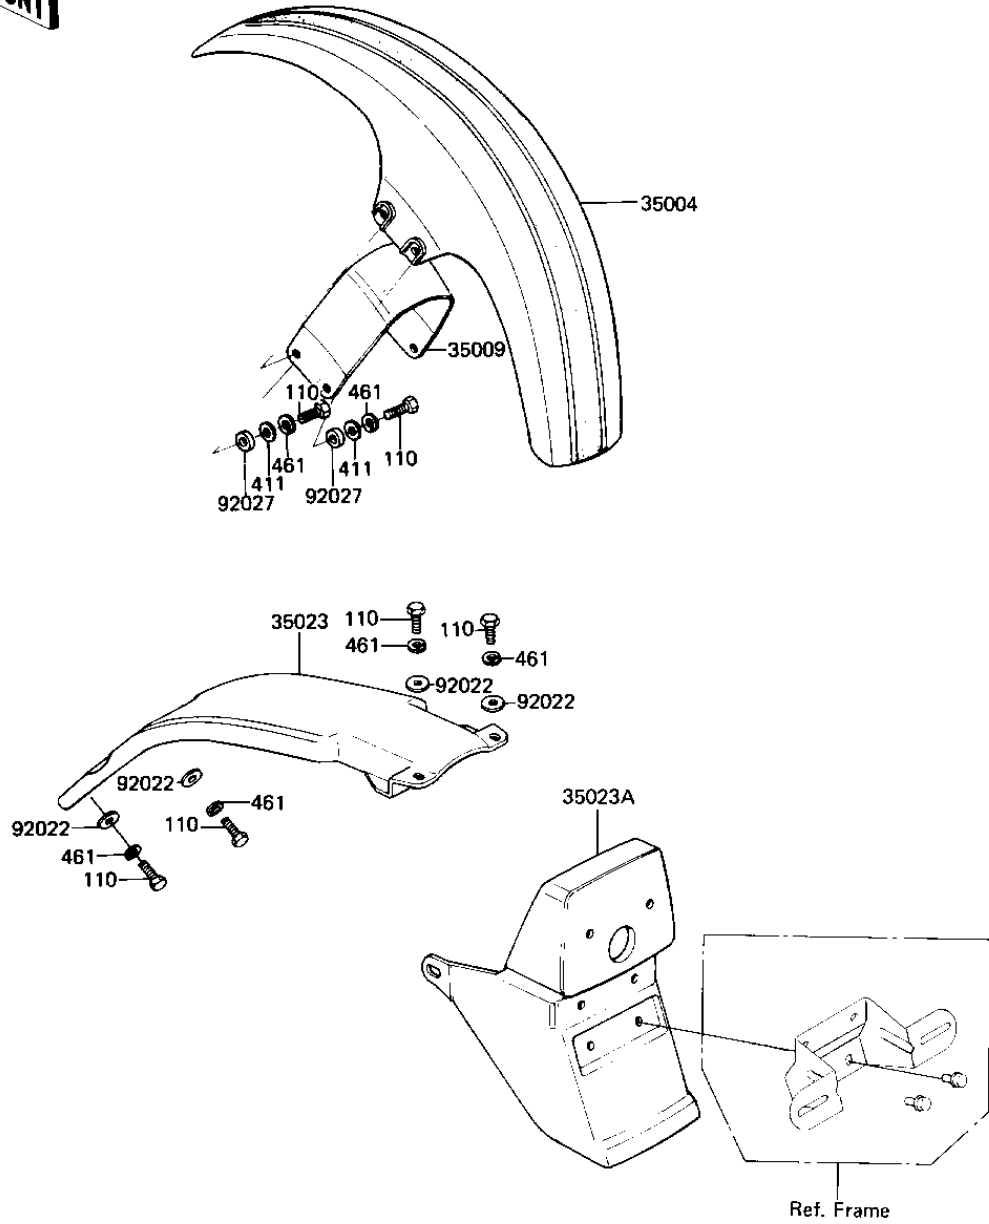

1982 AR80-A1 PARTS DIAGRAM

FENDERS

F2170-0153

1982 AR80-A1 PARTS LIST

FENDERS

ITEM NAME	PART NUMBER	QUANTITY
FENDER-FR,F.RED (Ref # 35004)	35004-5003-6L	1
BRACE,FRONT FENDER (Ref # 35009)	35009-1023	1
FENDER-RR (Ref # 35023)	35023-1030	1
FENDER-RR,BLACK (Ref # 35023A)	35023-1034-6Z	1
WASHER 6.5X20X1.6T (Ref # 92022)	92022-125	4
COLLAR,6.5X8.5X3 (Ref # 92027)	92027-1359	4
BOLT-UPSET,6X16 (Ref # 110)	112G0616	8
WASHER PLAIN 6MM (Ref # 411)	411B0600	4
WASHER SPRING 6MM (Ref # 461)	461F0600	8