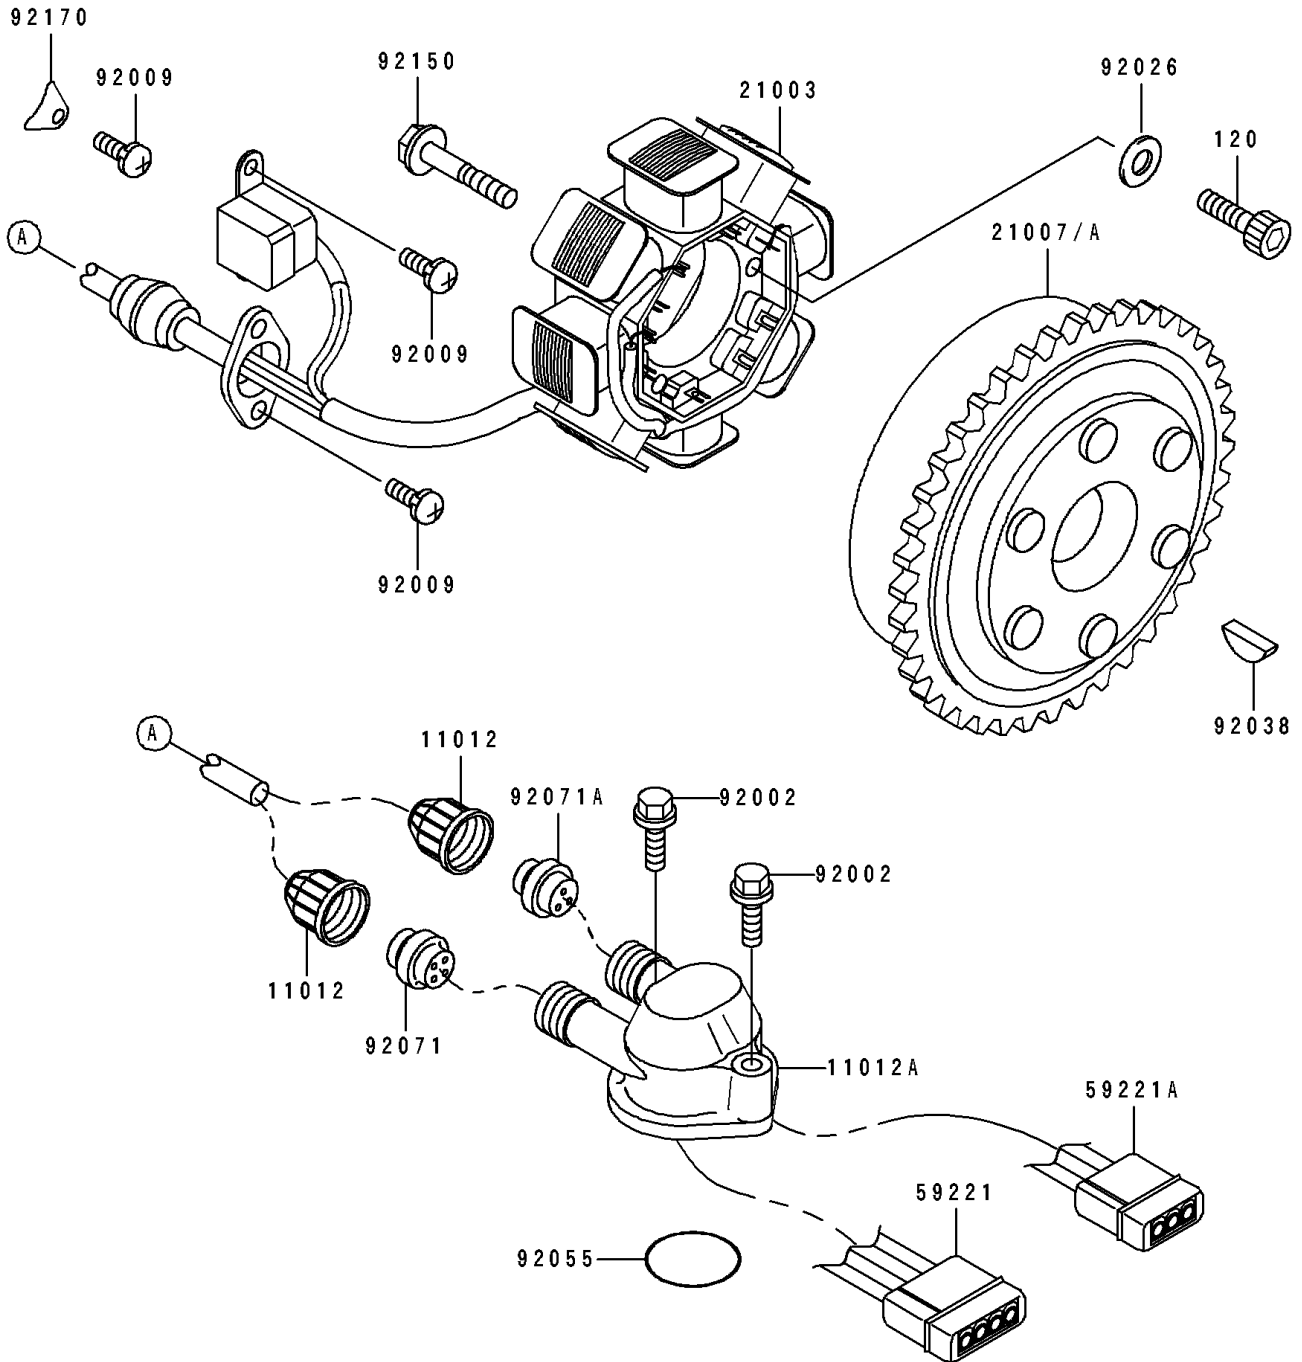

# 1993 750 SS PARTS DIAGRAM

Generator

E1810

## 1993 750 SS PARTS LIST

### Generator

ITEM NAME	PART NUMBER	QUANTITY
CAP (Ref # 11012)	11012-3005	2
CAP,ELECTRIC CASE (Ref # 11012A)	11012-3761	1
STATOR (Ref # 21003)	21003-3726	1
ROTOR,GENERATOR (Ref # 21007)	21007-3708	1
CONNECTOR-CORD (Ref # 59221)	59221-3701	1
CONNECTOR-CORD (Ref # 59221A)	59221-3703	1
BOLT,6X35 (Ref # 92002)	92002-3715	2
SCREW,5X12 (Ref # 92009)	92009-1296	5
SPACER,6.3X12X1.0 (Ref # 92026)	92026-094	3
KEY,WOODRUFF (Ref # 92038)	92038-001	1
RING-O (Ref # 92055)	92055-3706	1
GROMMET (Ref # 92071)	92071-3784	1
GROMMET (Ref # 92071A)	92071-3786	1
BOLT (Ref # 92150)	92150-3813	1
CLAMP,HARNEES (Ref # 92170)	92170-3728	1
BOLT-SOCKET,6X30 (Ref # 120)	120P0630	3