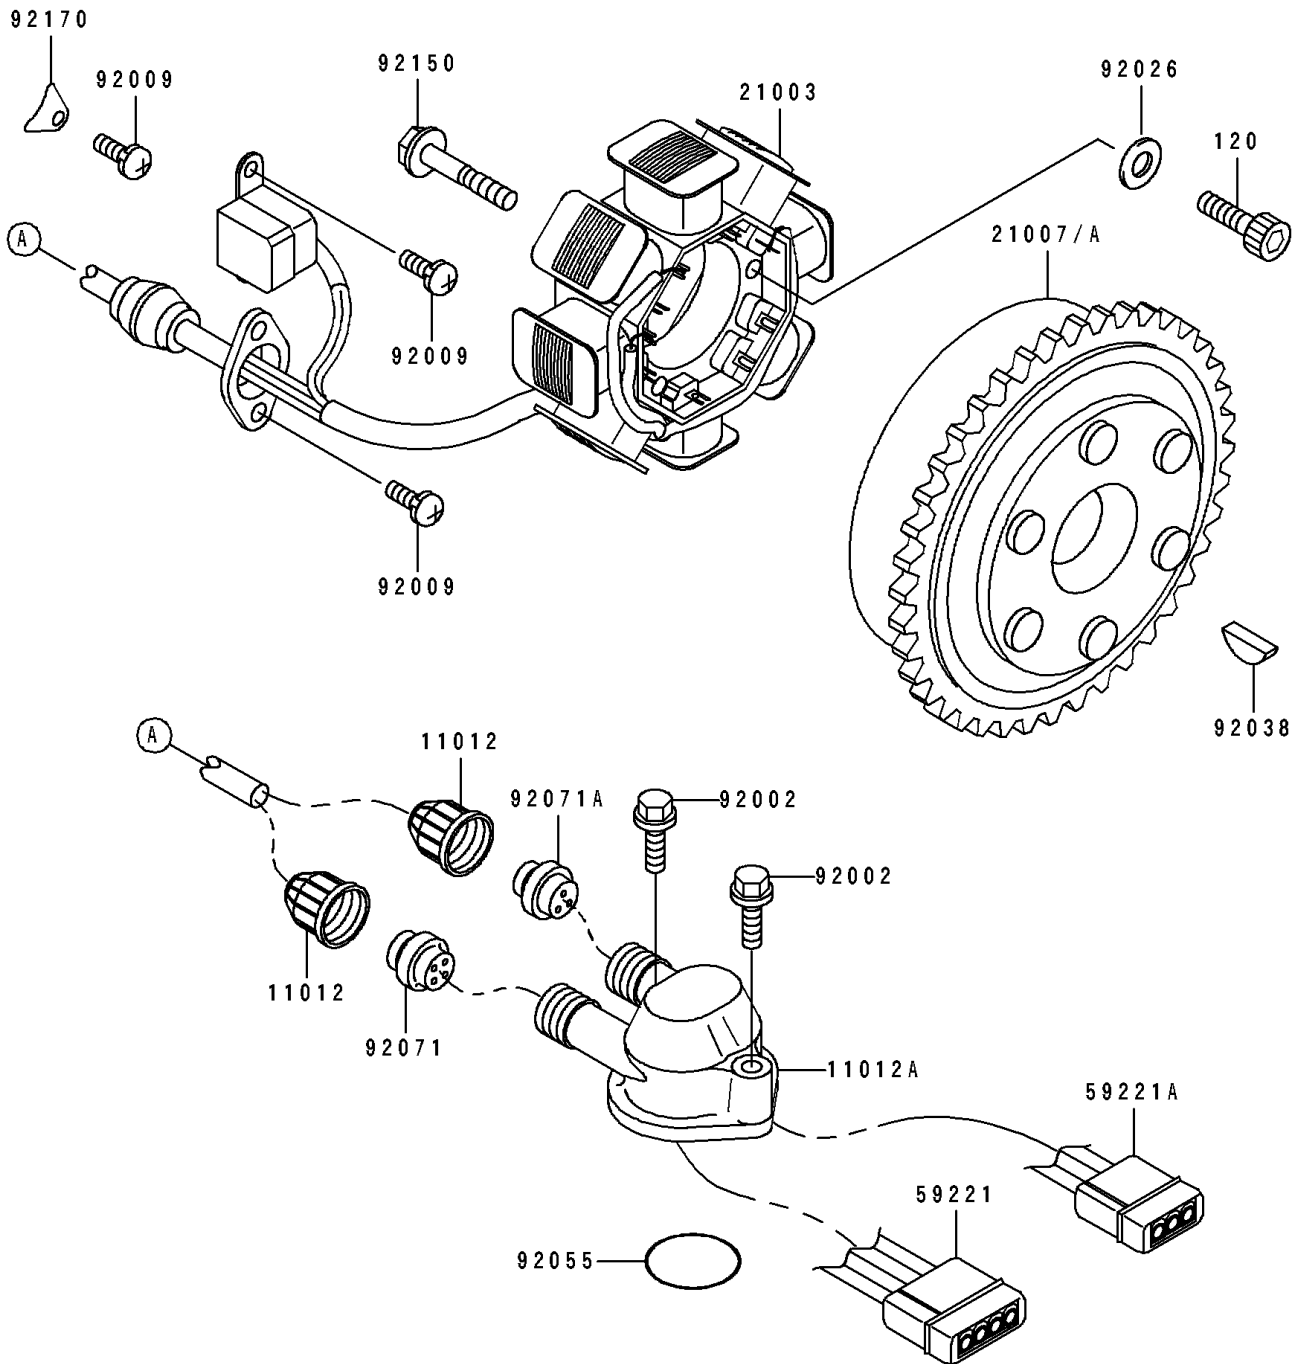

# 1995 750 SS PARTS DIAGRAM

Generator

E1810

# 1995 750 SS PARTS LIST

## Generator

ITEM NAME	PART NUMBER	QUANTITY
CAP (Ref # 11012)	11012-3005	2
CAP,ELECTRIC CASE (Ref # 11012A)	11012-3761	1
STATOR (Ref # 21003)	21003-3726	1
ROTOR,MAGNETO (Ref # 21007A)	21007-3712	1
CONNECTOR-CORD (Ref # 59221)	59221-3701	1
CONNECTOR-CORD (Ref # 59221A)	59221-3703	1
BOLT,6X35 (Ref # 92002)	92002-3715	2
SCREW,5X12 (Ref # 92009)	92009-1296	5
SPACER,6.3X12X1.0 (Ref # 92026)	92026-094	3
KEY,WOODRUFF (Ref # 92038)	92038-001	1
RING-O (Ref # 92055)	92055-3706	1
GROMMET (Ref # 92071)	92071-3784	1
GROMMET (Ref # 92071A)	92071-3786	1
BOLT (Ref # 92150)	92150-3813	1
CLAMP,HARNEES (Ref # 92170)	92170-3728	1
BOLT-SOCKET,6X30 (Ref # 120)	120P0630	3