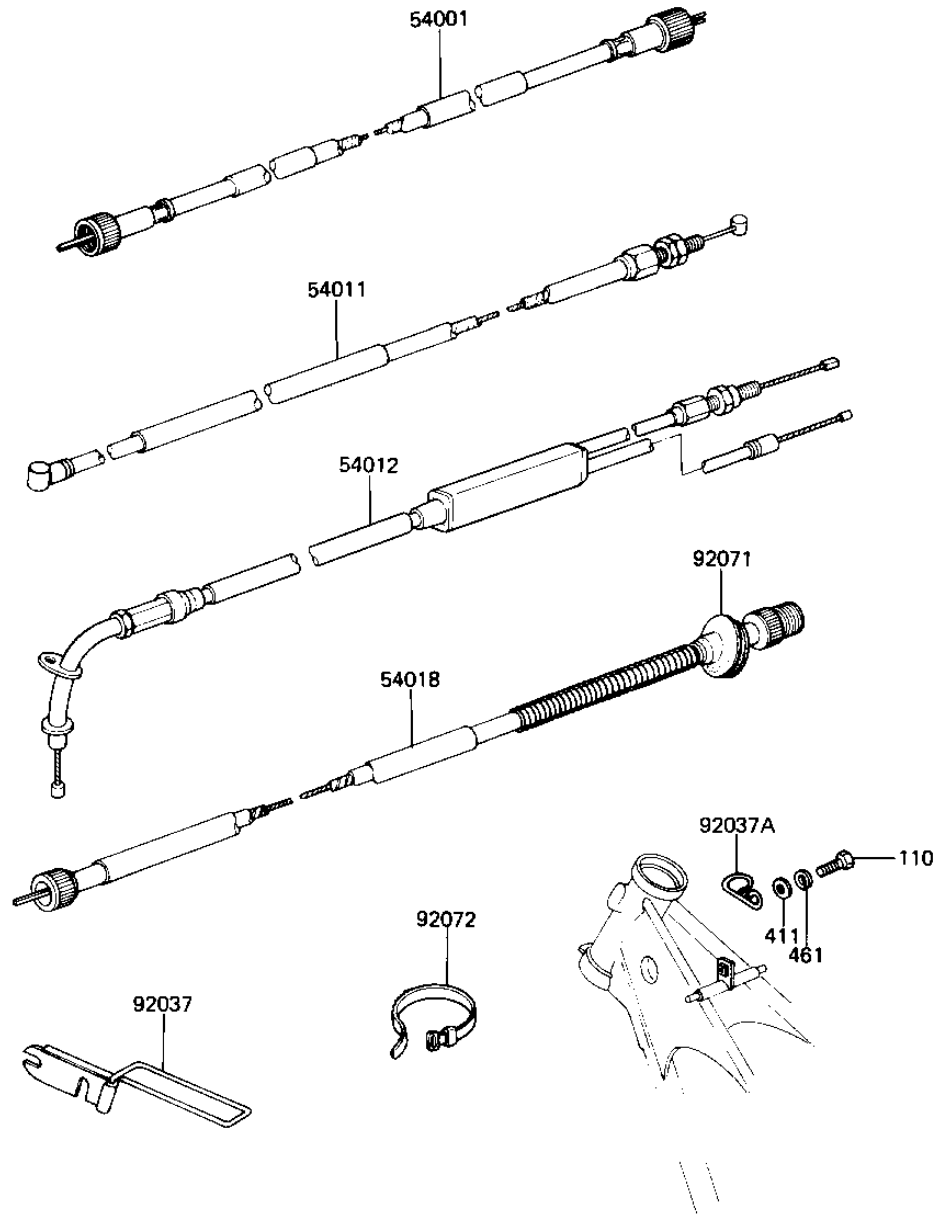

1982 AR80-A1 PARTS DIAGRAM

CABLES

F2540-0128

1982 AR80-A1 PARTS LIST

CABLES

ITEM NAME	PART NUMBER	QUANTITY
CABLE,SPEEDOMETER (Ref # 54001)	54001-1031	1
CABLE-CLUTCH (Ref # 54011)	54011-1108	1
CABLE-THROTTLE (Ref # 54012)	54012-1131	1
CABLE-TACHOMETER (Ref # 54018)	54018-1013	1
CLAMP,SPEEDOMETER CAB (Ref # 92037)	92037-1263	1
CLAMP (Ref # 92037A)	92037-1275	1
GROMMET,OIL TUBE (Ref # 92071)	92071-1029	1
BAND,MIDDLE (Ref # 92072)	92072-031	1
BOLT-UPSET,6X16 (Ref # 110)	112G0616	1
WASHER PLAIN 6MM (Ref # 411)	411B0600	1
WASHER SPRING 6MM (Ref # 461)	461F0600	1