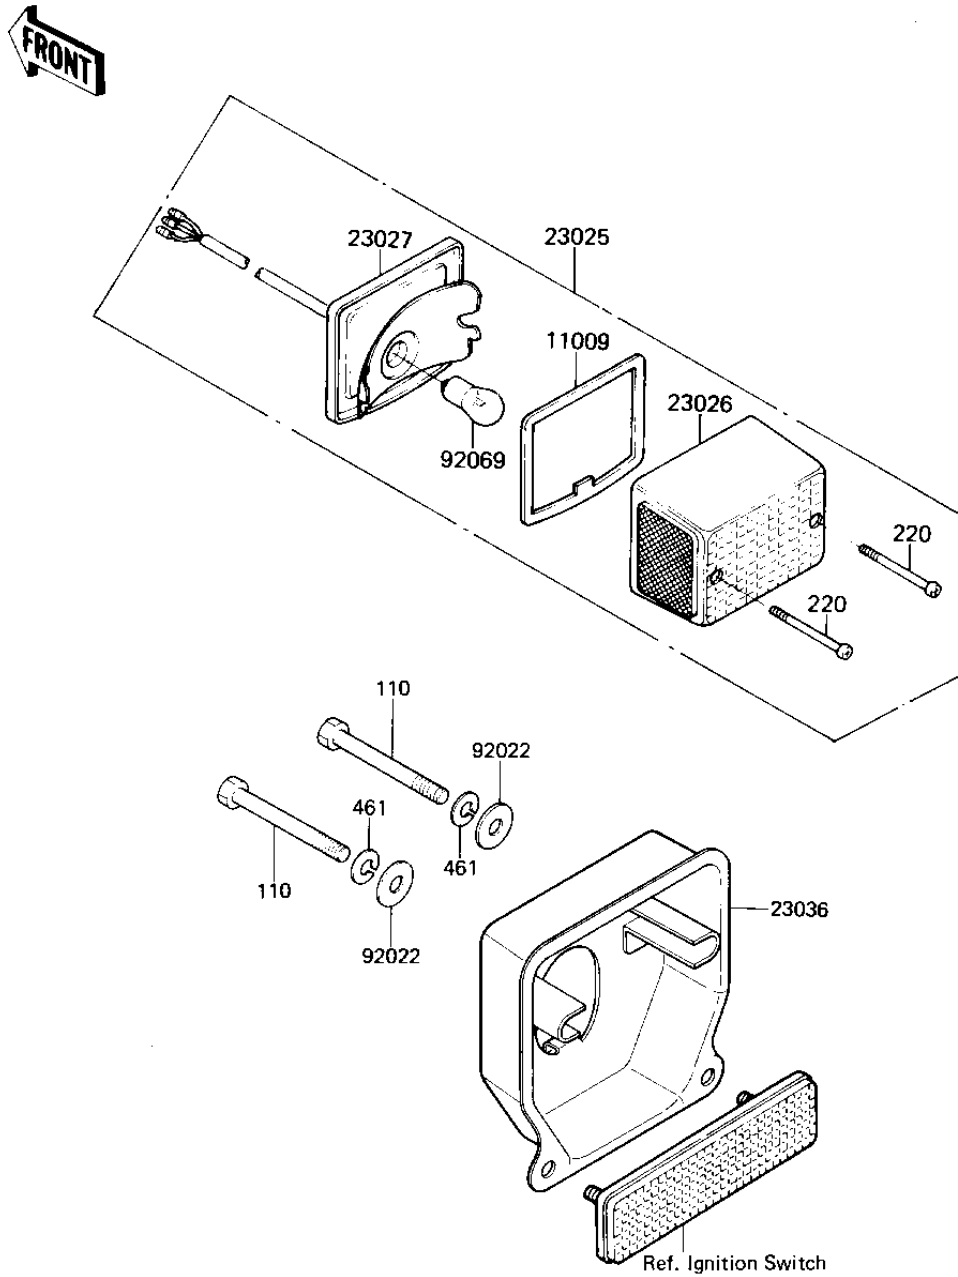

# 1982 AR80-A1 PARTS DIAGRAM

## TAILLIGHT

F2720-0114

# 1982 AR80-A1 PARTS LIST

## TAILLIGHT

ITEM NAME	PART NUMBER	QUANTITY
GASKET,TAIL LAMP LENS (Ref # 11009)	11009-1078	1
LAMP-TAIL (Ref # 23025)	23025-1032	1
LENS,TAIL LAMP (Ref # 23026)	23026-1003	1
CASE,TAIL LAMP (Ref # 23027)	23027-1020	1
BRACKET-TAIL LAMP (Ref # 23036)	23036-1049	1
WASHER PLAIN (Ref # 92022)	92022-024	2
BULB,60-32/3CP (Ref # 92069)	92069-074	1
BOLT,HEX HEAD,6X50 (Ref # 110)	110G0650	2
SCREW-PAN-CROS,4X40 (Ref # 220)	220R0440	2
WASHER SPRING 6MM (Ref # 461)	461F0600	2