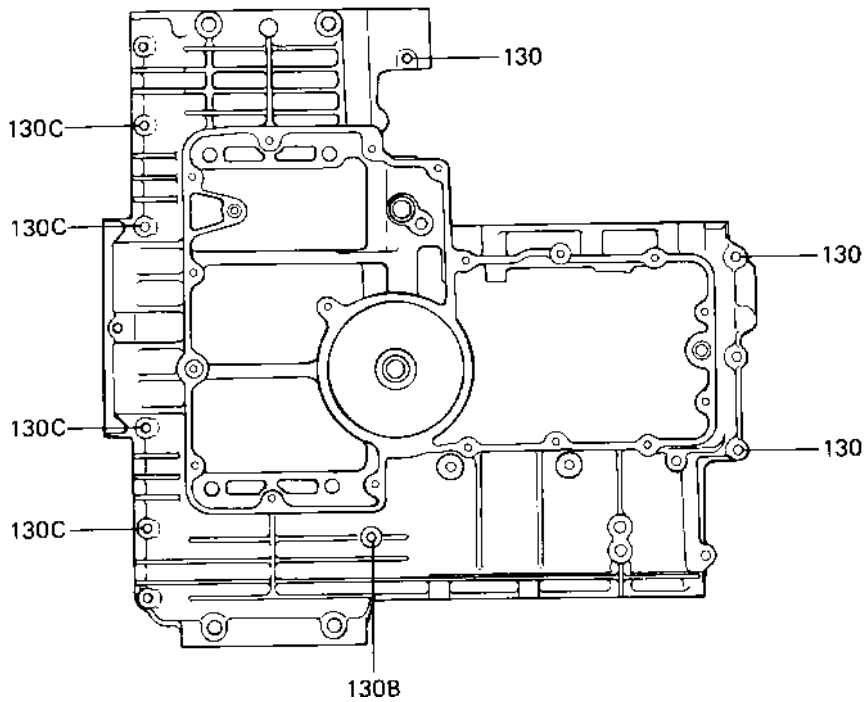

1982 Eddie Lawson Replica PARTS DIAGRAM

CRANKCASE BOLT & STUD PATTERN

E1412-0015

1982 Eddie Lawson Replica PARTS LIST

CRANKCASE BOLT & STUD PATTERN

ITEM NAME	PART NUMBER	QUANTITY
BOLT,FLANGED,6X40 (Ref # 130)	130G0640	5
BOLT-FLANGED,6X50 (Ref # 130A)	130G0650	1
BOLT-FLANGED,6X95 (Ref # 130B)	130G0695	1
BOLT-FLANGED,6X40,BLA (Ref # 130C)	130J0640	4