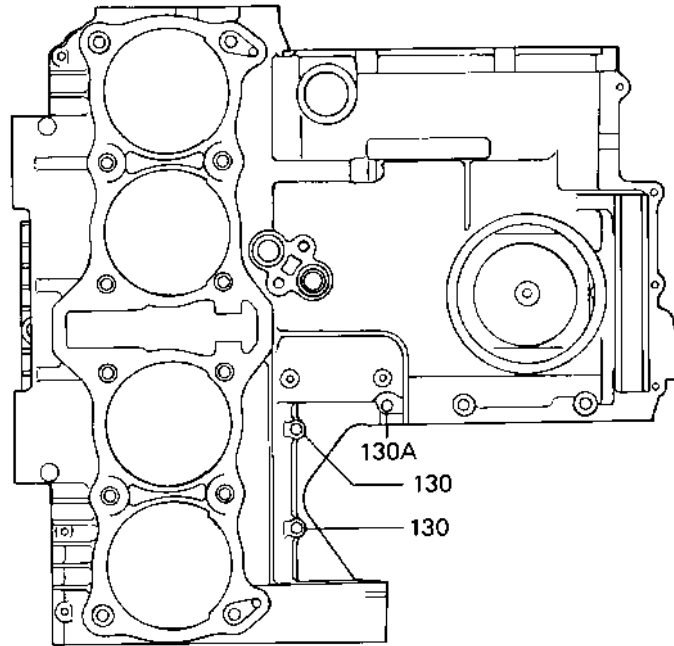

1982 Eddie Lawson Replica PARTS DIAGRAM

CRANKCASE BOLT & STUD PATTERN

E1412-0015

1982 Eddie Lawson Replica PARTS LIST

CRANKCASE BOLT & STUD PATTERN

ITEM NAME	PART NUMBER	QUANTITY
BOLT,FLANGED,6X40 (Ref # 130)	130G0640	5
BOLT-FLANGED,6X50 (Ref # 130A)	130G0650	1
BOLT-FLANGED,6X95 (Ref # 130B)	130G0695	1
BOLT-FLANGED,6X40,BLA (Ref # 130C)	130J0640	4