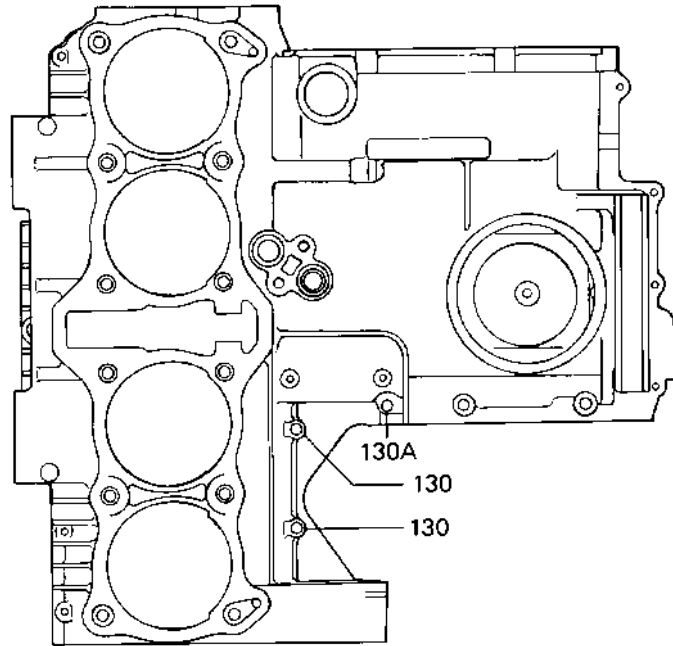

1983 Eddie Lawson Replica PARTS DIAGRAM

CRANKCASE BOLT & STUD PATTERN

E1412-0015

1983 Eddie Lawson Replica PARTS LIST

CRANKCASE BOLT & STUD PATTERN

ITEM NAME	PART NUMBER	QUANTITY
BOLT,FLANGED,6X40 (Ref # 130)	130G0640	5
BOLT-FLANGED,6X50 (Ref # 130A)	130G0650	1
BOLT-FLANGED,6X95 (Ref # 130B)	130G0695	1
BOLT-FLANGED,6X40,BLA (Ref # 130C)	130J0640	4