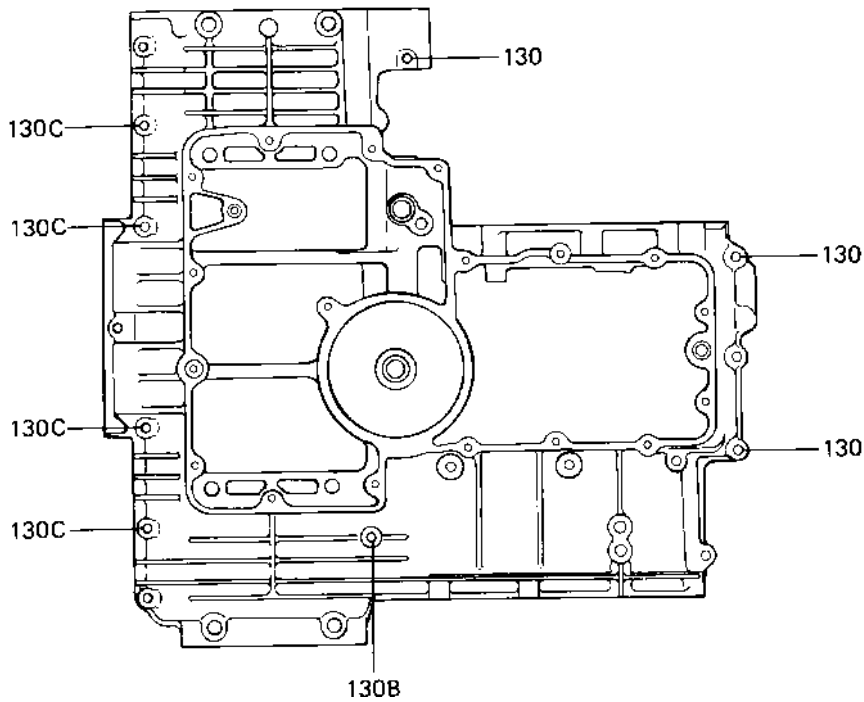

1983 Eddie Lawson Replica PARTS DIAGRAM

CRANKCASE BOLT & STUD PATTERN

E1412-0015

1983 Eddie Lawson Replica PARTS LIST

CRANKCASE BOLT & STUD PATTERN

ITEM NAME	PART NUMBER	QUANTITY
BOLT,FLANGED,6X40 (Ref # 130)	130G0640	5
BOLT-FLANGED,6X50 (Ref # 130A)	130G0650	1
BOLT-FLANGED,6X95 (Ref # 130B)	130G0695	1
BOLT-FLANGED,6X40,BLA (Ref # 130C)	130J0640	4