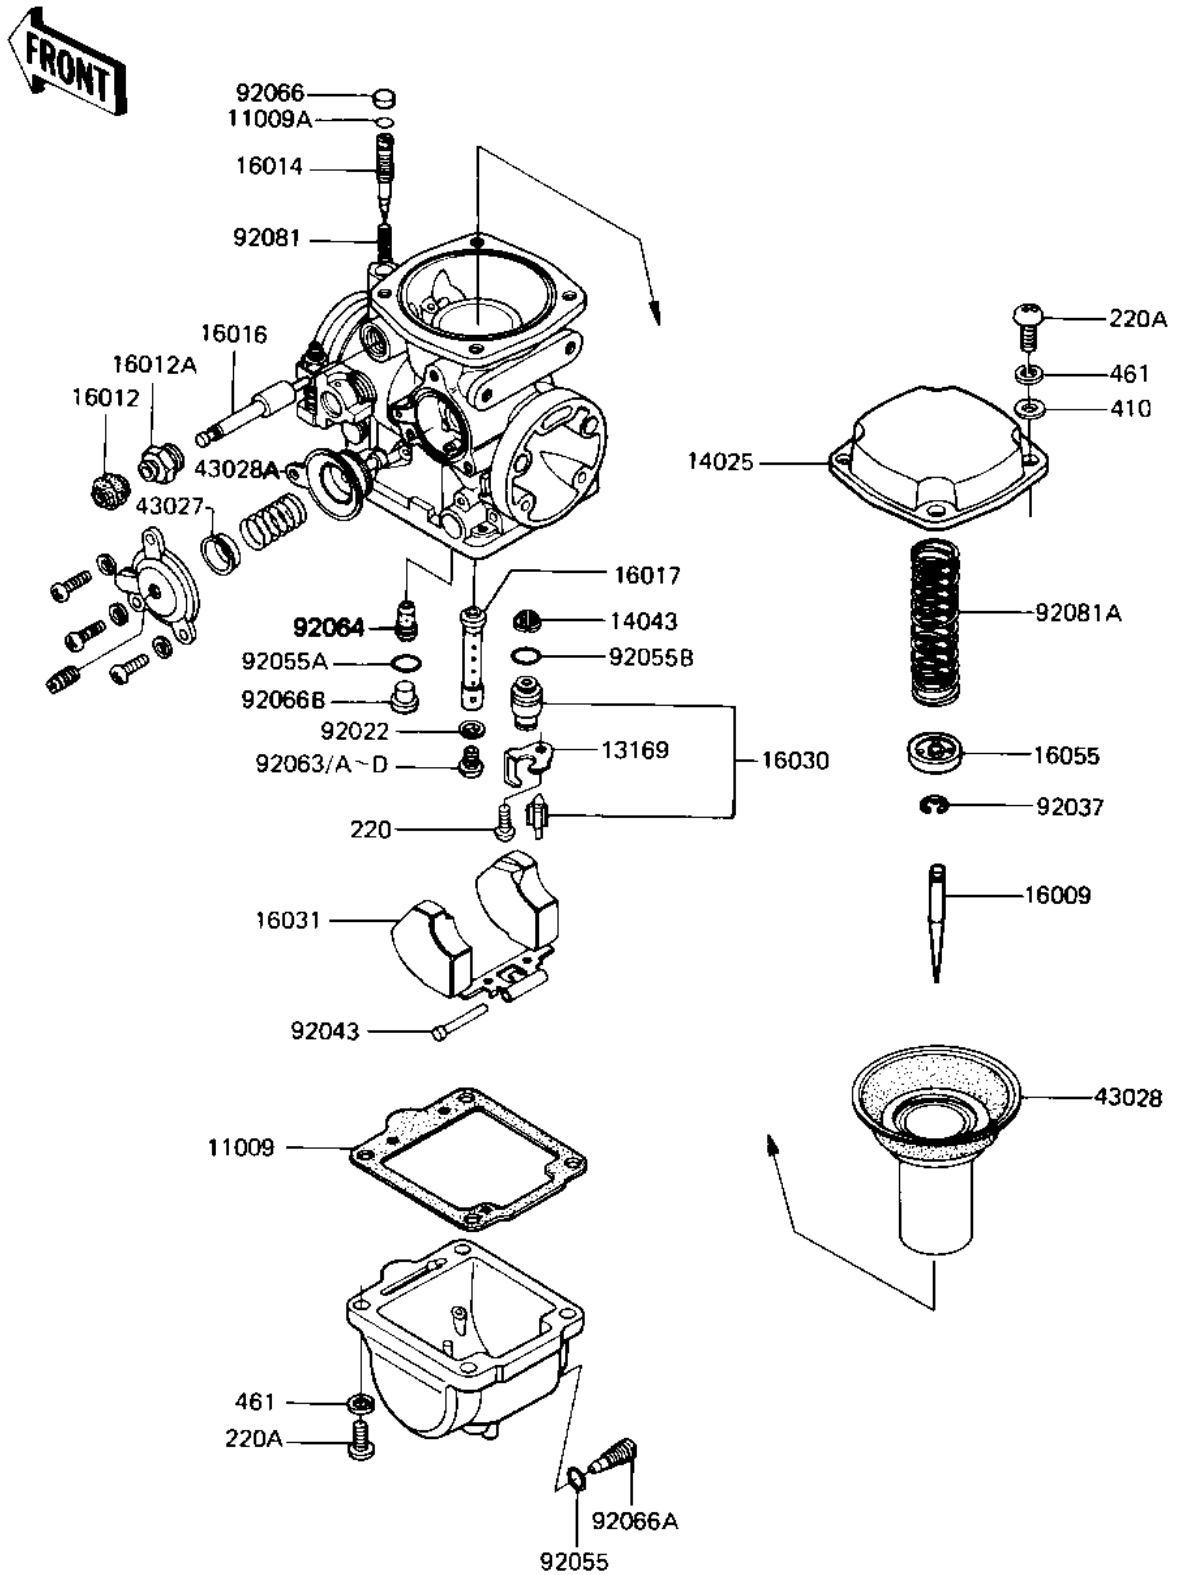

# 1982 Eddie Lawson Replica PARTS DIAGRAM

CARBURETOR PARTS (KZ1000-R1)

E1612-0079

# 1982 Eddie Lawson Replica PARTS LIST

## CARBURETOR PARTS (KZ1000-R1)

ITEM NAME	PART NUMBER	QUANTITY
GASKET,FLOAT CHAMBER (Ref # 11009)	11009-1241	4
"O" RING (Ref # 11009A)	16038-022	4
PLATE (Ref # 13169)	13169-1482	4
TOP-CHAMBER,MIXING (Ref # 14025)	14025-1527	4
FILTER,FLOAT VALVE (Ref # 14043)	14043-1010	4
NEEDLE-JET (Ref # 16009)	16009-1083	4
CAP-STARTER PLUNGER (Ref # 16012)	16012-1010	4
CAP-STARTER PLUNGER (Ref # 16012A)	16012-1011	4
SCREW-PILOT AIR (Ref # 16014)	16014-1014	4
PLUNGER (Ref # 16016)	16016-1019	4
JET-NEEDLE (Ref # 16017)	16017-1084	4
VALVE-FLOAT (Ref # 16030)	16030-1016	4
FLOAT (Ref # 16031)	16031-1013	4
PLATE,NEEDLE (Ref # 16055)	16055-010	4
RETAINER,DPHRGM SPRNG (Ref # 43027)	43027-1004	4
DIAPHRAGM,VALVE (Ref # 43028)	43028-1025	4
DIAPHRAGM,COASTING RC (Ref # 43028A)	43028-1026	4
WASHER MAIN JET (Ref # 92022)	16034-001	4
CIRCLIP (Ref # 92037)	16008-014	4
PIN,FLOAT (Ref # 92043)	16032-008	4
"O" RING (Ref # 92055)	92055-044	4
"O" RING,CHECK VALVE (Ref # 92055A)	92055-1059	4
"O" RING (Ref # 92055B)	92055-1105	4
JET-MAIN,#A127.5 (Ref # 92063)	92063-1100	4
JET-MAIN,#A122.5 (Ref # 92063A)	92063-1101	4
JET-MAIN,#A125 (Ref # 92063B)	92063-1102	4
JET-MAIN,#A130 (Ref # 92063C)	92063-1103	4
JET-MAIN,#A132.5 (Ref # 92063D)	92063-1104	4
JET-PILOT,#A37.5 (Ref # 92064)	92064-1036	4

## CARBURETOR PARTS (KZ1000-R1)

ITEM NAME	PART NUMBER	QUANTITY
PLUG,PILOT SCREW (Ref # 92066)	92066-1051	4
SCREW,DRAIN (Ref # 92066A)	92066-1064	4
PLUG,PILOT JET (Ref # 92066B)	92066-1087	4
SPRING,PILOT SCREW (Ref # 92081)	16022-016	4
SPRING,DPHRGM VALVE (Ref # 92081A)	92081-1363	4
SCREW PAN HEAD 4X6 (Ref # 220)	220B0406	4
SCREW-PAN-CROS (Ref # 220A)	220C0516	30
WASHER PLAIN (Ref # 410)	410F0500	14
WASHER-SPRING,5MM,BLA (Ref # 461)	461K0500	30