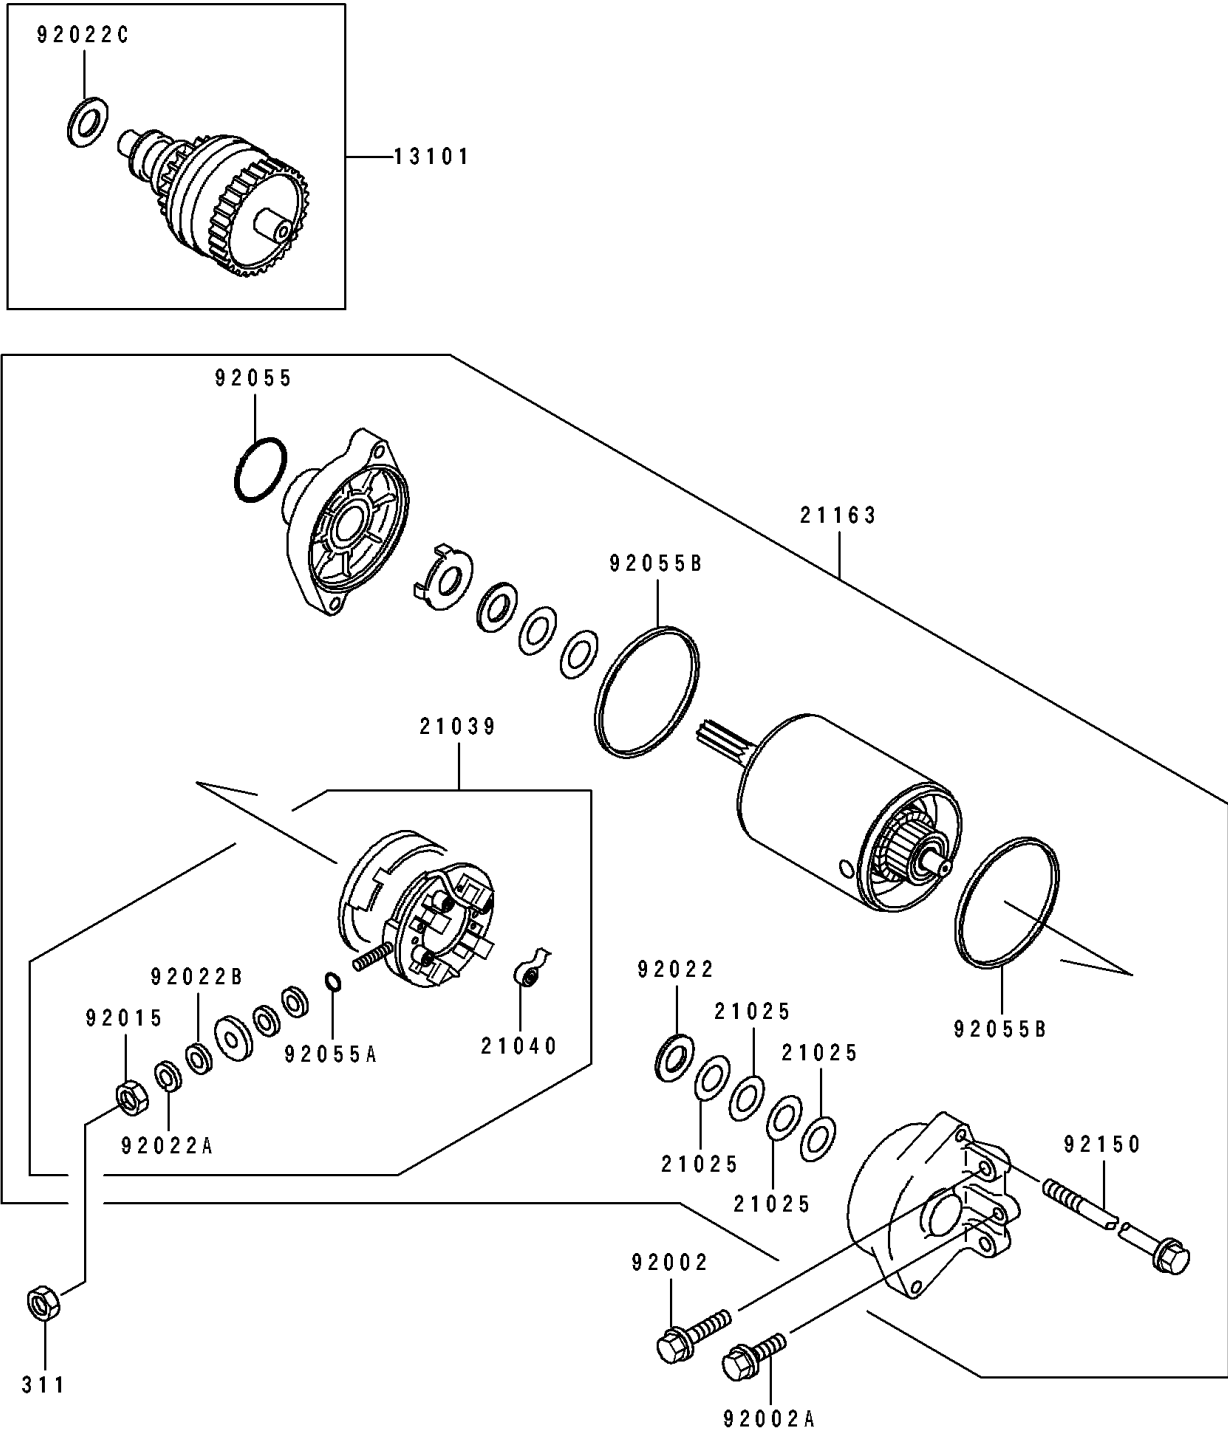

# 1995 750 SS PARTS DIAGRAM

Starter Motor

E1840

# 1995 750 SS PARTS LIST

## Starter Motor

ITEM NAME	PART NUMBER	QUANTITY
GEAR-ASSY (Ref # 13101)	13101-3706	1
WASHER,9.1X18X0.2 (Ref # 21025)	21025-011	4
BRUSH,CARBON (Ref # 21039)	21039-3703	1
SPRING-BRUSH (Ref # 21040)	21040-1055	4
STARTER-ELECTRIC (Ref # 21163)	21163-3709	1
BOLT,6X25 (Ref # 92002)	92002-3714	2
BOLT,6X12 (Ref # 92002A)	92002-3763	1
NUT,6MM (Ref # 92015)	92015-3710	1
WASHER,9.1X18X0.8 (Ref # 92022)	92022-1132	1
WASHER,6MM (Ref # 92022A)	92022-3711	1
WASHER,6MM (Ref # 92022B)	92022-3713	1
WASHER,12X24X1.0 (Ref # 92022C)	92022-3731	1
RING-O (Ref # 92055)	92055-1276	1
RING-O,4.5X2.0 (Ref # 92055A)	92055-1370	1
RING-O,STARTER MOTOR (Ref # 92055B)	92055-1381	2
BOLT (Ref # 92150)	92150-3772	2
NUT-HEX,6MM (Ref # 311)	311R0600	1