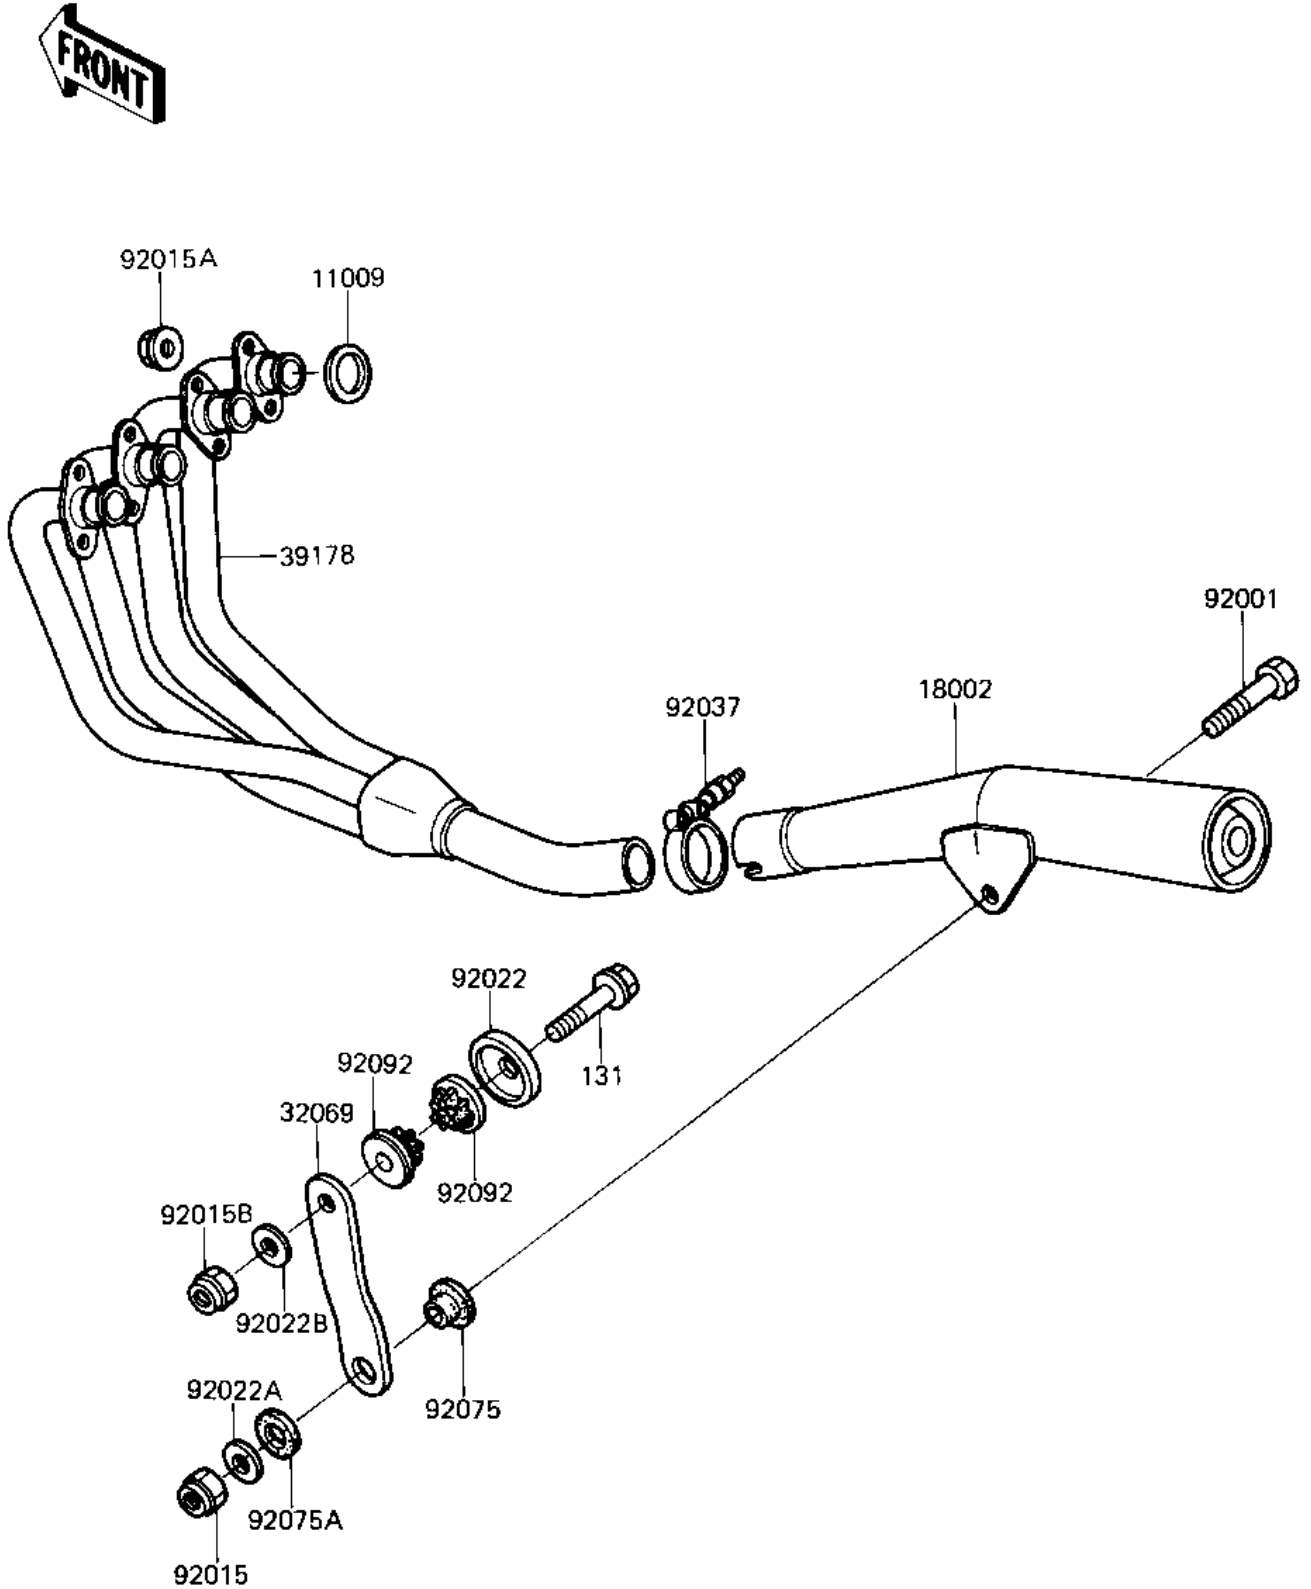

1982 Eddie Lawson Replica PARTS DIAGRAM

MUFFLER

E1140-0164

1982 Eddie Lawson Replica PARTS LIST

MUFFLER

ITEM NAME	PART NUMBER	QUANTITY
GASKET,EXHAUST PIPE H (Ref # 11009)	11009-1906	4
BODY-COMP-MUF 6064 (Ref # 18002)	18002-1284	1
BRACKET-MUF 440-53-45 (Ref # 32069)	32069-1119	1
MANIFOLD-COMP-5472 (Ref # 39178)	39178-1016	1
BOLT 16X24 031-09-17 (Ref # 92001)	92001-1713	1
NUT 5/16 050-05-05 (Ref # 92015)	92015-1225	1
NUT,LOCK,8MM,BLACK (Ref # 92015A)	92015-1302	8
NUT,LOCK,10MM (Ref # 92015B)	92019-021	1
WASHER,CUP TYPE,BLACK (Ref # 92022)	92022-1313	1
WASHER 5/16 041-13-10 (Ref # 92022A)	92022-1363	1
WASHER 3/8 041-15-15 (Ref # 92022B)	92022-1364	1
CLAMP-MUF 440-50-05 (Ref # 92037)	92037-1354	1
DAMPER-MUF 440-50-06 (Ref # 92075)	92075-1406	1
DAMPER-MUF 440-50-07 (Ref # 92075A)	92075-1407	1
BUSHING-RUBBER (Ref # 92092)	92092-1013	2
BOLT-FLANGED,10X55 (Ref # 131)	131J1055	1