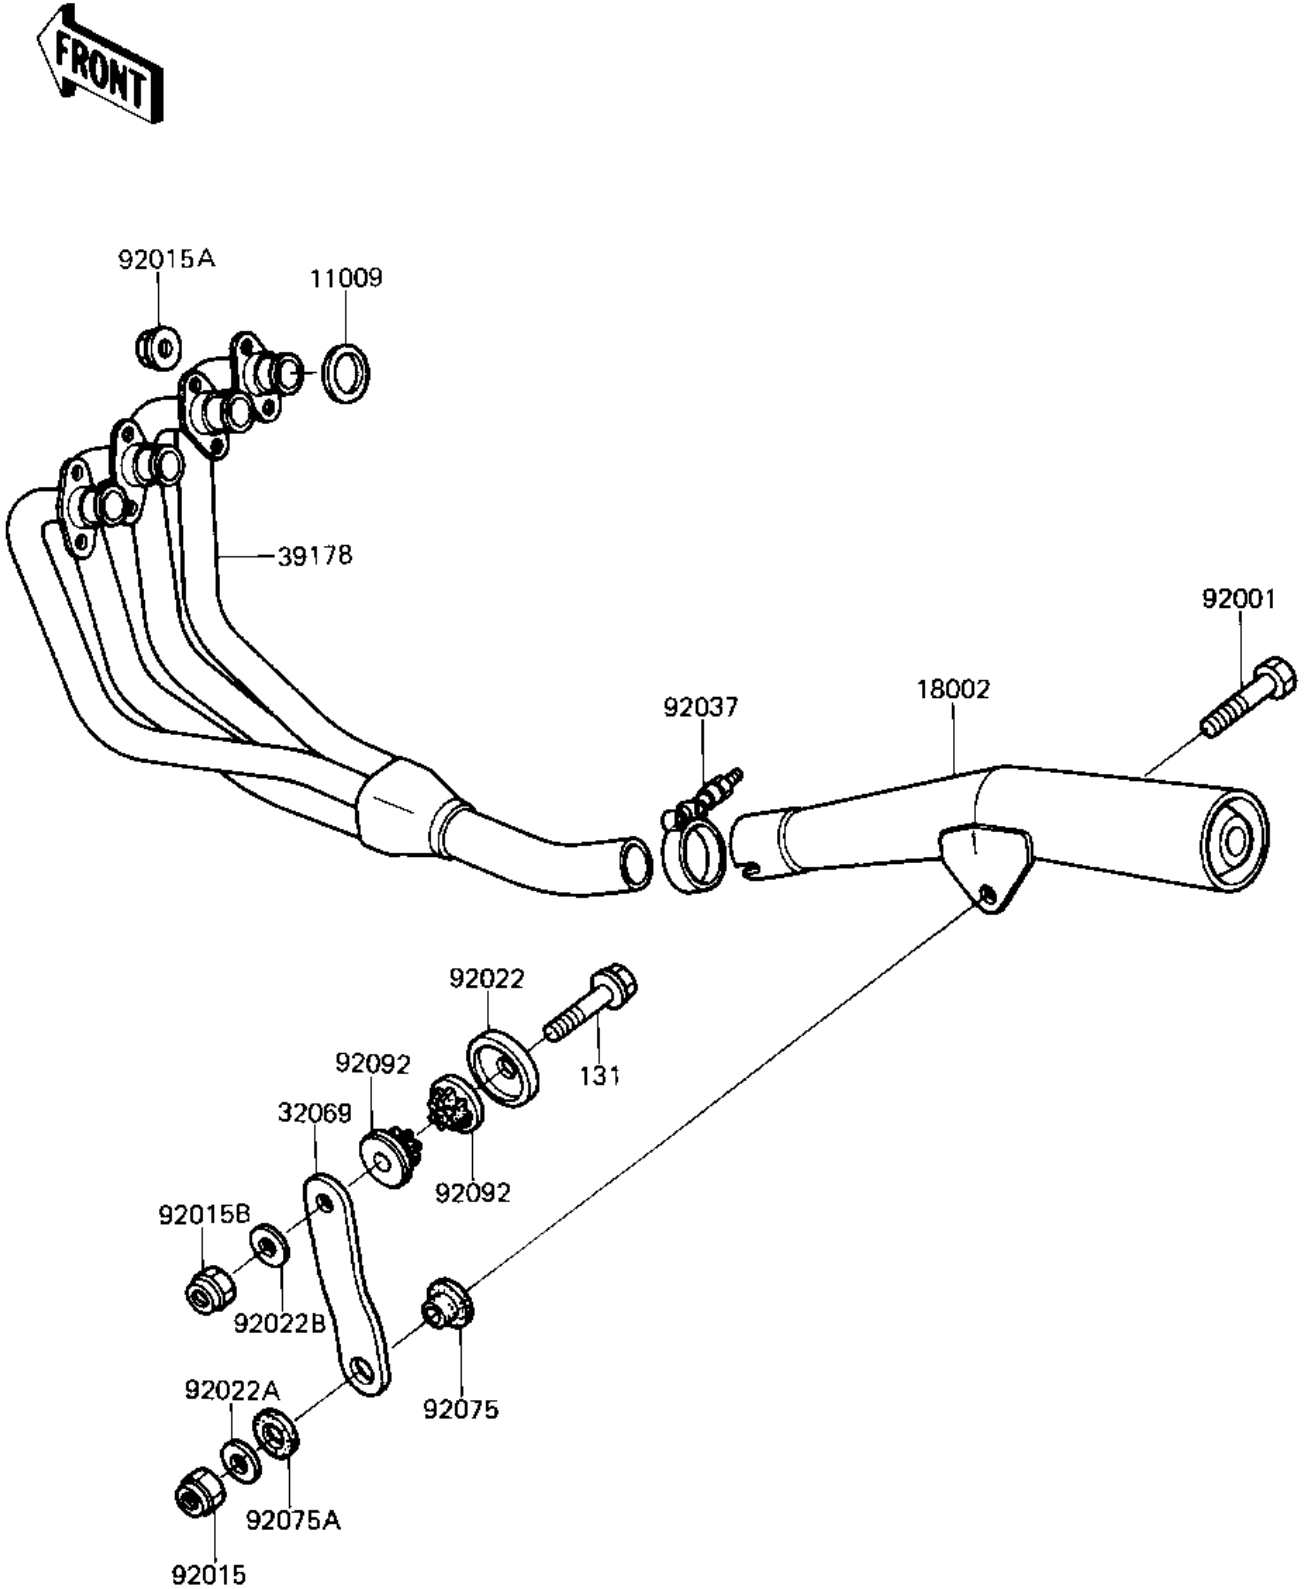

1983 Eddie Lawson Replica PARTS DIAGRAM

MUFFLER

E1140-0164

1983 Eddie Lawson Replica PARTS LIST

MUFFLER

ITEM NAME	PART NUMBER	QUANTITY
GASKET,EXHAUST PIPE H (Ref # 11009)	11009-1906	4
BODY-COMP-MUF 6064 (Ref # 18002)	18002-1284	1
BRACKET-MUF 440-53-45 (Ref # 32069)	32069-1119	1
MANIFOLD-COMP-5472 (Ref # 39178)	39178-1016	1
BOLT 16X24 031-09-17 (Ref # 92001)	92001-1713	1
NUT 5/16 050-05-05 (Ref # 92015)	92015-1225	1
NUT,LOCK,8MM,BLACK (Ref # 92015A)	92015-1302	8
NUT,LOCK,10MM (Ref # 92015B)	92019-021	1
WASHER,CUP TYPE,BLACK (Ref # 92022)	92022-1313	1
WASHER 5/16 041-13-10 (Ref # 92022A)	92022-1363	1
WASHER 3/8 041-15-15 (Ref # 92022B)	92022-1364	1
CLAMP-MUF 440-50-05 (Ref # 92037)	92037-1354	1
DAMPER-MUF 440-50-06 (Ref # 92075)	92075-1406	1
DAMPER-MUF 440-50-07 (Ref # 92075A)	92075-1407	1
BUSHING-RUBBER (Ref # 92092)	92092-1013	2
BOLT-FLANGED,10X55 (Ref # 131)	131J1055	1