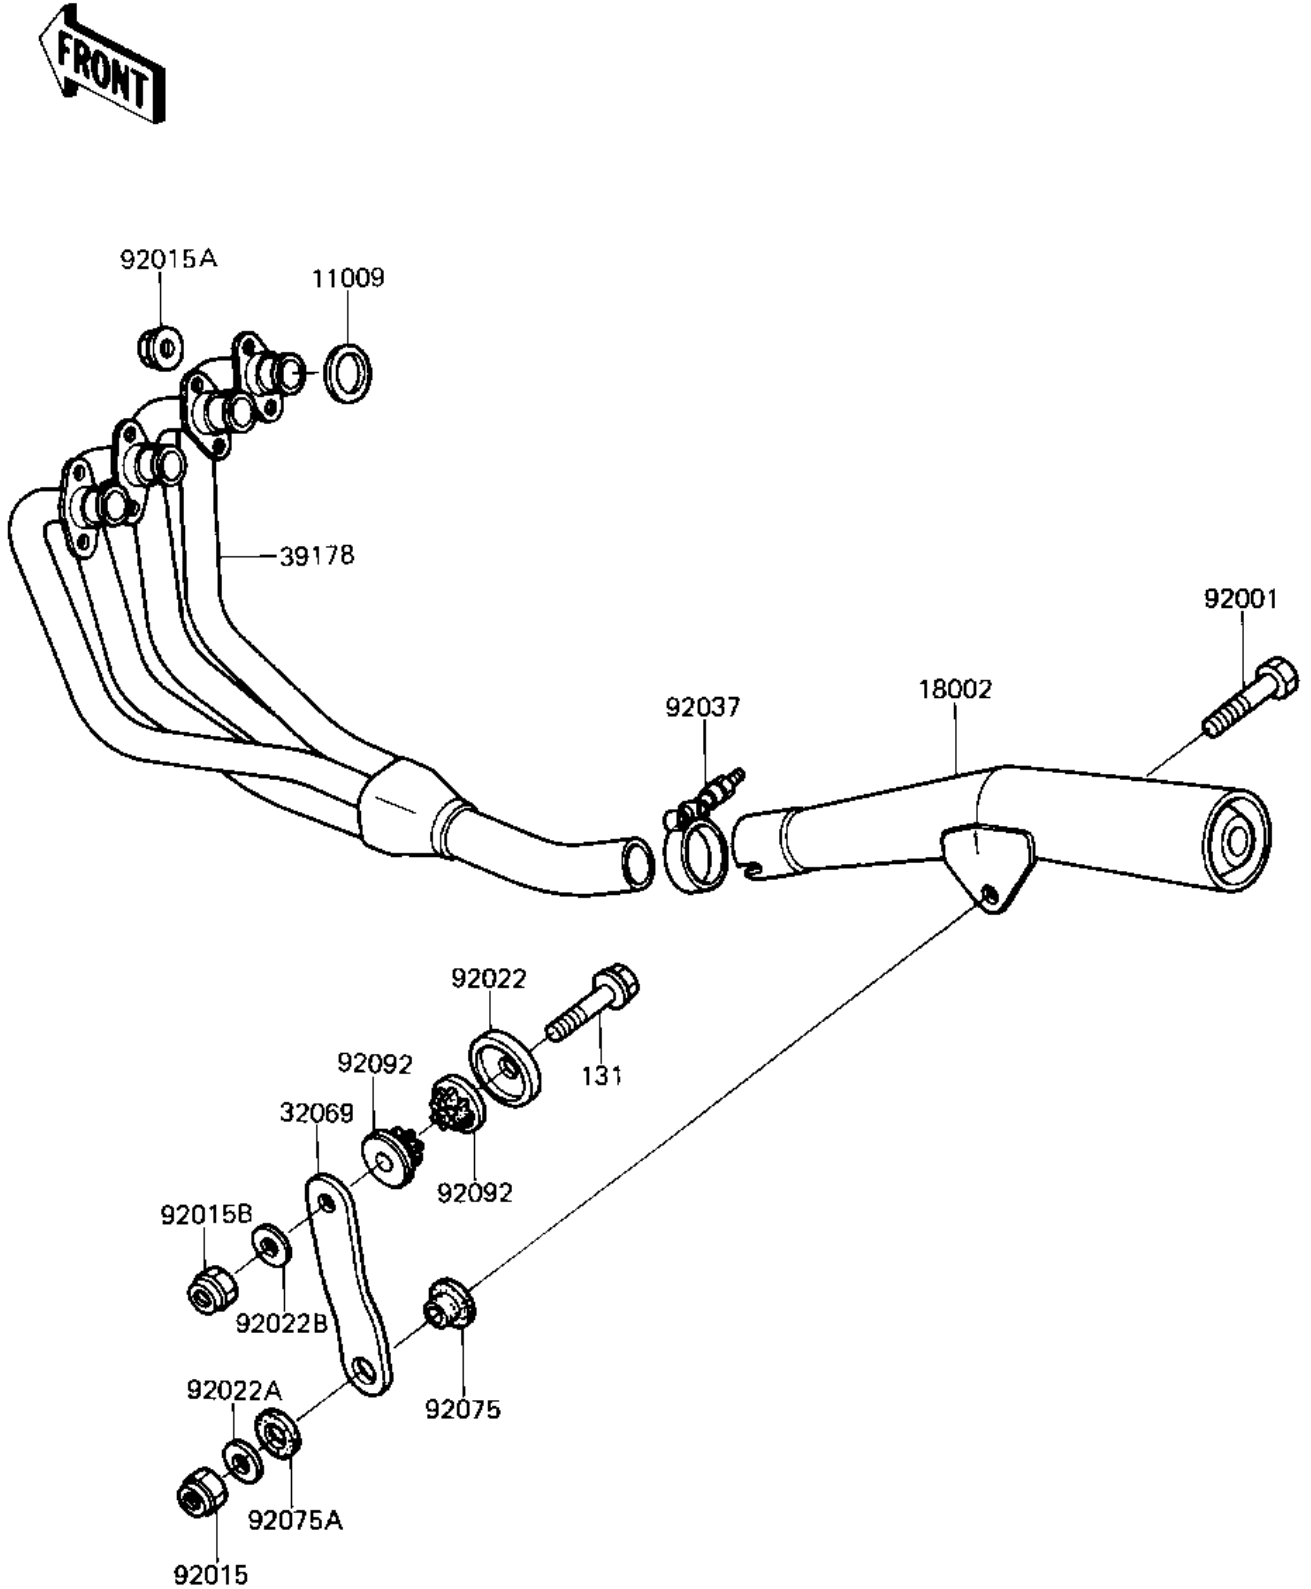

# 1983 Eddie Lawson Replica PARTS DIAGRAM

MUFFLER

E1140-0164

# 1983 Eddie Lawson Replica PARTS LIST

## MUFFLER

ITEM NAME	PART NUMBER	QUANTITY
GASKET,EXHAUST PIPE H (Ref # 11009)	11009-1906	4
BODY-COMP-MUF 6064 (Ref # 18002)	18002-1284	1
BRACKET-MUF 440-53-45 (Ref # 32069)	32069-1119	1
MANIFOLD-COMP-5472 (Ref # 39178)	39178-1016	1
BOLT 16X24 031-09-17 (Ref # 92001)	92001-1713	1
NUT 5/16 050-05-05 (Ref # 92015)	92015-1225	1
NUT,LOCK,8MM,BLACK (Ref # 92015A)	92015-1302	8
NUT,LOCK,10MM (Ref # 92015B)	92019-021	1
WASHER,CUP TYPE,BLACK (Ref # 92022)	92022-1313	1
WASHER 5/16 041-13-10 (Ref # 92022A)	92022-1363	1
WASHER 3/8 041-15-15 (Ref # 92022B)	92022-1364	1
CLAMP-MUF 440-50-05 (Ref # 92037)	92037-1354	1
DAMPER-MUF 440-50-06 (Ref # 92075)	92075-1406	1
DAMPER-MUF 440-50-07 (Ref # 92075A)	92075-1407	1
BUSHING-RUBBER (Ref # 92092)	92092-1013	2
BOLT-FLANGED,10X55 (Ref # 131)	131J1055	1