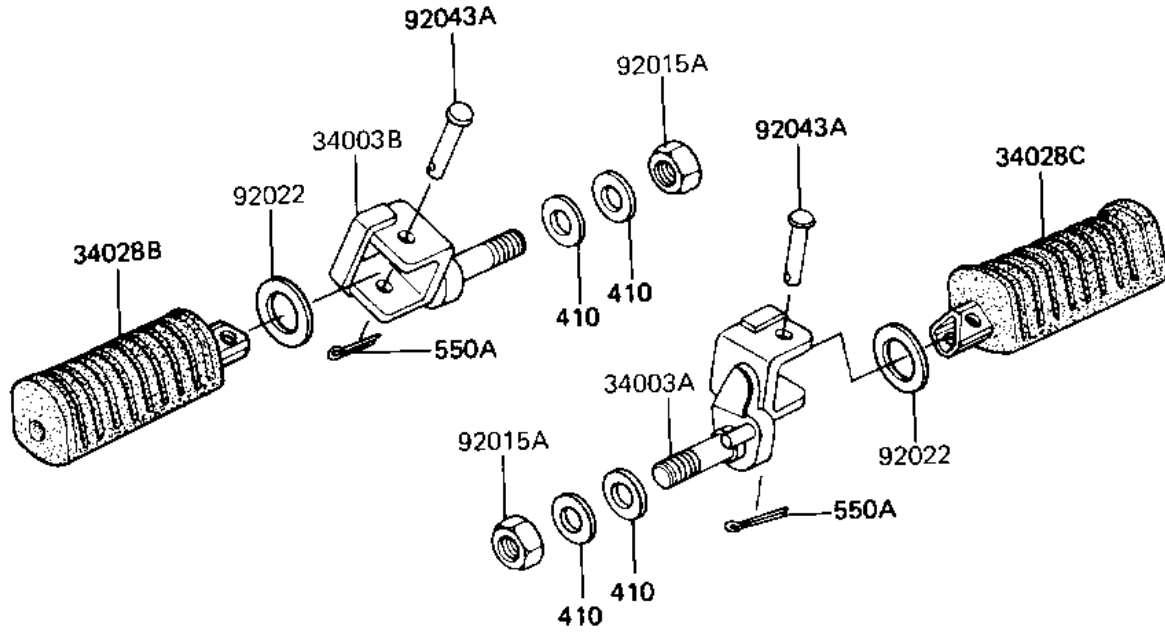

1982 Eddie Lawson Replica PARTS DIAGRAM

FOOTRESTS

F2160-0069

1982 Eddie Lawson Replica PARTS LIST

FOOTRESTS

ITEM NAME	PART NUMBER	QUANTITY
HOLDER,REAR FOOTREST (Ref # 34003)	34003-1025	2
HOLDER-STEP,FR,RH (Ref # 34003A)	34003-1086	1
HOLDER-STEP,FR,LH (Ref # 34003B)	34003-1114	1
STEP,RR,LH,BLACK (Ref # 34028)	34028-1041	1
STEP,RR,RH,BLACK (Ref # 34028A)	34028-1042	1
STEP-ASSY,FR,LH,BLACK (Ref # 34028B)	34027-1108	1
STEP-ASSY,FR,RH,BLACK (Ref # 34028C)	34027-1109	1
NUT,LOCK,10MM,BLACK (Ref # 92015)	92015-1188	2
NUT-LOCK,12MM (Ref # 92015A)	92019-009	2
WASHER,25X36X2.3,BLAC (Ref # 92022)	92022-1319	2
WASHER,22.5X30X2.6,BL (Ref # 92022A)	92022-1320	2
PIN (Ref # 92043)	92043-1464	2
PIN,FOOTREST BAR FIT (Ref # 92043A)	92043-115	2
BOLT-SMALL-FINE,10X40 (Ref # 113)	113J1040	2
WASHER-PLANE-SMALL (Ref # 410)	410F1200	4
WASHER (Ref # 411)	411F1000	2
PIN,COTTER,2.0X12 (Ref # 550)	550D2012	2
PIN,COTTER,2.5X15 (Ref # 550A)	550D2515	2