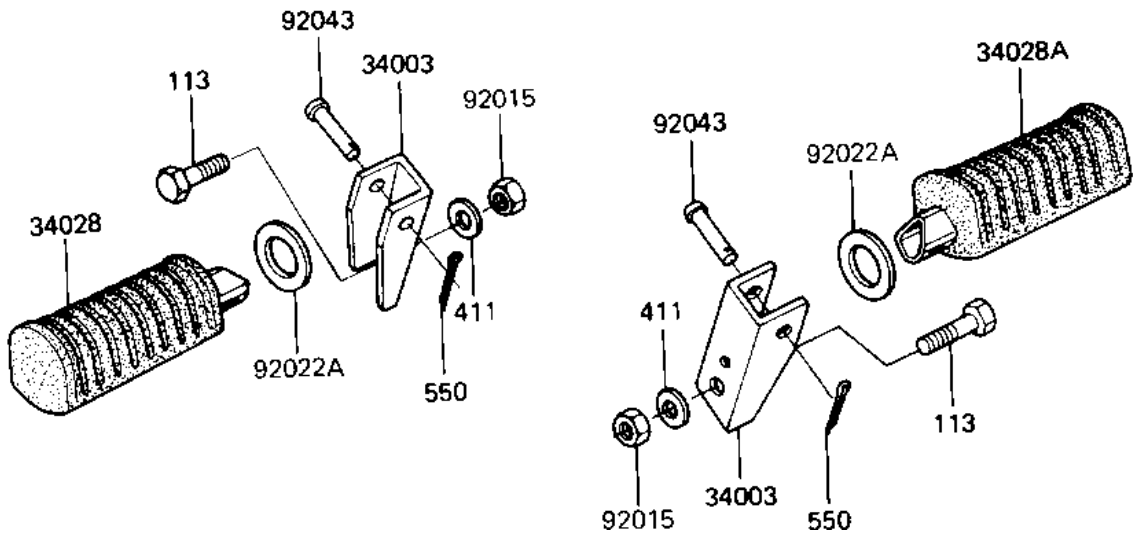

1982 Eddie Lawson Replica PARTS DIAGRAM

FOOTRESTS

F2160-0069

1982 Eddie Lawson Replica PARTS LIST

FOOTRESTS

ITEM NAME	PART NUMBER	QUANTITY
HOLDER,REAR FOOTREST (Ref # 34003)	34003-1025	2
HOLDER-STEP,FR,RH (Ref # 34003A)	34003-1086	1
HOLDER-STEP,FR,LH (Ref # 34003B)	34003-1114	1
STEP,RR,LH,BLACK (Ref # 34028)	34028-1041	1
STEP,RR,RH,BLACK (Ref # 34028A)	34028-1042	1
STEP-ASSY,FR,LH,BLACK (Ref # 34028B)	34027-1108	1
STEP-ASSY,FR,RH,BLACK (Ref # 34028C)	34027-1109	1
NUT,LOCK,10MM,BLACK (Ref # 92015)	92015-1188	2
NUT-LOCK,12MM (Ref # 92015A)	92019-009	2
WASHER,25X36X2.3,BLAC (Ref # 92022)	92022-1319	2
WASHER,22.5X30X2.6,BL (Ref # 92022A)	92022-1320	2
PIN (Ref # 92043)	92043-1464	2
PIN,FOOTREST BAR FIT (Ref # 92043A)	92043-115	2
BOLT-SMALL-FINE,10X40 (Ref # 113)	113J1040	2
WASHER-PLANE-SMALL (Ref # 410)	410F1200	4
WASHER (Ref # 411)	411F1000	2
PIN,COTTER,2.0X12 (Ref # 550)	550D2012	2
PIN,COTTER,2.5X15 (Ref # 550A)	550D2515	2