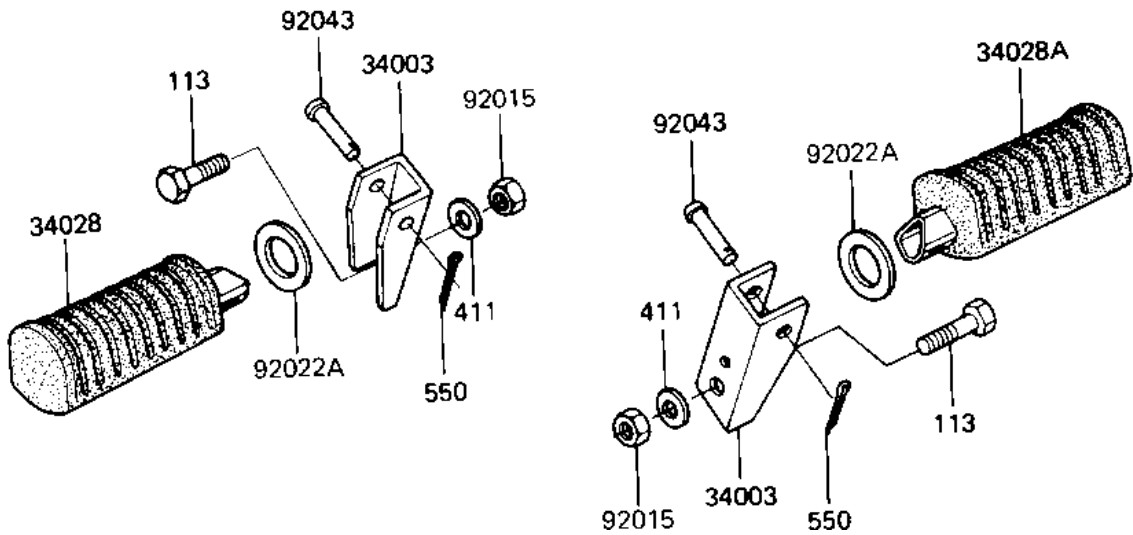

1983 Eddie Lawson Replica PARTS DIAGRAM

FOOTRESTS

F2160-0069

1983 Eddie Lawson Replica PARTS LIST

FOOTRESTS

ITEM NAME	PART NUMBER	QUANTITY
HOLDER,REAR FOOTREST (Ref # 34003)	34003-1025	2
HOLDER-STEP,FR,LH (Ref # 34003B)	34003-1114	1
STEP,RR,LH,BLACK (Ref # 34028)	34028-1041	1
STEP-ASSY,FR,LH,BLACK (Ref # 34028B)	34027-1108	1
STEP-ASSY,FR,RH,BLACK (Ref # 34028C)	34027-1109	1
NUT,LOCK,10MM,BLACK (Ref # 92015)	92015-1188	2
NUT-LOCK,12MM (Ref # 92015A)	92019-009	2
WASHER,25X36X2.3,BLAC (Ref # 92022)	92022-1319	2
WASHER,22.5X30X2.6,BL (Ref # 92022A)	92022-1320	2
PIN (Ref # 92043)	92043-1464	2
PIN,FOOTREST BAR FIT (Ref # 92043A)	92043-115	2
BOLT-SMALL-FINE,10X40 (Ref # 113)	113J1040	2
WASHER-PLANE-SMALL (Ref # 410)	410F1200	4
WASHER (Ref # 411)	411F1000	2
PIN,COTTER,2.0X12 (Ref # 550)	550D2012	2
PIN,COTTER,2.5X15 (Ref # 550A)	550D2515	2