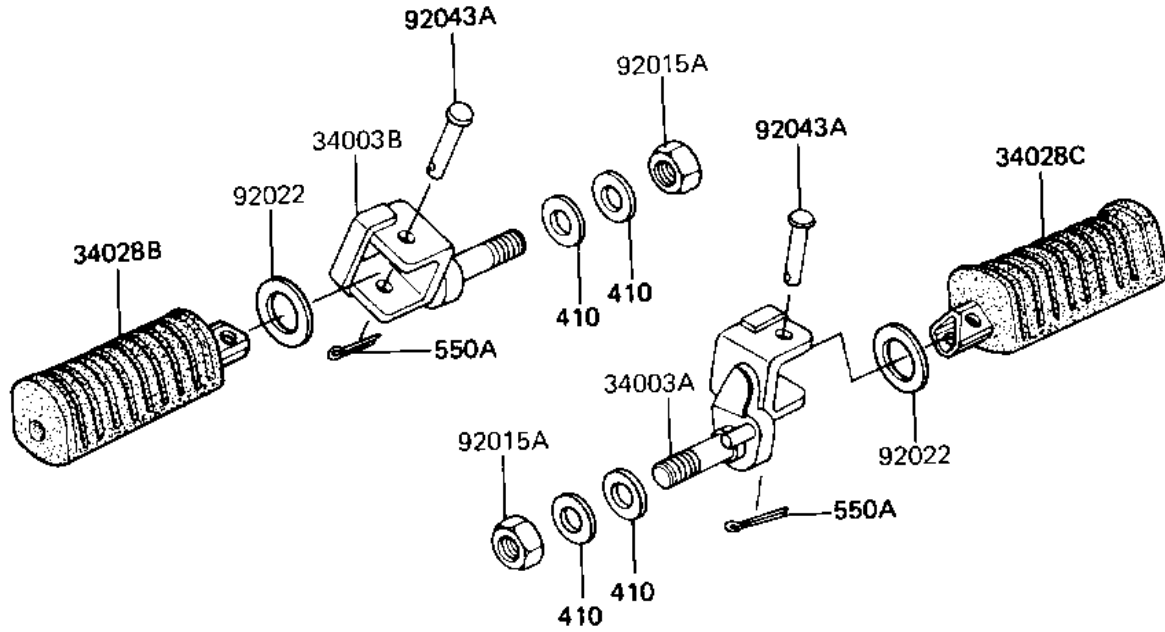

1983 Eddie Lawson Replica PARTS DIAGRAM

FOOTRESTS

F2160-0069

1983 Eddie Lawson Replica PARTS LIST

FOOTRESTS

ITEM NAME	PART NUMBER	QUANTITY
HOLDER,REAR FOOTREST (Ref # 34003)	34003-1025	2
HOLDER-STEP,FR,LH (Ref # 34003B)	34003-1114	1
STEP,RR,LH,BLACK (Ref # 34028)	34028-1041	1
STEP-ASSY,FR,LH,BLACK (Ref # 34028B)	34027-1108	1
STEP-ASSY,FR,RH,BLACK (Ref # 34028C)	34027-1109	1
NUT,LOCK,10MM,BLACK (Ref # 92015)	92015-1188	2
NUT-LOCK,12MM (Ref # 92015A)	92019-009	2
WASHER,25X36X2.3,BLAC (Ref # 92022)	92022-1319	2
WASHER,22.5X30X2.6,BL (Ref # 92022A)	92022-1320	2
PIN (Ref # 92043)	92043-1464	2
PIN,FOOTREST BAR FIT (Ref # 92043A)	92043-115	2
BOLT-SMALL-FINE,10X40 (Ref # 113)	113J1040	2
WASHER-PLANE-SMALL (Ref # 410)	410F1200	4
WASHER (Ref # 411)	411F1000	2
PIN,COTTER,2.0X12 (Ref # 550)	550D2012	2
PIN,COTTER,2.5X15 (Ref # 550A)	550D2515	2