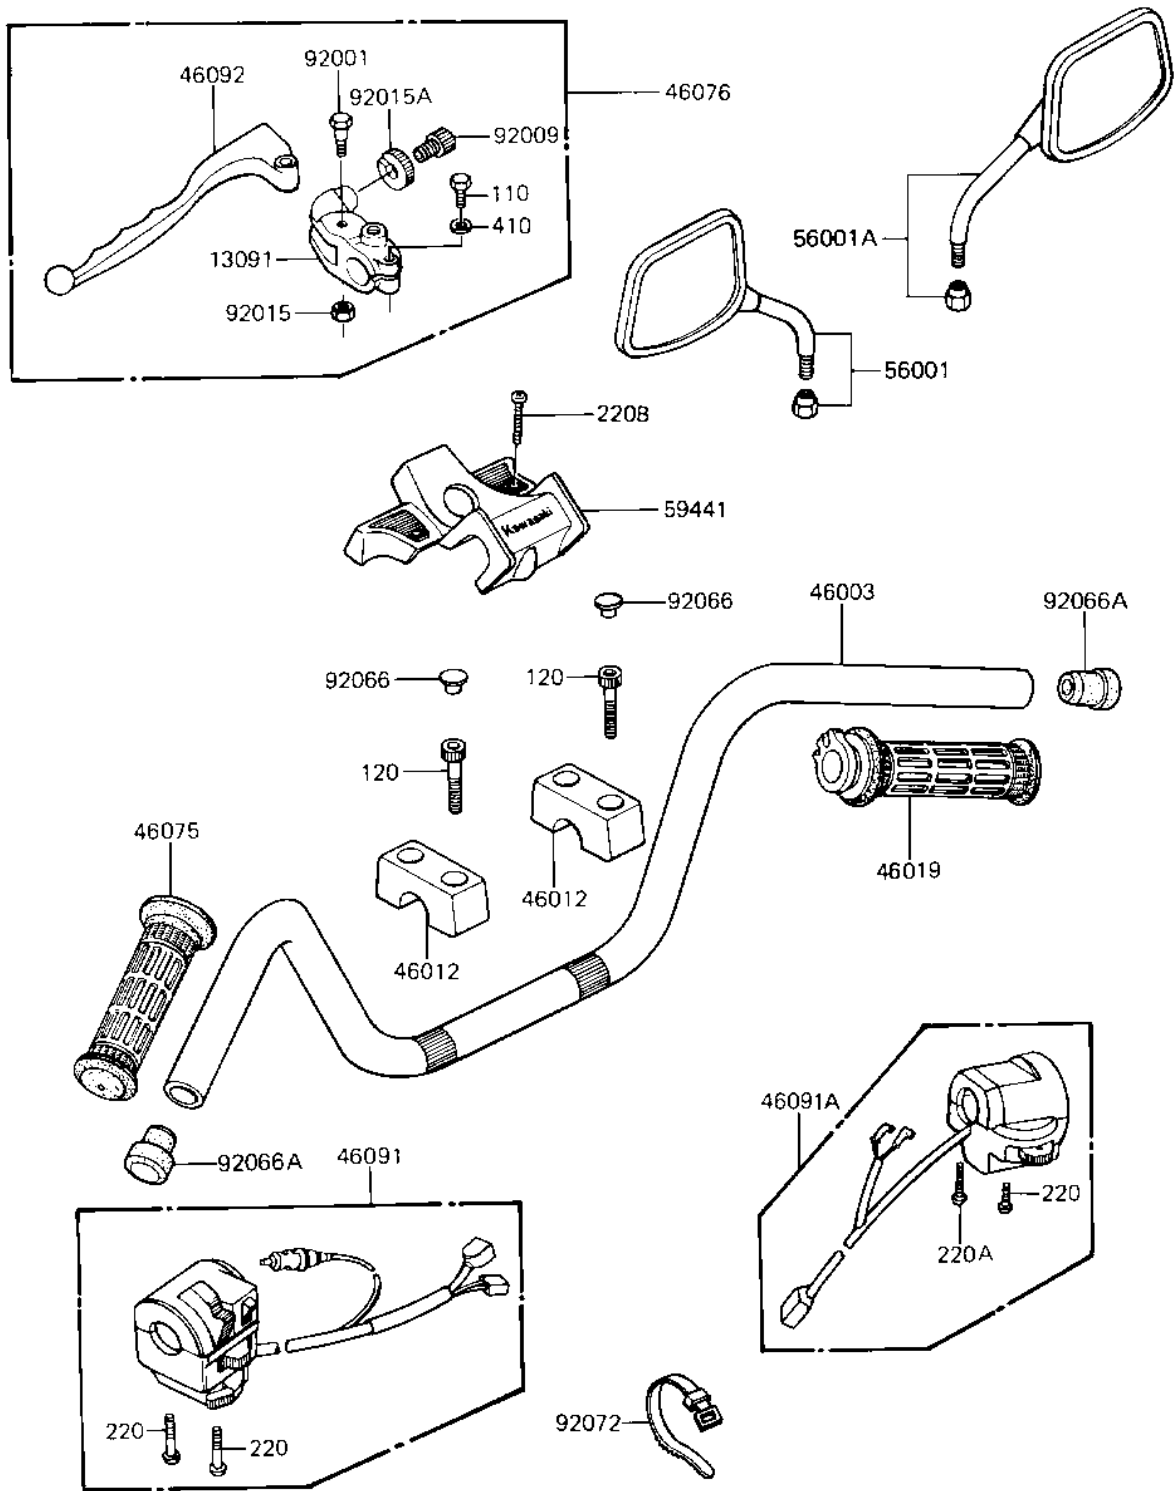

1983 Eddie Lawson Replica PARTS DIAGRAM

HANDLEBAR (KZ1000-R2)

F2310-0270

1983 Eddie Lawson Replica PARTS LIST

HANDLEBAR (KZ1000-R2)

ITEM NAME	PART NUMBER	QUANTITY
HOLDER,CLUTCH LEVER (Ref # 13091)	13091-1046	1
HANDLEBAR (Ref # 46003)	46003-1107	1
HOLDER-HANDLE (Ref # 46012)	46012-1027	2
GRIP-ASSY,THROTTLE (Ref # 46019)	46019-1021	1
GRIP,LH (Ref # 46075)	46075-1028	1
LEVER-ASSY-GRIP,CLUTC (Ref # 46076)	46076-1026	1
HOUSING-ASSY-CNTRL,LH (Ref # 46091)	46091-1180	1
HOUSING-ASSY-CONTROL, (Ref # 46091A)	46091-1238	1
LEVER-GRIP,CLUTCH (Ref # 46092)	46092-1024	1
MIRROR-ASSY,LH (Ref # 56001)	56001-1352	1
MIRROR-ASSY,RH (Ref # 56001A)	56001-1353	1
COVER-HANDLE (Ref # 59441)	59441-1011	1
BOLT,CLUTCH LEVER,BLA (Ref # 92001)	92001-1548	1
SCREW,CABLE ADJUST,8 (Ref # 92009)	92009-1134	1
NUT,LOCK,6MM,BLACK (Ref # 92015)	92015-1191	1
NUT,CABLE ADJUST LOCK (Ref # 92015A)	92015-1197	1
PLUG,HANDLE HOLDER (Ref # 92066)	92066-1216	4
PLUG,HANDLE END (Ref # 92066A)	92066-1113	2
BAND,SHORT (Ref # 92072)	92072-030	4
BOLT,6X22,BLACK (Ref # 110)	110C0622	1
BOLT-SOCKET,8X30,BLAC (Ref # 120)	120S0830	4
SCREW-PAN-CROS (Ref # 220)	220B0535	3
SCREW-PAN-CROS (Ref # 220A)	220B0540	1
SCREW-PAN-CROS (Ref # 220B)	220C0416	2
WASHER PLAIN (Ref # 410)	410F0600	1