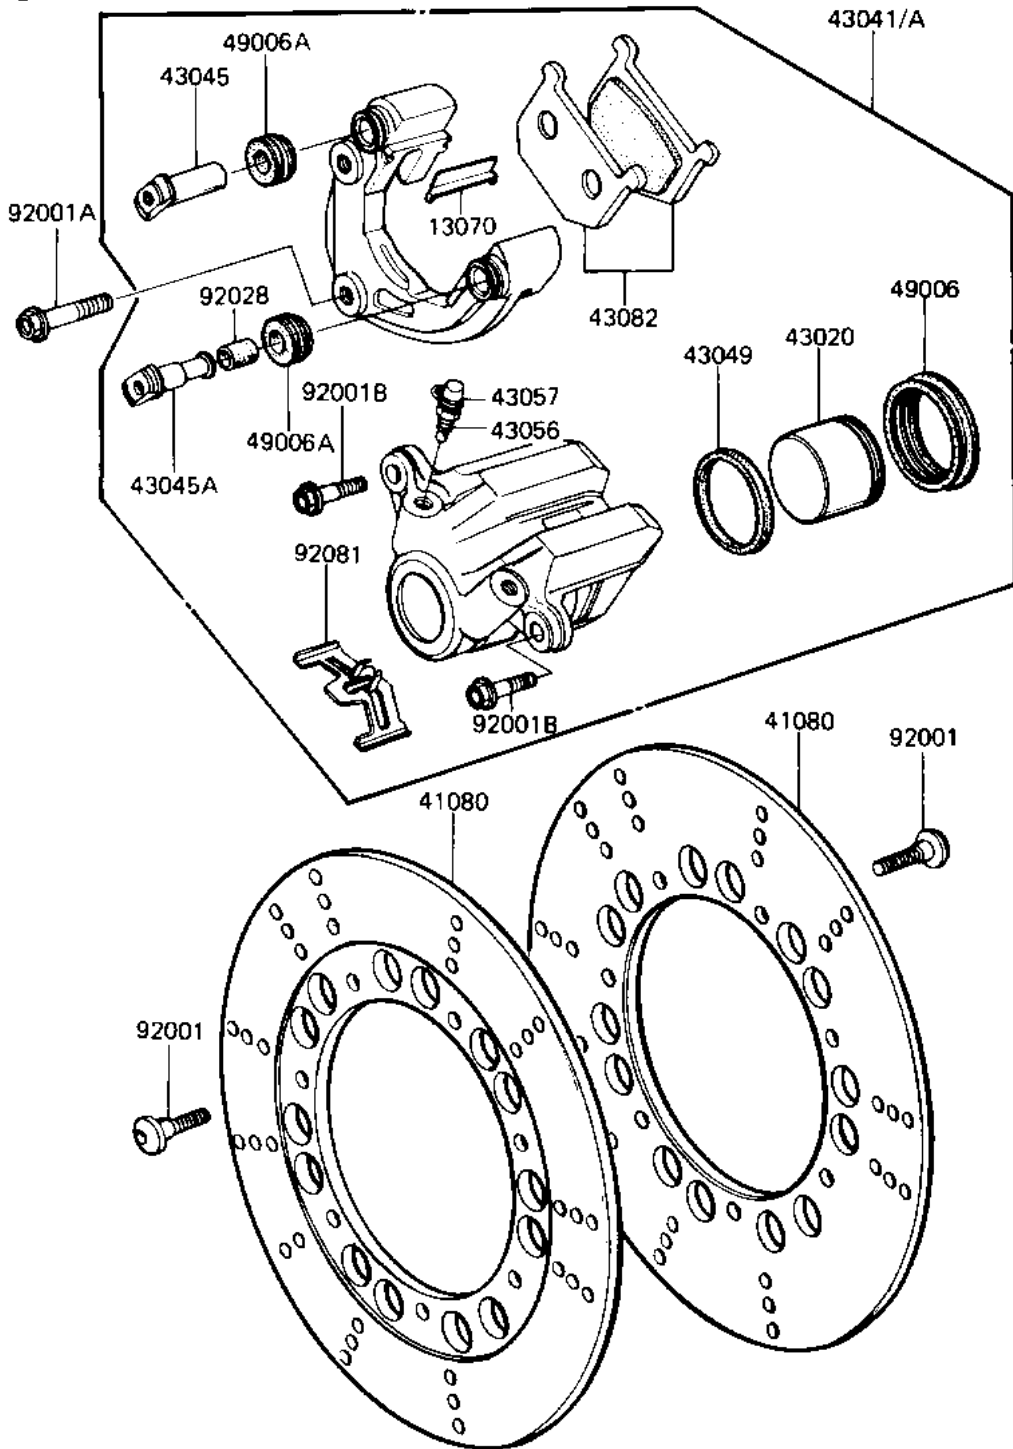

# 1982 Eddie Lawson Replica PARTS DIAGRAM

FRONT BRAKE

F2292-0025

# 1982 Eddie Lawson Replica PARTS LIST

## FRONT BRAKE

ITEM NAME	PART NUMBER	QUANTITY
GUIDE,PAD (Ref # 13070)	13070-1026	4
DISK,FR (Ref # 41080)	41080-1038	2
PISTON-COMP-BRAKE (Ref # 43020)	43020-1096	2
CALIPER-ASSY,FR,LH (Ref # 43041)	43041-1053	1
CALIPER-ASSY,FR,RH (Ref # 43041A)	43041-1054	1
SHAFT,CALIPER (Ref # 43045)	43045-1007	2
SHAFT,CALIPER (Ref # 43045A)	43045-1008	2
RING,PISTON SEAL (Ref # 43049)	43049-002	2
BREEDER (Ref # 43056)	43056-003	2
CAP,BREEDER (Ref # 43057)	43057-003	2
PAD-ASSY-BRAKE (Ref # 43082)	43082-1026	2
DUST SEAL,PISTON (Ref # 49006)	49006-1043	2
DUST SEAL (Ref # 49006A)	49006-1044	4
BOLT,SOCKET,8X30 (Ref # 92001)	92001-1951	14
BOLT,FLANGED,10X41,BL (Ref # 92001A)	92001-1507	4
BOLT,FLANGED,8X25,BLA (Ref # 92001B)	92001-1510	4
BUSHING,SHAFT CALIPER (Ref # 92028)	92028-1090	2
SPRING,PAD (Ref # 92081)	92081-1229	2