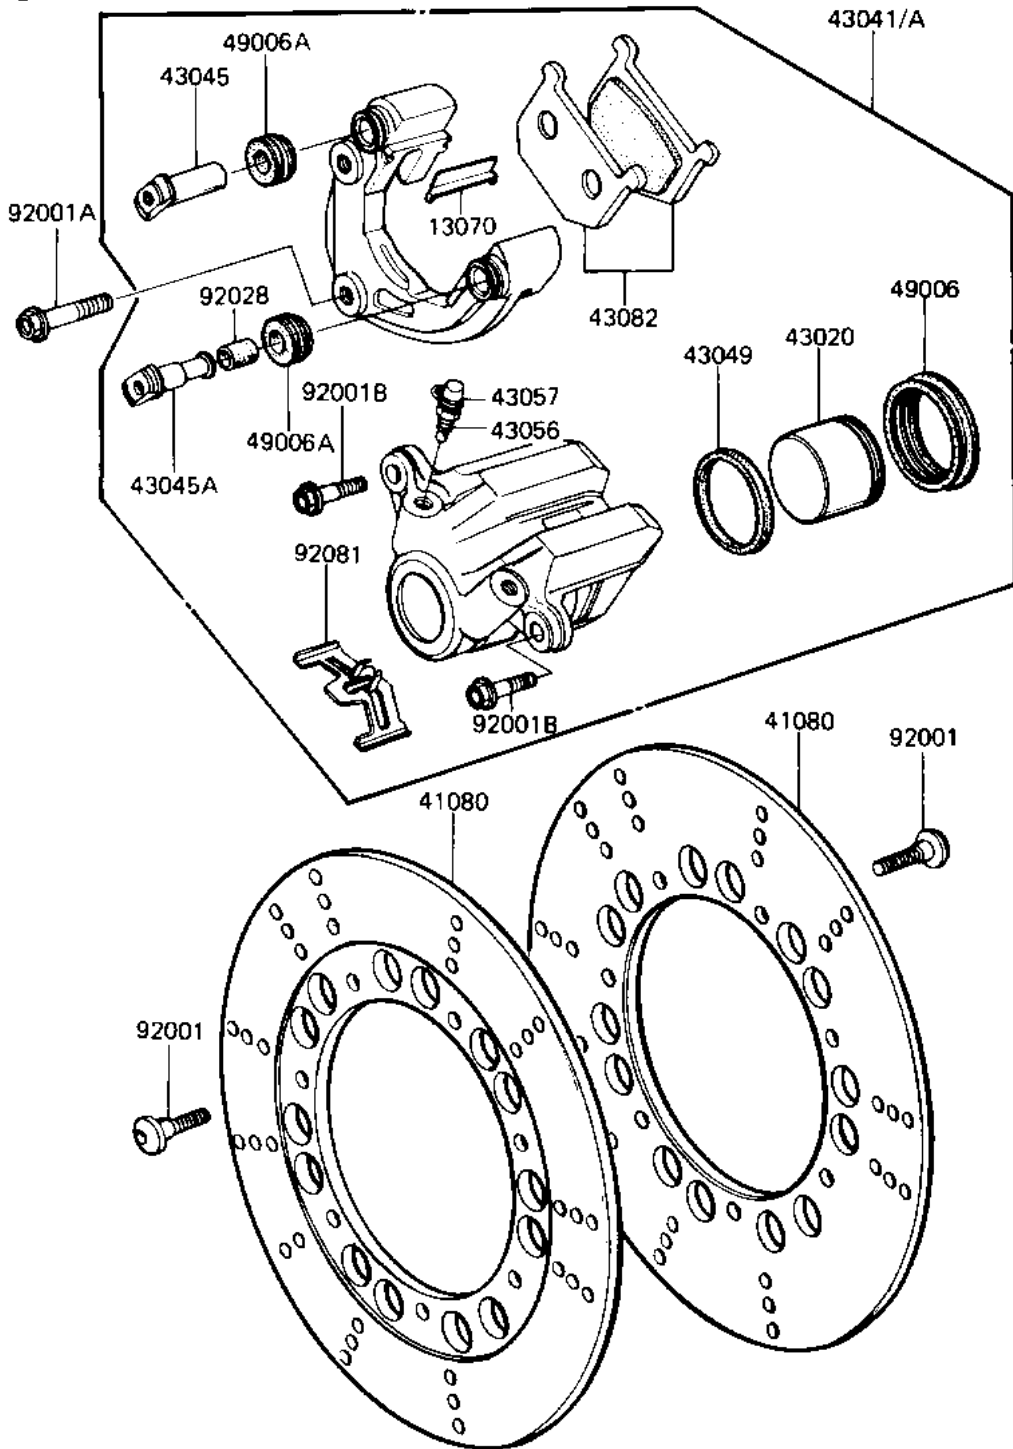

1983 Eddie Lawson Replica PARTS DIAGRAM

FRONT BRAKE

F2292-0025

1983 Eddie Lawson Replica PARTS LIST

FRONT BRAKE

ITEM NAME	PART NUMBER	QUANTITY
GUIDE,PAD (Ref # 13070)	13070-1026	4
DISK,FR (Ref # 41080)	41080-1038	2
PISTON-COMP-BRAKE (Ref # 43020)	43020-1096	2
CALIPER-ASSY,FR,LH (Ref # 43041)	43041-1053	1
CALIPER-ASSY,FR,RH (Ref # 43041A)	43041-1054	1
SHAFT,CALIPER (Ref # 43045)	43045-1007	2
SHAFT,CALIPER (Ref # 43045A)	43045-1008	2
RING,PISTON SEAL (Ref # 43049)	43049-002	2
BREEDER (Ref # 43056)	43056-003	2
CAP,BREEDER (Ref # 43057)	43057-003	2
PAD-ASSY-BRAKE (Ref # 43082)	43082-1026	2
DUST SEAL,PISTON (Ref # 49006)	49006-1043	2
DUST SEAL (Ref # 49006A)	49006-1044	4
BOLT,SOCKET,8X30 (Ref # 92001)	92001-1951	14
BOLT,FLANGED,10X41,BL (Ref # 92001A)	92001-1507	4
BOLT,FLANGED,8X25,BLA (Ref # 92001B)	92001-1510	4
BUSHING,SHAFT CALIPER (Ref # 92028)	92028-1090	2
SPRING,PAD (Ref # 92081)	92081-1229	2