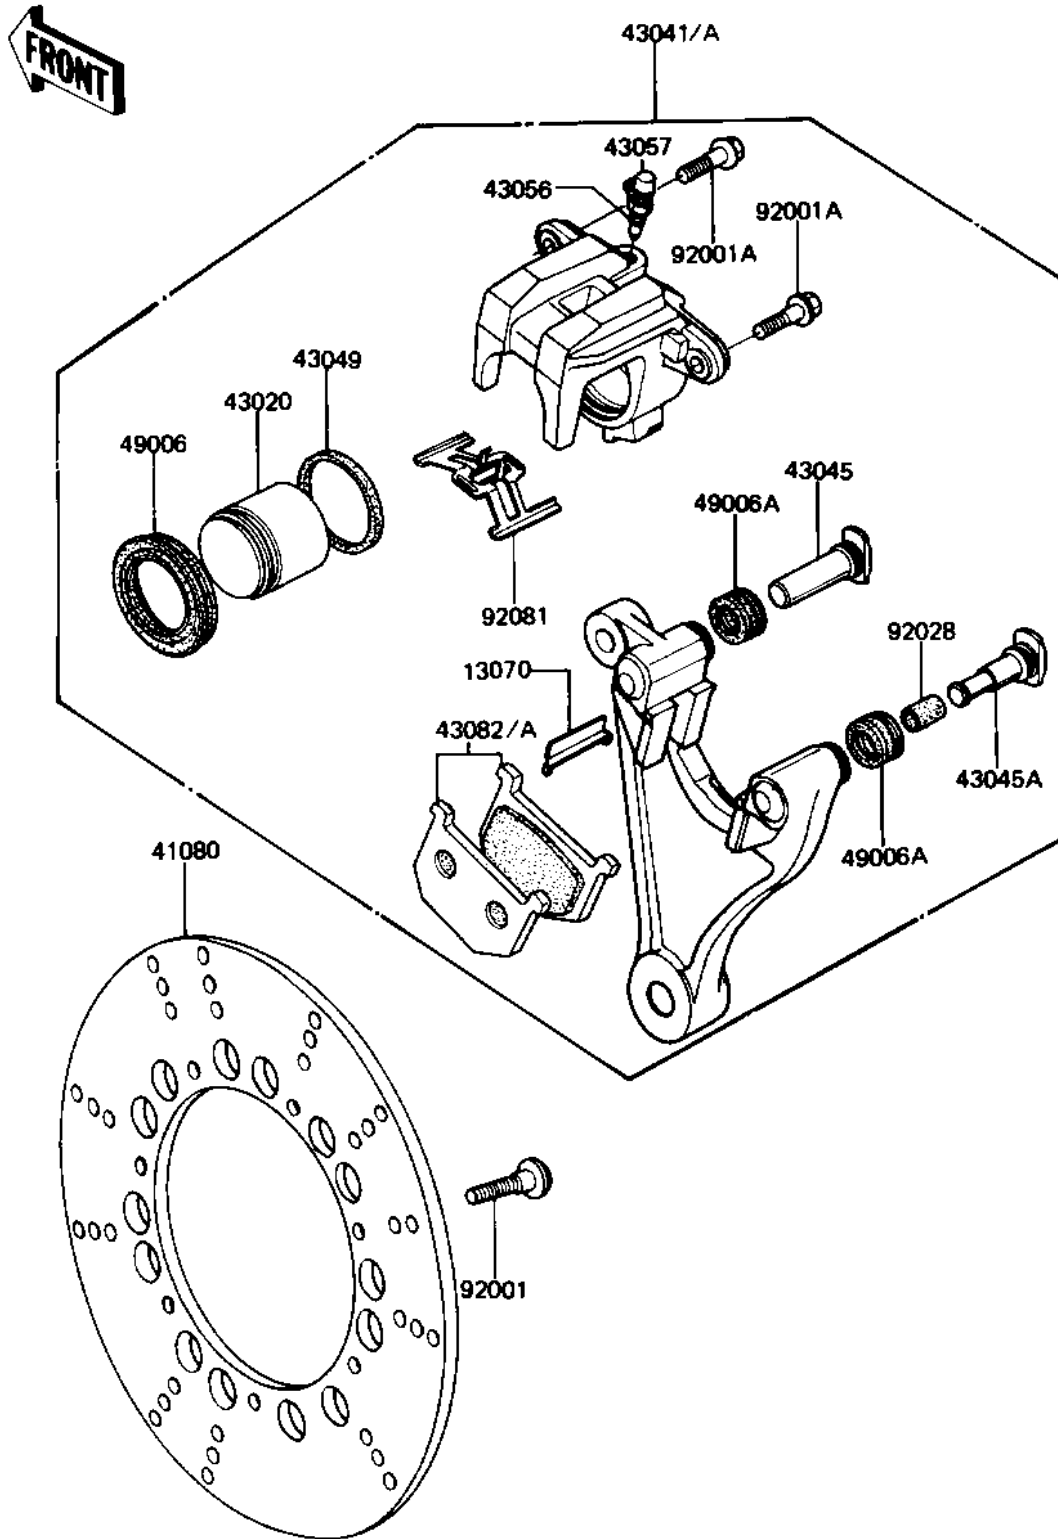

1982 Eddie Lawson Replica PARTS DIAGRAM

REAR BRAKE

F2294-0010

1982 Eddie Lawson Replica PARTS LIST

REAR BRAKE

ITEM NAME	PART NUMBER	QUANTITY
GUIDE,PAD (Ref # 13070)	13070-1026	2
DISC,RR,SILVER (Ref # 41080)	41080-1128	1
PISTON-COMP-BRAKE (Ref # 43020)	43020-1096	1
CALIPER-ASSY,REAR (Ref # 43041)	43041-1061	1
SHAFT,CALIPER (Ref # 43045)	43045-1007	1
SHAFT,CALIPER (Ref # 43045A)	43045-1008	1
RING,PISTON SEAL (Ref # 43049)	43049-002	1
BREEDER (Ref # 43056)	43056-003	1
CAP,BREEDER (Ref # 43057)	43057-003	1
PAD-ASSY,RR (Ref # 43082)	43082-1022	1
DUST SEAL,PISTON (Ref # 49006)	49006-1043	1
DUST SEAL (Ref # 49006A)	49006-1044	2
BOLT,SOCKET,8X30 (Ref # 92001)	92001-1951	7
BOLT,FLANGED,8X25,BLA (Ref # 92001A)	92001-1510	2
BUSHING,SHAFT CALIPER (Ref # 92028)	92028-1090	1
SPRING,PAD (Ref # 92081)	92081-1229	1