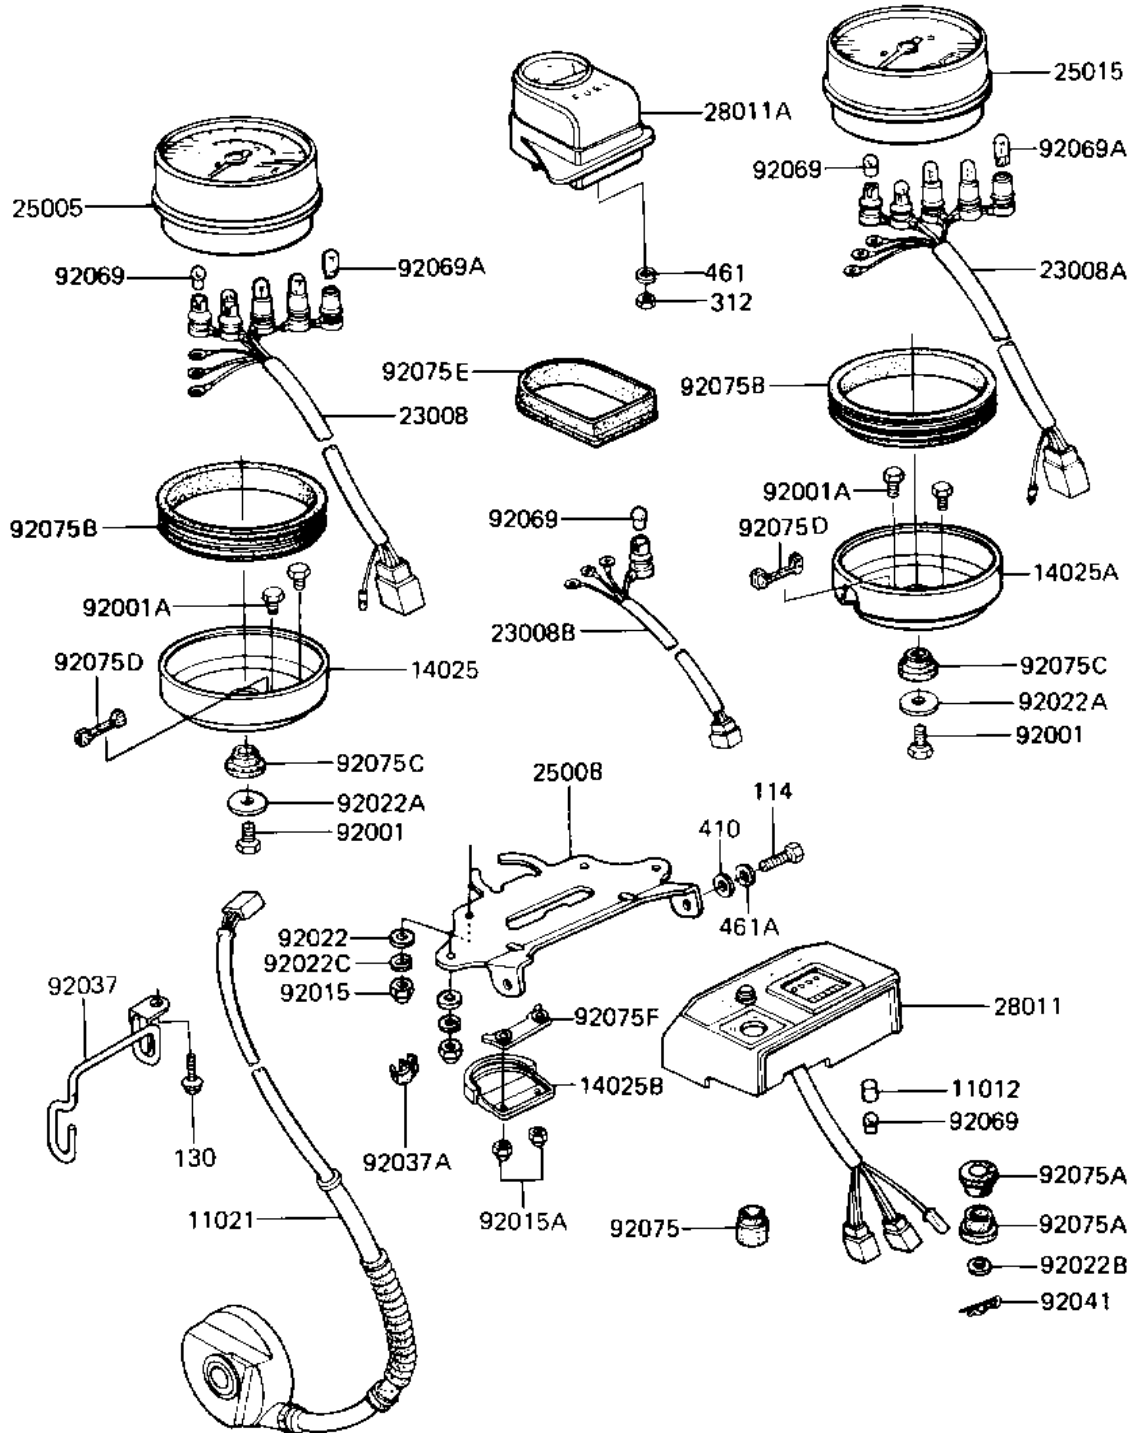

1983 Eddie Lawson Replica PARTS DIAGRAM

METERS (KZ1000-R1)

F2530-0155

1983 Eddie Lawson Replica PARTS LIST

METERS (KZ1000-R1)

ITEM NAME	PART NUMBER	QUANTITY
CAP,BULB,GREEN (Ref # 11012)	11012-1172	1
CASE-ASSY (Ref # 11021)	11021-1011	1
COVER,SPEEDOMETER (Ref # 14025)	14025-1344	1
COVER,TACHOMETER (Ref # 14025A)	14025-1345	1
COVER,FUEL METER (Ref # 14025B)	14025-1347	1
SOCKET-ASSY,SPEEDOMET (Ref # 23008)	23008-1090	1
SOCKET-ASSY,TACHOMETE (Ref # 23008A)	23008-1091	1
SOCKET-ASSY,FUEL METE (Ref # 23008B)	23008-1092	1
SPEEDOMETER,MPH (Ref # 25005)	25005-1106	1
BRACKET-METER (Ref # 25008)	25008-1034	1
TACHOMETER (Ref # 25015)	25015-1082	1
METER,TOTAL & TRIP (Ref # 28011)	28011-1011	1
METER,FUEL (Ref # 28011A)	28011-1025	1
BOLT,6X8 (Ref # 92001)	92001-1442	2
BOLT,HEX HEAD,6X14 (Ref # 92001A)	92003-204	4
NUT-CAP,6MM,BLACK (Ref # 92015)	322C0600	4
NUT,CAP,4MM (Ref # 92015A)	92015-1144	2
WASHER PLAIN (Ref # 92022)	411F0600	4
WASHER,6.2X26X1 (Ref # 92022A)	92022-1248	2
WASHER,PLAIN,6MM (Ref # 92022B)	92022-263	2
WASHER-SPRING,6MM,BLA (Ref # 92022C)	461K0600	4
CLAMP,CASE ASSY,WIRE (Ref # 92037)	92037-1249	3
CLAMP,CALIPER HOLDER (Ref # 92037A)	92037-1358	1
PIN,COTER (Ref # 92041)	92041-006	2
BULB 12V 1.5W (Ref # 92069)	92069-017	6
BULB,12V3.4W (Ref # 92069A)	92069-1007	6
DAMPER (Ref # 92075)	92075-1286	1
DAMPER,TRIP METER (Ref # 92075A)	92075-1300	4
DAMPER,METER (Ref # 92075B)	92075-1315	2

1983 Eddie Lawson Replica PARTS LIST

METERS (KZ1000-R1)

ITEM NAME	PART NUMBER	QUANTITY
DAMPER (Ref # 92075C)	92075-1316	2
DAMPER (Ref # 92075D)	92075-1317	2
DAMPER,FUEL METER (Ref # 92075E)	92075-1318	1
DAMPER (Ref # 92075F)	92075-1319	1
BOLT-SMALL-UPSET,8X18 (Ref # 114)	115G0818	2
BOLT,FLANGED,6X8 (Ref # 130)	130B0608	1
NUT-HEX (Ref # 312)	312B0300A	3
WASHER PLAIN 8MM (Ref # 410)	410B0800	2
WASHER SPRING 3MM (Ref # 461)	461F0300	3
WASHER SPRING 8MM (Ref # 461A)	461F0800	2