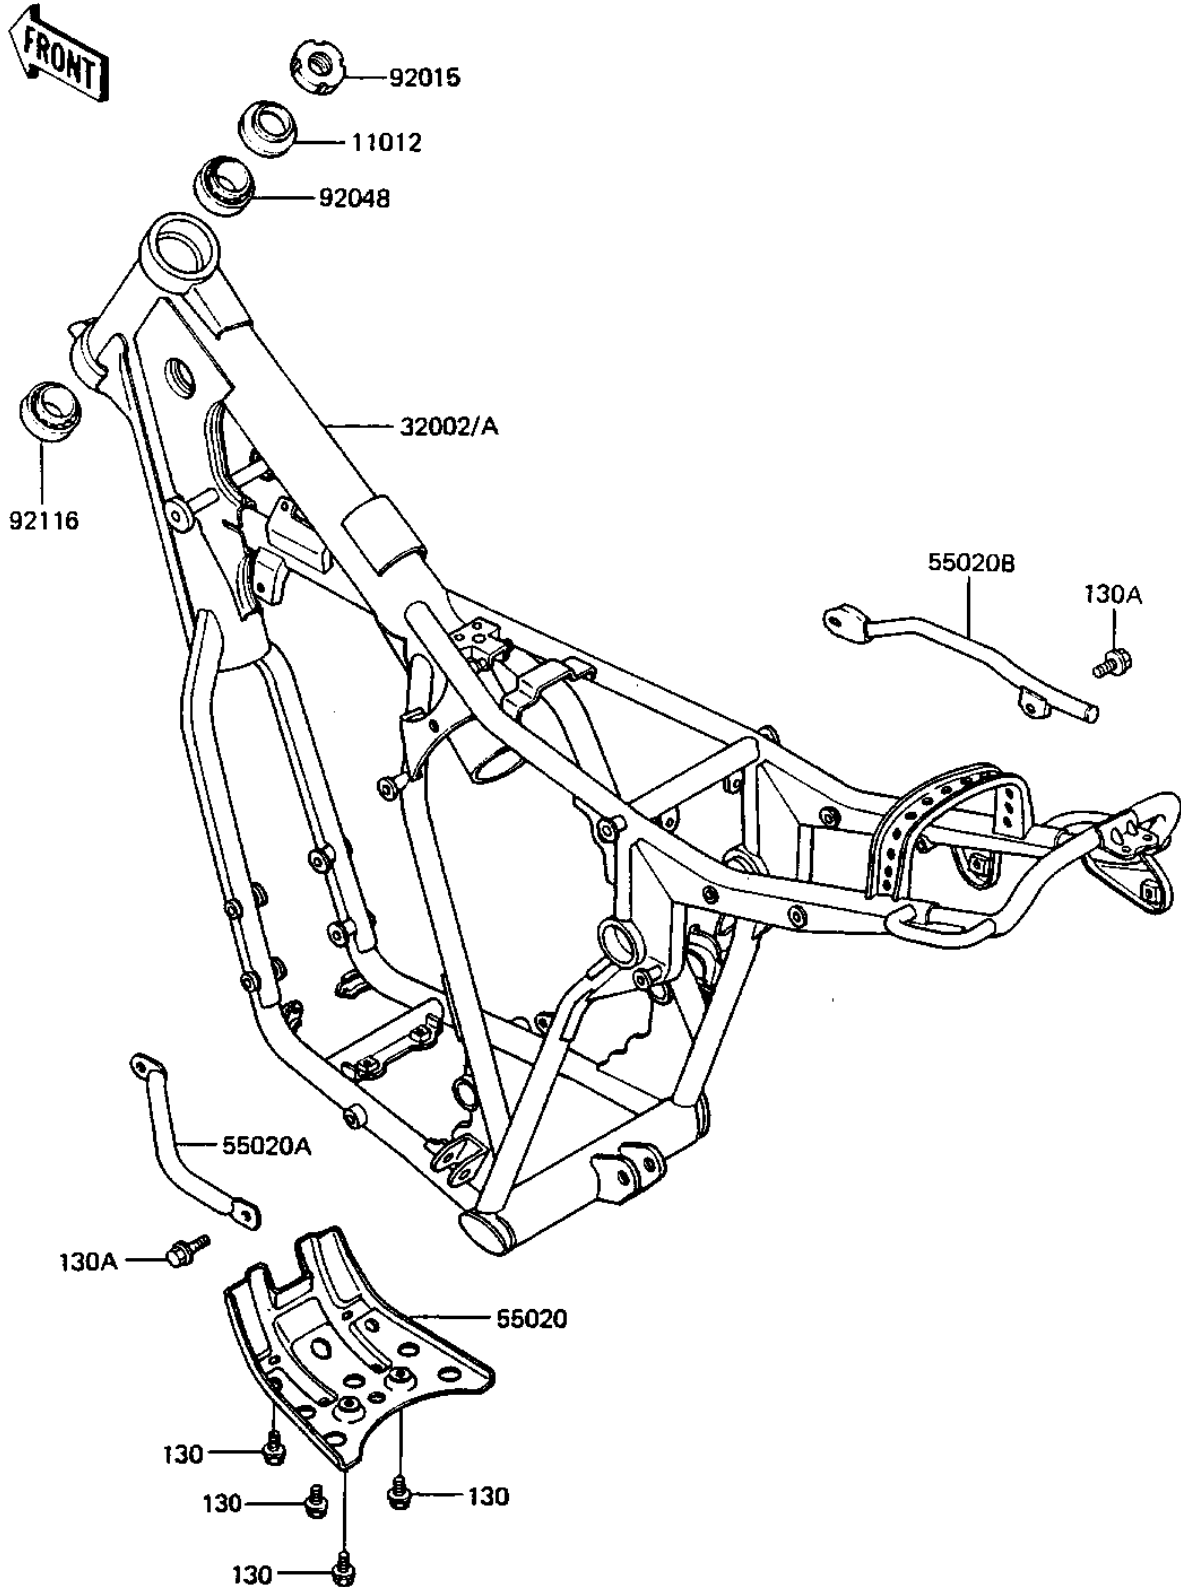

# 1983 KDX250 PARTS DIAGRAM

FRAME

F2120-0191

# 1983 KDX250 PARTS LIST

## FRAME

ITEM NAME	PART NUMBER	QUANTITY
CAP,STEERING STEM (Ref # 11012)	46098-015	1
FRAME-COMP (Ref # 32002)	32002-1541	1
GUARD,ENGINE (Ref # 55020)	55020-1062	1
GUARD,LH (Ref # 55020A)	55020-1064	1
GUARD,RH (Ref # 55020B)	55020-1065	1
NUT (Ref # 92015)	92015-1546	1
BEARING,STEERING STEM (Ref # 92048)	92047-017	1
BEARING,ROLLER,32006 (Ref # 92116)	92116-1008	1
BOLT,FLANGED,6X12 (Ref # 130)	130G0612	4
BOLT-FLANGED,8X12 (Ref # 130A)	130G0812	2