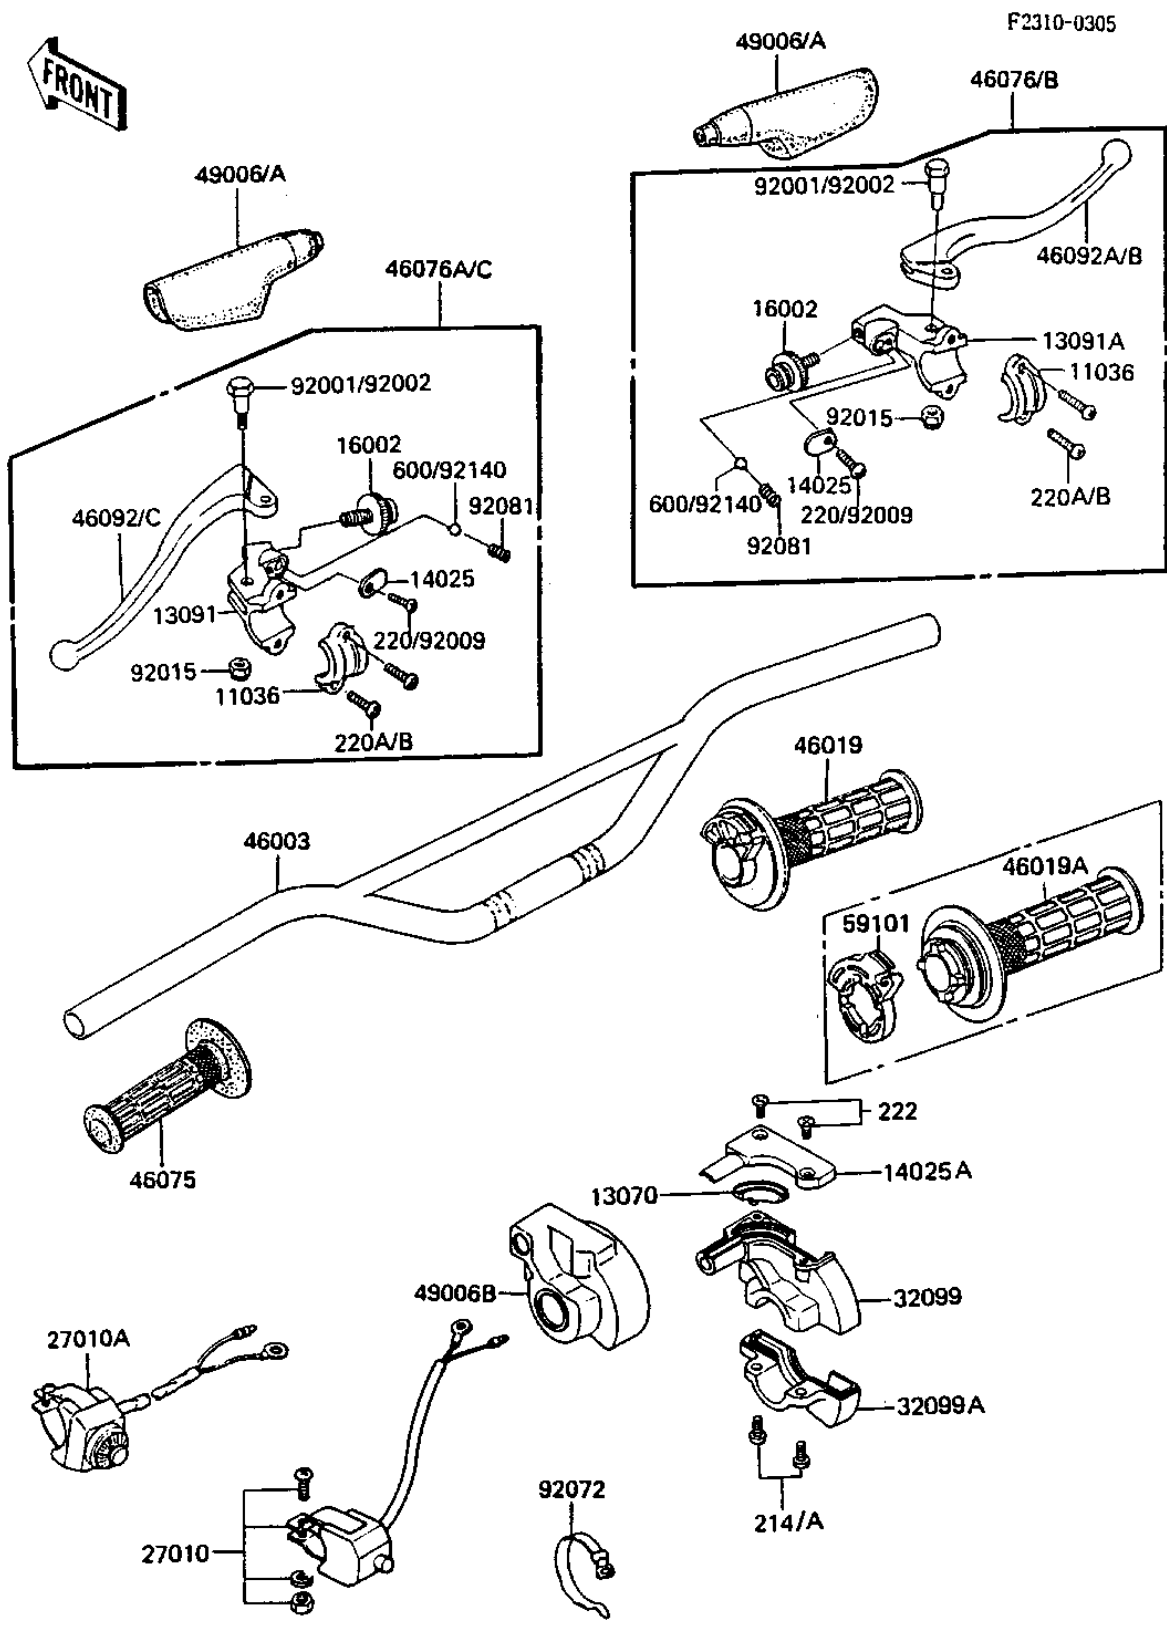

1983 KDX250 PARTS DIAGRAM

HANDLEBAR

1983 KDX250 PARTS LIST

HANDLEBAR

ITEM NAME	PART NUMBER	QUANTITY
BRACKET-A (Ref # 11036)	11036-1297	2
GUIDE,THROTTLE (Ref # 13070)	13070-1074	1
HOLDER,CLUTCH LEVER (Ref # 13091)	13091-1170	1
HOLDER,BRAKE LEVER (Ref # 13091A)	13091-1171	1
COVER,LEVER HOLDER (Ref # 14025)	14025-1593	2
COVER,THROTTLE CASE U (Ref # 14025A)	14025-1646	1
ADJUSTER-CABLE (Ref # 16002)	16002-1012	1
SWITCH,ASSY,ENG STOP (Ref # 27010)	27010-1018	1
CASE,THROTTLE UPP (Ref # 32099)	32099-1036	1
CASE,THROTTLE LWR (Ref # 32099A)	32099-1044	1
HANDLE (Ref # 46003)	46003-1134	1
GRIP-ASSY,THROTTLE (Ref # 46019)	46019-1027	1
GRIP,LH (Ref # 46075)	46075-1024	1
LEVER-ASSY-GRIP,BRAKE (Ref # 46076)	46076-1116	1
LEVER-ASSY-GRIP,CLUTC (Ref # 46076A)	46076-1117	1
LEVER-GRIP,CLUTCH (Ref # 46092)	46092-1110	1
LEVER-GRIP,BRAKE (Ref # 46092A)	46092-1109	1
DUST COVER (Ref # 49006)	46071-003	2
BOOT,THROTTLE CASE (Ref # 49006B)	49006-1097	1
BOLT,LEVER SET (Ref # 92001)	92001-1757	2
NUT (Ref # 92015)	92019-008	2
BAND,SHORT (Ref # 92072)	92072-030	4
SPRING,LEVER HOLDER (Ref # 92081)	92081-1521	2
SCREW 5X18 (Ref # 214)	214B0518	2
SCREW PAN HEAD 3X8 (Ref # 220)	220B0308	2
SCREW-PAN-CROS (Ref # 220A)	220B0514	4
SCREW OVL CNTSNK 4X12 (Ref # 222)	222E0412	2
BALL STEEL 7/32' (Ref # 600)	600A0700	2