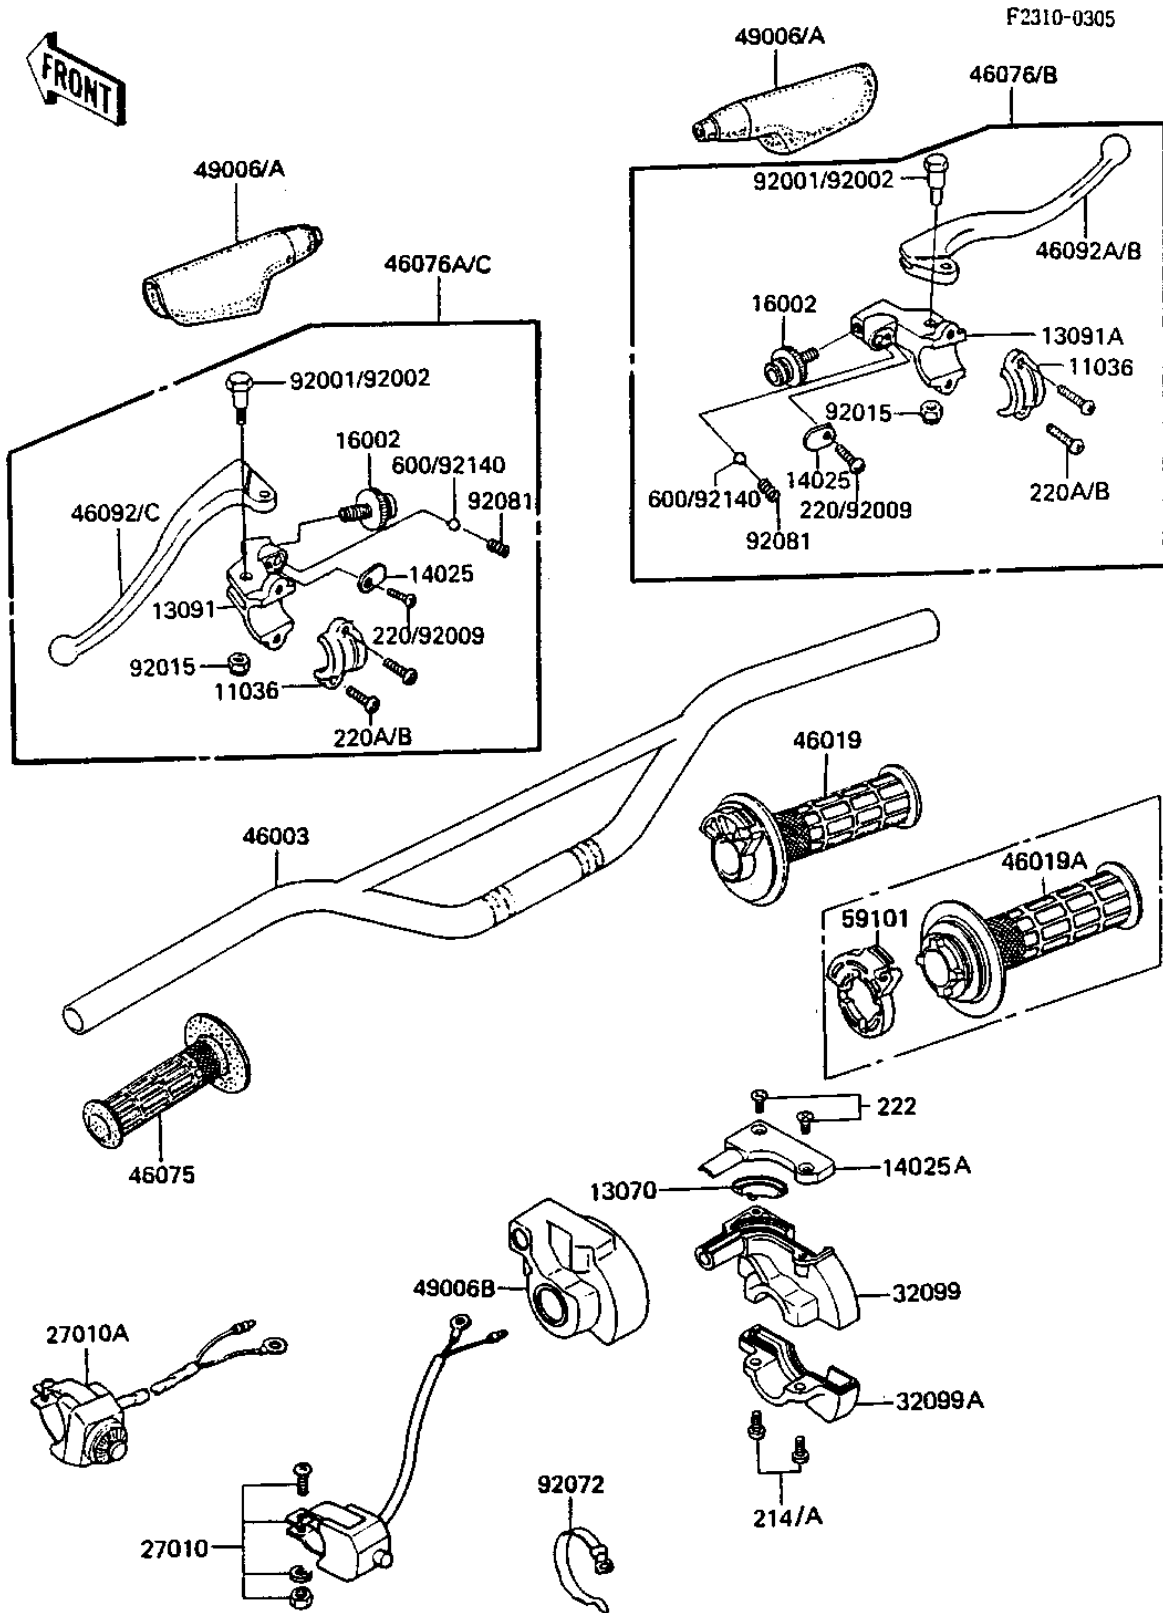

1983 KDX250 PARTS DIAGRAM

HANDLEBAR

1983 KDX250 PARTS LIST

HANDLEBAR

ITEM NAME	PART NUMBER	QUANTITY
BRACKET-A (Ref # 11036)	11036-1297	2
GUIDE,THROTTLE (Ref # 13070)	13070-1074	1
HOLDER,CLUTCH LEVER (Ref # 13091)	13091-1170	1
HOLDER,BRAKE LEVER (Ref # 13091A)	13091-1171	1
COVER,LEVER HOLDER (Ref # 14025)	14025-1593	2
COVER,THROTTLE CASE U (Ref # 14025A)	14025-1646	1
ADJUSTER-CABLE (Ref # 16002)	16002-1012	1
SWITCH,ASSY,ENG STOP (Ref # 27010)	27010-1018	1
CASE,THROTTLE UPP (Ref # 32099)	32099-1036	1
CASE,THROTTLE LWR (Ref # 32099A)	32099-1044	1
HANDLE (Ref # 46003)	46003-1134	1
GRIP-ASSY,THROTTLE (Ref # 46019)	46019-1027	1
GRIP,LH (Ref # 46075)	46075-1024	1
LEVER-ASSY-GRIP,BRAKE (Ref # 46076)	46076-1116	1
LEVER-ASSY-GRIP,CLUTC (Ref # 46076A)	46076-1117	1
LEVER-GRIP,CLUTCH (Ref # 46092)	46092-1110	1
LEVER-GRIP,BRAKE (Ref # 46092A)	46092-1109	1
DUST COVER (Ref # 49006)	46071-003	2
BOOT,THROTTLE CASE (Ref # 49006B)	49006-1097	1
BOLT,LEVER SET (Ref # 92001)	92001-1757	2
NUT (Ref # 92015)	92019-008	2
BAND,SHORT (Ref # 92072)	92072-030	4
SPRING,LEVER HOLDER (Ref # 92081)	92081-1521	2
SCREW 5X18 (Ref # 214)	214B0518	2
SCREW PAN HEAD 3X8 (Ref # 220)	220B0308	2
SCREW-PAN-CROS (Ref # 220A)	220B0514	4
SCREW OVL CNTSNK 4X12 (Ref # 222)	222E0412	2
BALL STEEL 7/32' (Ref # 600)	600A0700	2