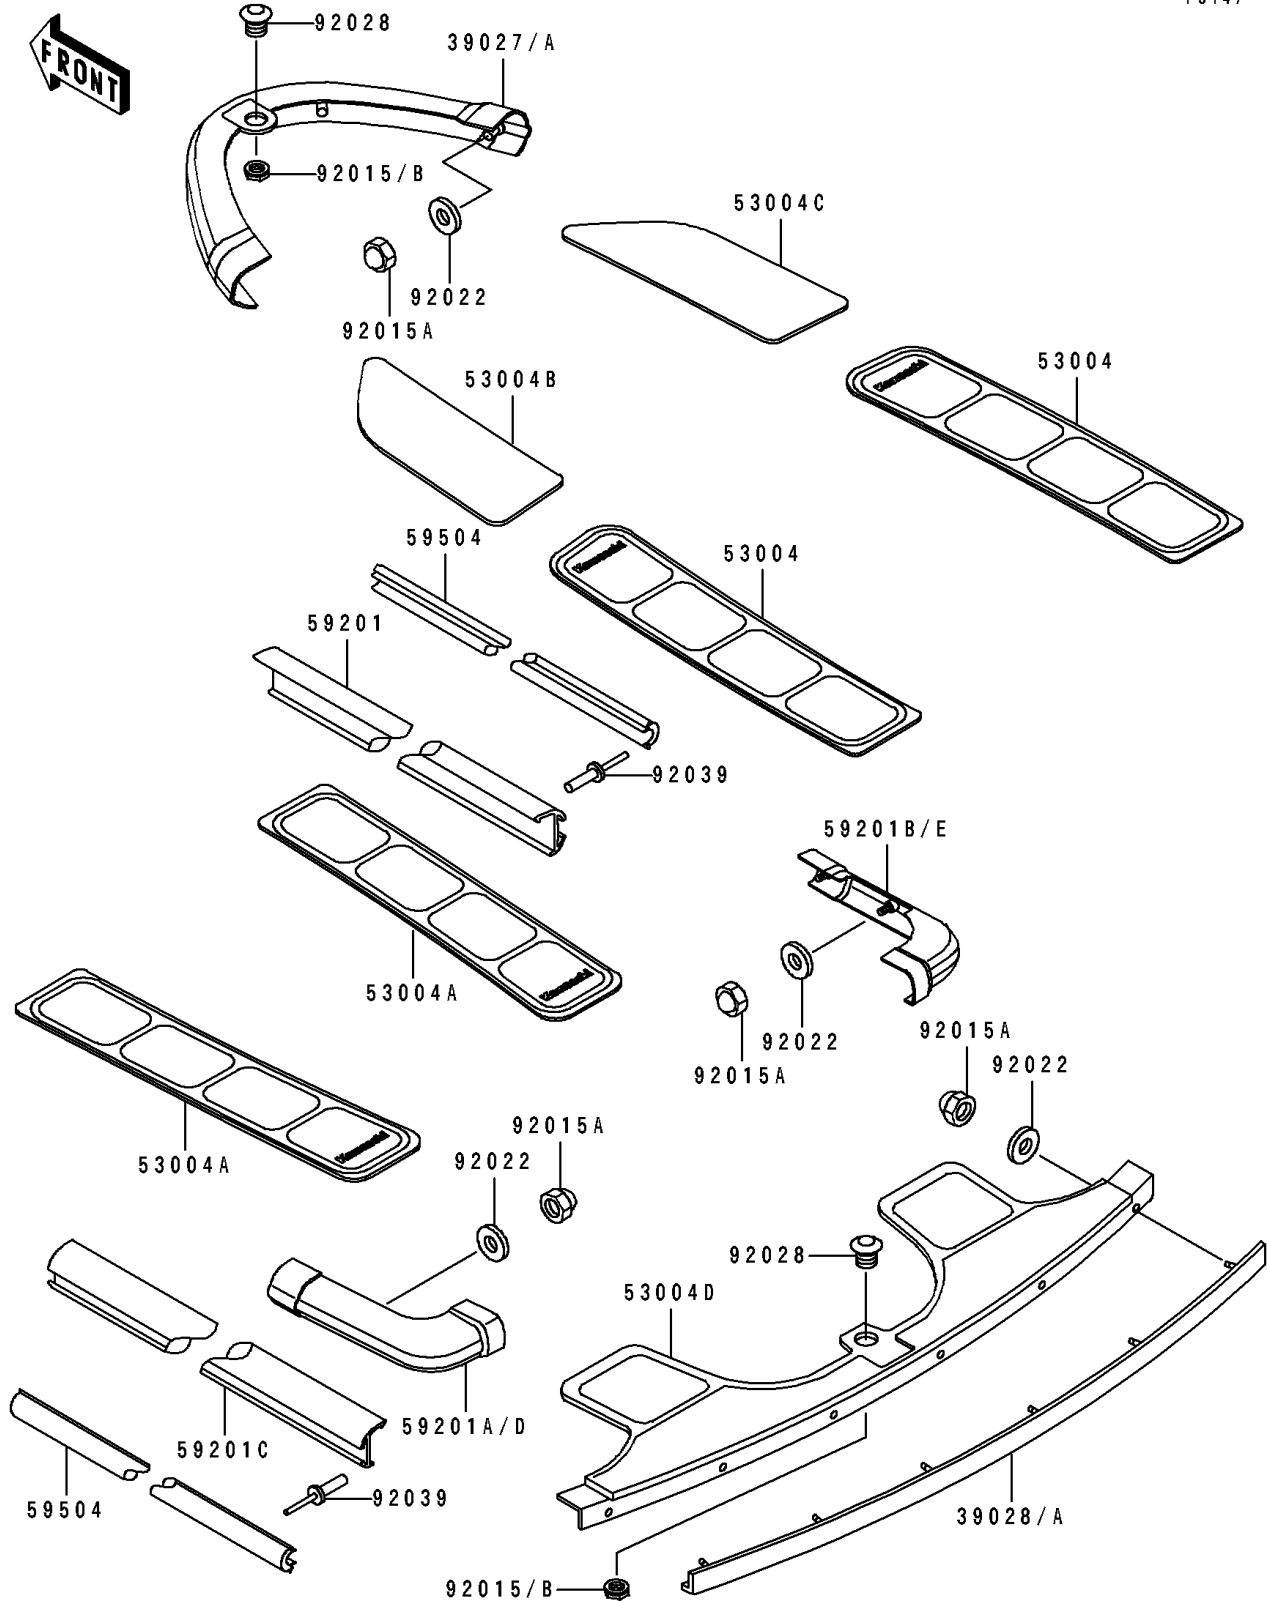

1995 750 SS PARTS DIAGRAM

Pads

F3147

1995 750 SS PARTS LIST

Pads

ITEM NAME	PART NUMBER	QUANTITY
BUMPER-FRONT,GRAY (Ref # 39027A)	39027-3725-RA	1
BUMPER-REAR,GRAY (Ref # 39028A)	39028-3725-RA	1
MAT,FLOOR,FR,GRAY (Ref # 53004)	53004-3741-RA	2
MAT,FLOOR,RR,GRAY (Ref # 53004A)	53004-3742-RA	2
MAT,FOOT BOARD,LH,GRAY (Ref # 53004B)	53004-3743-RA	1
MAT,FOOT BOARD,RH,GRAY (Ref # 53004C)	53004-3744-RA	1
MAT,REAR BUMPER,GRAY (Ref # 53004D)	53004-3745-RA	1
BUMPER,SIDE,RH,GRAY (Ref # 59201)	59201-3734-RA	1
BUMPER,SIDE,LH,GRAY (Ref # 59201C)	59201-3741-RA	1
BUMPER,CORNER,LH,GRAY (Ref # 59201D)	59201-3747-RA	1
BUMPER,CORNER,RH,GRAY (Ref # 59201E)	59201-3748-RA	1
INSERT-BOAT FENDER,GRAY (Ref # 59504)	59504-3708-RA	2
NUT,CAP,5MM (Ref # 92015A)	92015-3802	16
NUT,26MM (Ref # 92015B)	92015-3840	2
WASHER,5X16X1.5 (Ref # 92022)	92022-3041	18
BUSHING (Ref # 92028)	92028-3734	2
RIVET (Ref # 92039)	92039-3747	20