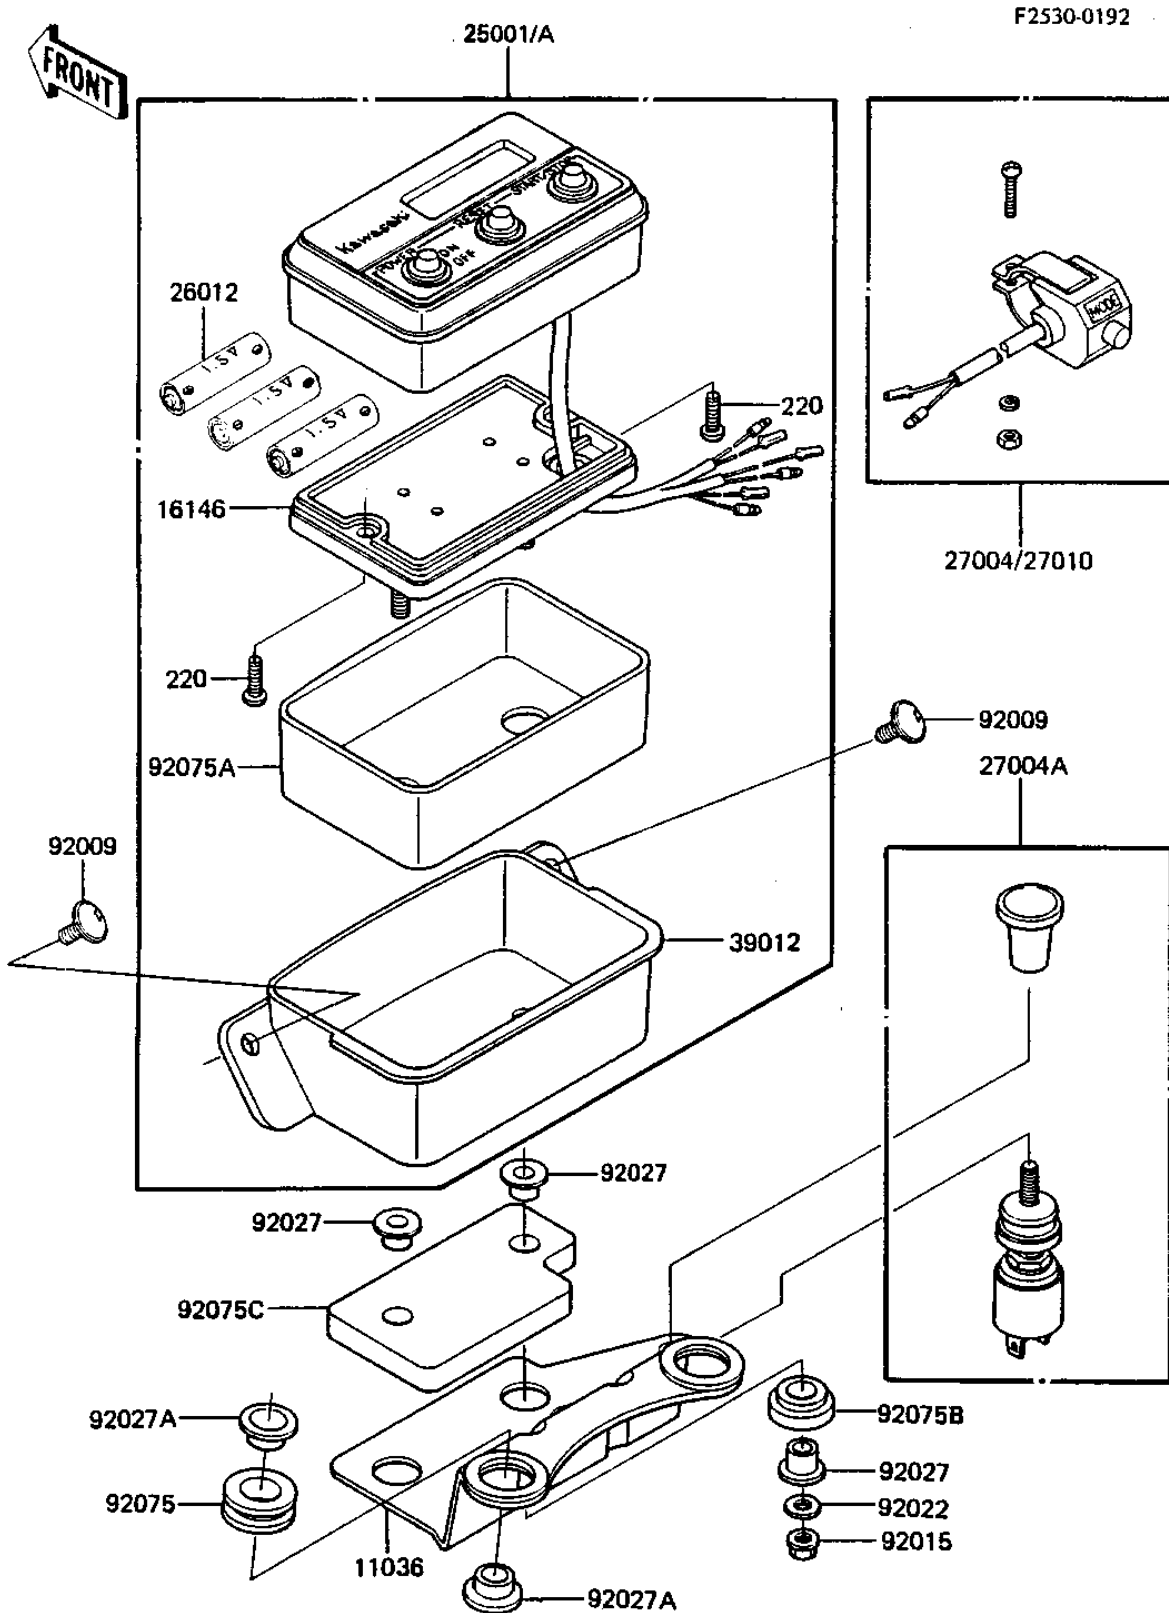

1983 KDX250 PARTS DIAGRAM

METER

1983 KDX250 PARTS LIST

METER

ITEM NAME	PART NUMBER	QUANTITY
BRACKET-A,METER (Ref # 11036)	11036-1781	1
COVER-ASSY,METER (Ref # 16146)	16146-1012	1
METER-ASSY,KILOMETER (Canada) (Ref # 25001A)	25001-1431-6W	1
SWITCH-ASSY,MODE (Ref # 27004)	27004-1011	1
SWITCH,HEAD LAMP (Ref # 27004A)	27004-4001	1
CASE-STORAGE,METER,L. (Ref # 39012)	39012-1015-6W	1
SCREW,6X10 (Ref # 92009)	92009-1286	2
NUT-6MM (Ref # 92015)	92015-1078	2
WASHER 6.5X20X1.6T (Ref # 92022)	92022-125	2
COLLAR (Ref # 92027)	92027-153	4
COLLAR,METER BRACKET (Ref # 92027A)	92027-1585	4
DAMPER RUBB TANK FRNT (Ref # 92075)	92075-013	2
DAMPER,METER (Ref # 92075A)	92075-1433	1
DAMPER,METER BRACKET (Ref # 92075B)	92075-1485	2
DAMPER,METER (Ref # 92075C)	92075-1486	1
SCREW PAN HEAD 4X16 (Ref # 220)	220B0416	2