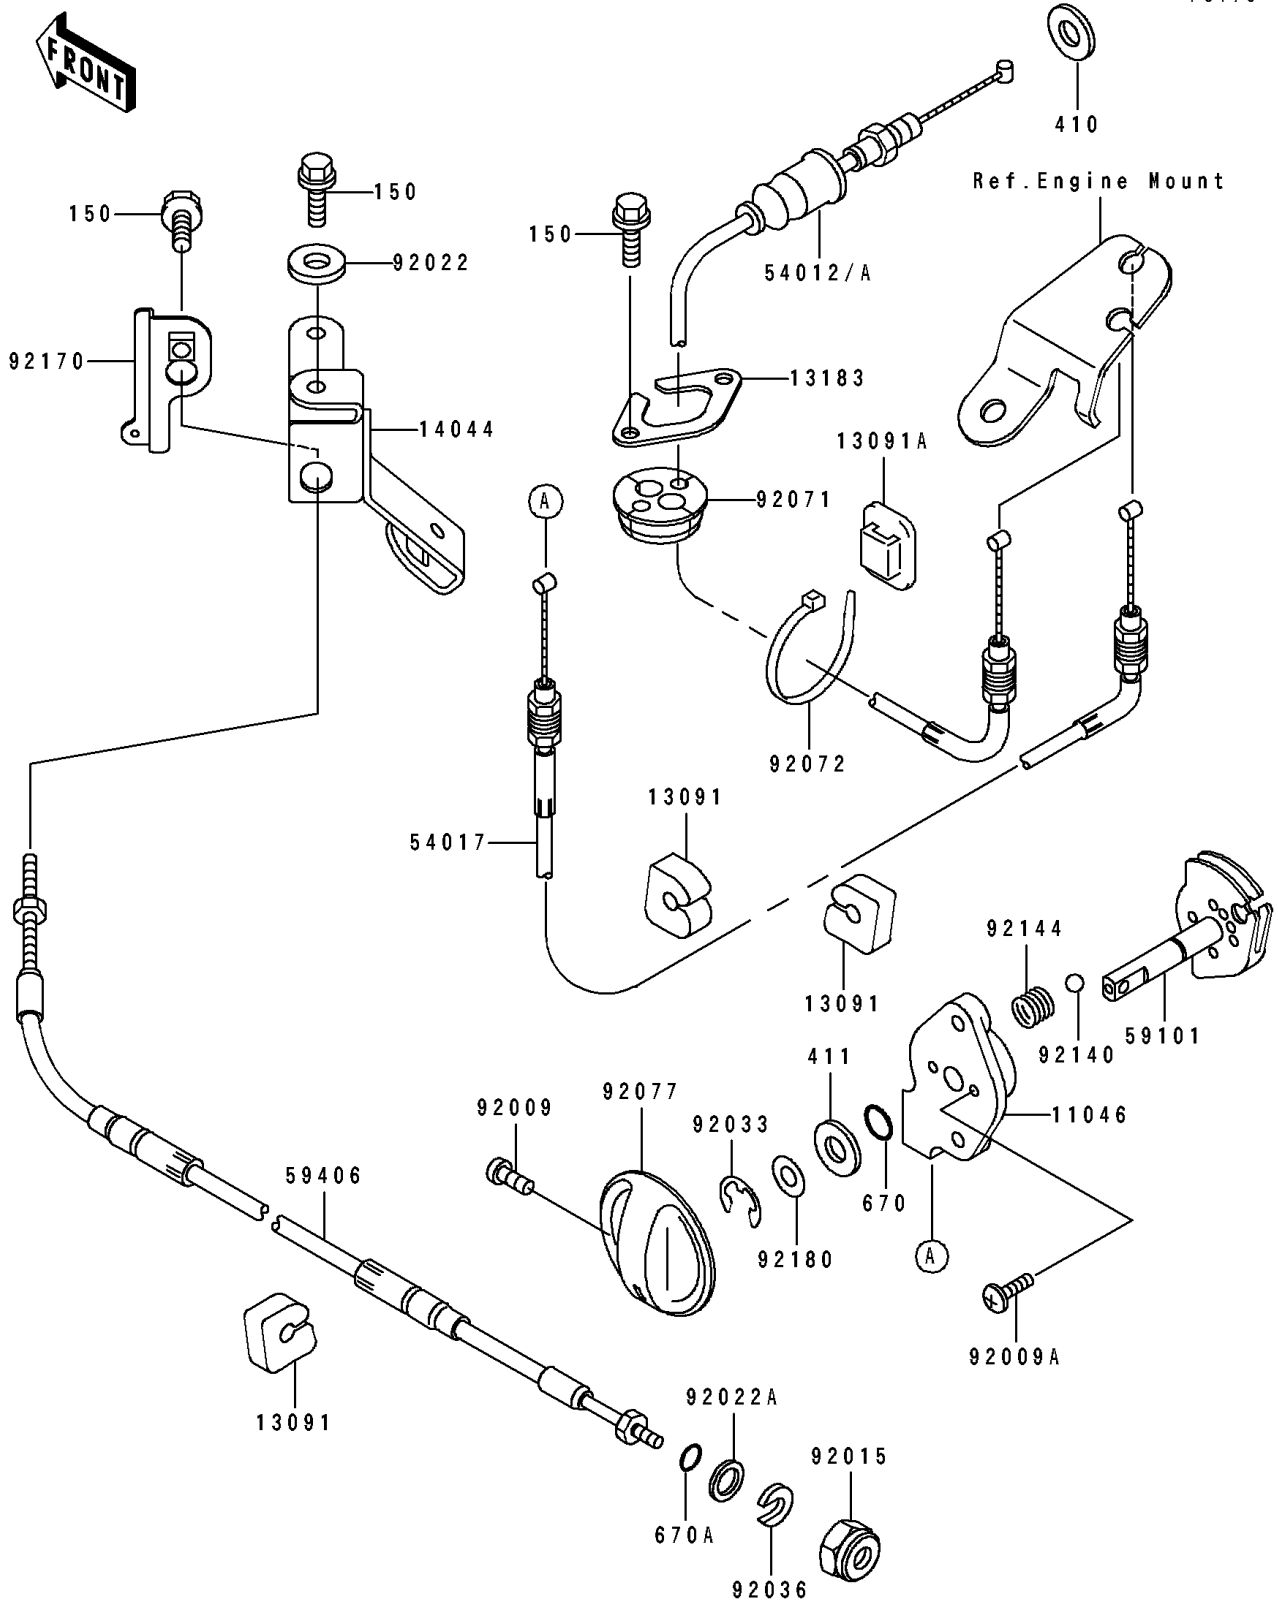

# 1995 750 SS PARTS DIAGRAM

Cables

F3175

# 1995 750 SS PARTS LIST

## Cables

ITEM NAME	PART NUMBER	QUANTITY
BRACKET,STARTER CABLE (Ref # 11046)	11046-3712	1
HOLDER (Ref # 13091)	13091-3712	5
HOLDER,BAND (Ref # 13091A)	13091-3764	1
PLATE (Ref # 13183)	13183-3810	1
HOLDER-CABLE (Ref # 14044)	14044-3718	1
CABLE-THROTTLE (Ref # 54012A)	54012-3745	1
CABLE-STARTER (Ref # 54017)	54017-3723	1
REEL,STARTER CABLE (Ref # 59101)	59101-3704	1
CABLE-STRG (Ref # 59406)	59406-3728	1
SCREW,4X8 (Ref # 92009)	92009-3729	1
SCREW,5X16 (Ref # 92009A)	92009-3789	2
NUT,20MM (Ref # 92015)	92015-526	1
WASHER,6.5X20X1.5 (Ref # 92022)	92022-3710	2
WASHER (Ref # 92022A)	92022-535	1
RING-SNAP,7MM (Ref # 92033)	92033-3704	1
RING-SNAP (Ref # 92036)	92036-501	1
GROMMET,HARNESS (Ref # 92071)	92071-3790	1
BAND (Ref # 92072)	92072-3778	1
KNOB (Ref # 92077)	92077-3717	1
BALL,3MM (Ref # 92140)	92140-3702	2
SPRING (Ref # 92144)	92144-3712	2
CLAMP,CABLE (Ref # 92170)	92170-3733	1
SHIM,8.5X18X0.15 (Ref # 92180)	92180-3702	1
BOLT-WS,6X14 (Ref # 150)	150R0614	5
W-PLAIN-S,10MM (Ref # 410)	410S1000	1
WASHER-PLAIN,8MM (Ref # 411)	411S0800	1
O RING,8MM (Ref # 670)	670B1508	1
O RING,11MM (Ref # 670A)	670B2011	1