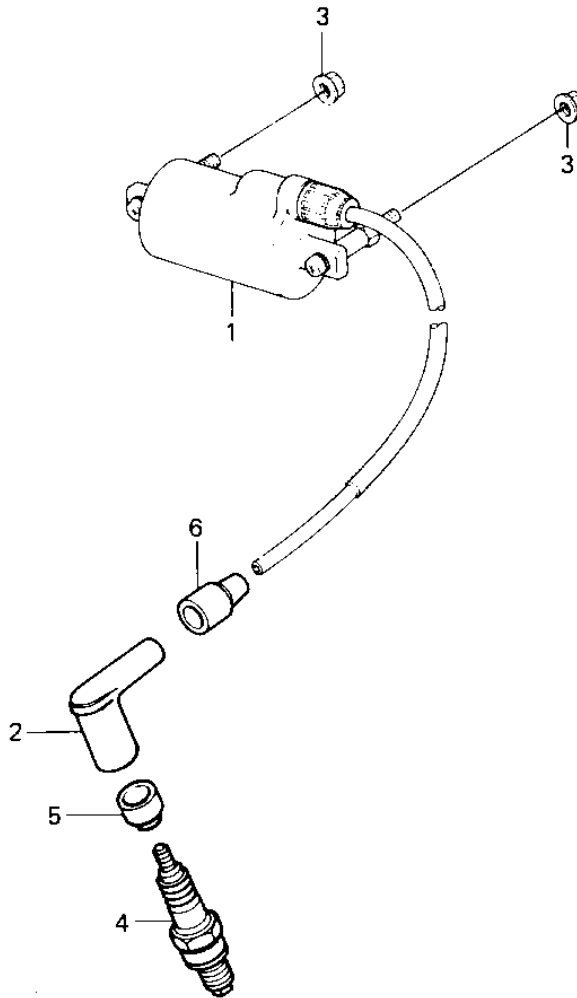

# 1983 KLT200 PARTS DIAGRAM

IGNITION COIL

E1830-0072

# 1983 KLT200 PARTS LIST

## IGNITION COIL

ITEM NAME	PART NUMBER	QUANTITY
COIL IGNITION (Ref # 1)	21121-1049	1
CAP-SPARK PLUG,RTFM20 (Ref # 2)	21130-1007	1
NUT-6MM (Ref # 3)	92015-1078	2
SPARK PLUG B7ES (Ref # 4)	B7ES	1
SPARK PLUG BR7ES (Canada) (Ref # 4)	92070-1035	1
GROMMET-PLUG CAP,A (Ref # 5)	21131-004	1
GROMMET,SPARK PLG CAP (Ref # 6)	21132-005	1