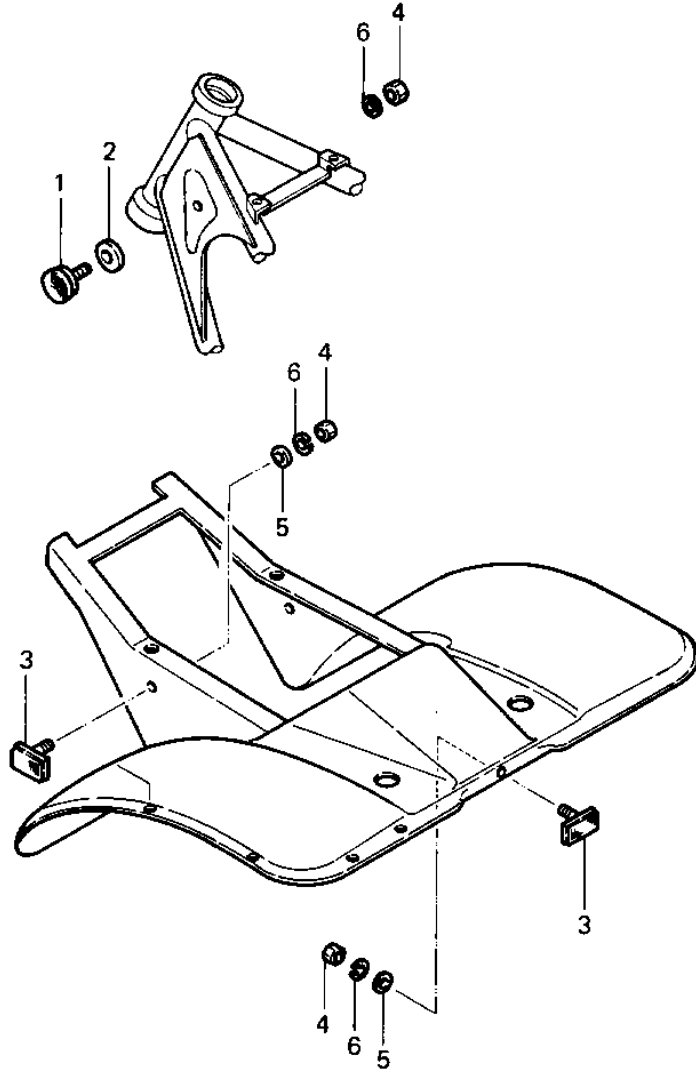

# 1983 KLT200 PARTS DIAGRAM

REFLECTORS (CANADA)

# 1983 KLT200 PARTS LIST

## REFLECTORS (CANADA)

ITEM NAME	PART NUMBER	QUANTITY
REFLECTOR,REFLEX (Ref # 1)	28012-016	2
DAMPER RUBBER,REFLECT (Ref # 2)	92094-011	2
REFLECTOR-REFLEX,RR (Ref # 3)	28012-1054	3
NUT,5MM (Ref # 4)	311B0500	5
WASHER PLAIN 5MM (Ref # 5)	411B0500	3
WASHER SPRING 5MM (Ref # 6)	461F0500	5