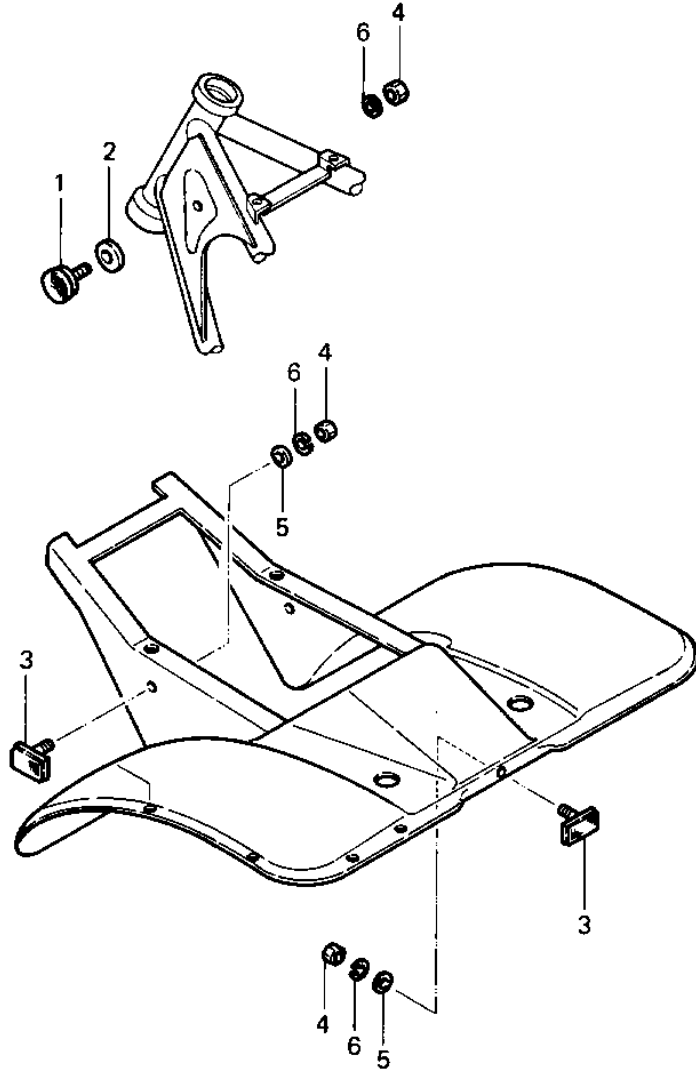

1983 KLT200 PARTS DIAGRAM

REFLECTORS (CANADA)

1983 KLT200 PARTS LIST

REFLECTORS (CANADA)

ITEM NAME	PART NUMBER	QUANTITY
REFLECTOR,REFLEX (Ref # 1)	28012-016	2
DAMPER RUBBER,REFLECT (Ref # 2)	92094-011	2
REFLECTOR-REFLEX,RR (Ref # 3)	28012-1054	3
NUT,5MM (Ref # 4)	311B0500	5
WASHER PLAIN 5MM (Ref # 5)	411B0500	3
WASHER SPRING 5MM (Ref # 6)	461F0500	5