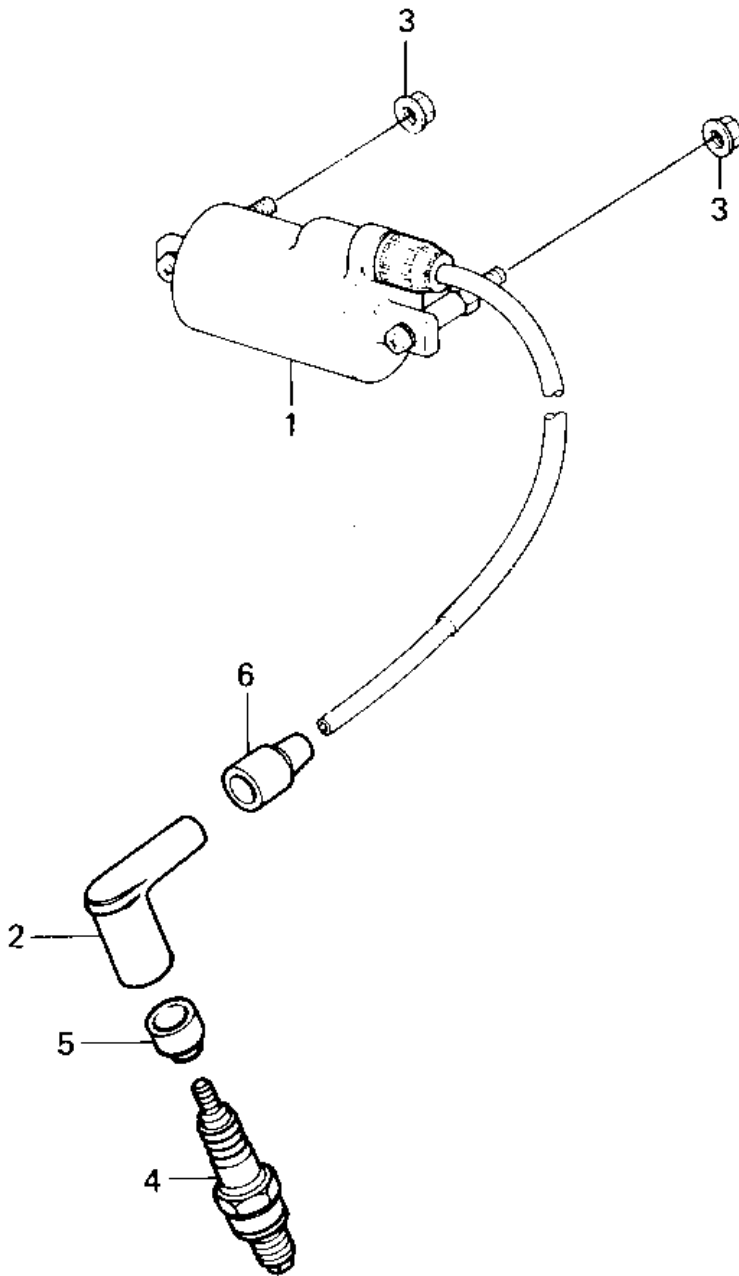

# 1983 KLT200 PARTS DIAGRAM

IGNITION COIL ('83 KLT200-C1)

E1830-0072

# 1983 KLT200 PARTS LIST

## IGNITION COIL ('83 KLT200-C1)

ITEM NAME	PART NUMBER	QUANTITY
COIL IGNITION (Ref # 1)	21121-1049	1
CAP-SPARK PLUG,RTFM20 (Ref # 2)	21130-1007	1
NUT-6MM (Ref # 3)	92015-1078	2
SPARK PLUG B7ES (Ref # 4)	B7ES	1
SPARK PLUG BR7ES (Canada) (Ref # 4)	92070-1035	1
GROMMET-PLUG CAP,A (Ref # 5)	21131-004	1
GROMMET,SPARK PLG CAP (Ref # 6)	21132-005	1