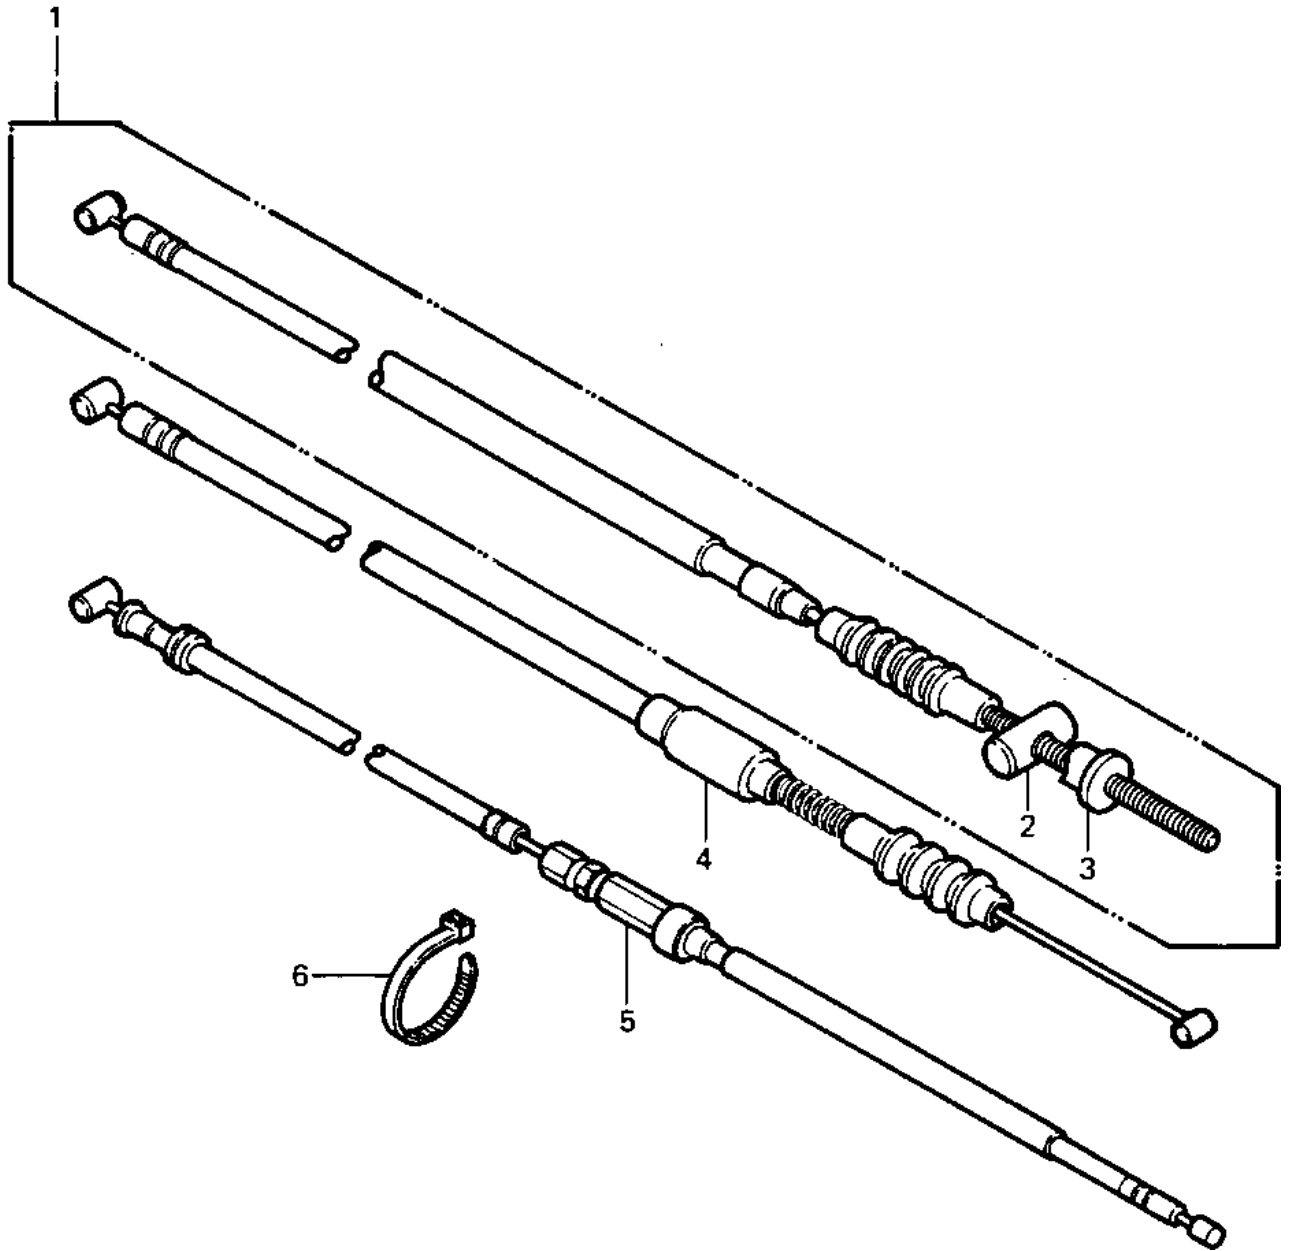

# 1983 KLT200 PARTS DIAGRAM

CABLES ('83 KLT200-C1)

# 1983 KLT200 PARTS LIST

## CABLES ('83 KLT200-C1)

ITEM NAME	PART NUMBER	QUANTITY
CABLE,BRAKE (Ref # 1)	54005-4010	1
JOINT-BRAKE ROD (Ref # 2)	92043-082	1
NUT-BRAKE ROD ADJUST (Ref # 3)	92015-052	1
CABLE,CLUTCH (Ref # 4)	54011-4006	1
CABLE,THROTTLE (Ref # 5)	54012-4001	1
BAND (Ref # 6)	92072-3505	3