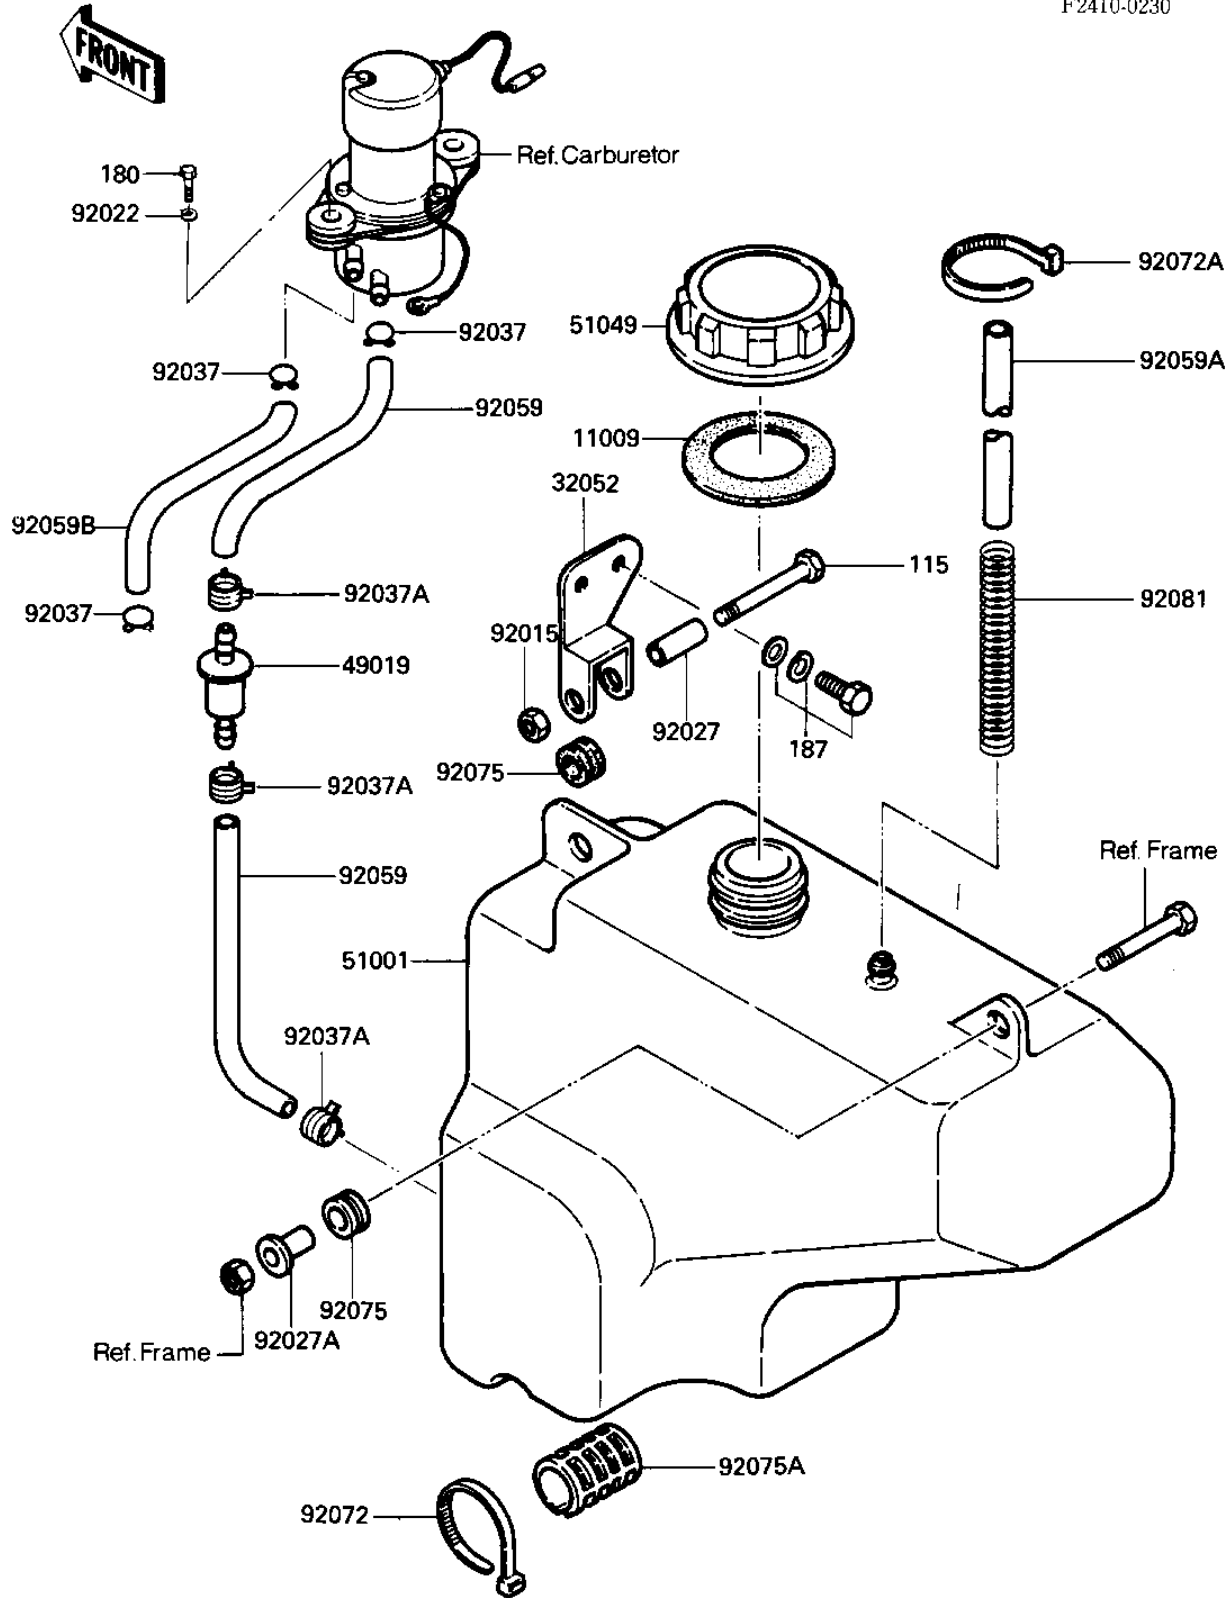

1984 KLT200 PARTS DIAGRAM

FUEL TANK ('84 KLT200-C2)

F2410-0230

1984 KLT200 PARTS LIST

FUEL TANK ('84 KLT200-C2)

ITEM NAME	PART NUMBER	QUANTITY
-----------	-------------	----------