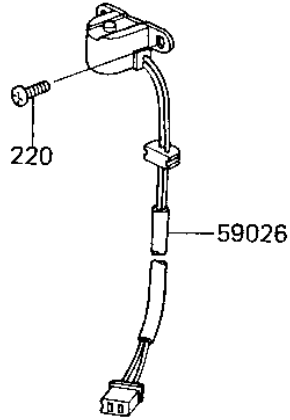

1983 KLR250 PARTS DIAGRAM

IGNITION

E1830-0142

1983 KLR250 PARTS LIST

IGNITION

ITEM NAME	PART NUMBER	QUANTITY
IGNITER (Ref # 21119)	21119-1064	1
COIL-IGNITION (Ref # 21121)	21121-1073	1
CAP-ASSY-PLUG (Ref # 21160)	21160-1067	1
COIL-PULSING (Ref # 59026)	59026-1023	1
SPARK PLUG B8ES (Ref # 92070)	B8ES	1
SPARK PLUG BR8ES (Ref # 92070B)	BR8ES	1
GROMMET,HIGH TENSION (Ref # 92071)	21131-005	1
GROMMET,PLUG CAP (Ref # 92071A)	92071-1135	1
BOLT (Ref # 110)	110B0518	2
SCREW PAN HEAD 5X8 (Ref # 220)	220B0508	2