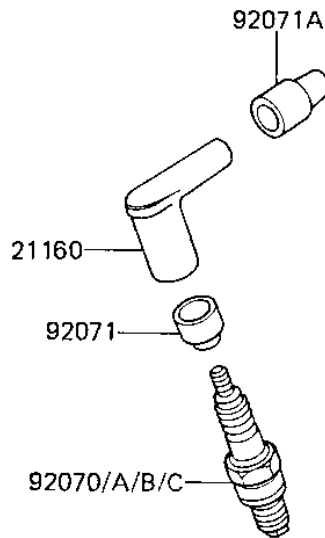

1983 KLR250 PARTS DIAGRAM

IGNITION

E1830-0142

1983 KLR250 PARTS LIST

IGNITION

ITEM NAME	PART NUMBER	QUANTITY
IGNITER (Ref # 21119)	21119-1064	1
COIL-IGNITION (Ref # 21121)	21121-1073	1
CAP-ASSY-PLUG (Ref # 21160)	21160-1067	1
COIL-PULSING (Ref # 59026)	59026-1023	1
SPARK PLUG B8ES (Ref # 92070)	B8ES	1
SPARK PLUG BR8ES (Ref # 92070B)	BR8ES	1
GROMMET,HIGH TENSION (Ref # 92071)	21131-005	1
GROMMET,PLUG CAP (Ref # 92071A)	92071-1135	1
BOLT (Ref # 110)	110B0518	2
SCREW PAN HEAD 5X8 (Ref # 220)	220B0508	2