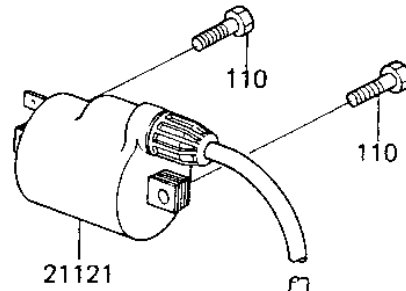

1983 KLR250 PARTS DIAGRAM

IGNITION

E1830-0142

1983 KLR250 PARTS LIST

IGNITION

ITEM NAME	PART NUMBER	QUANTITY
IGNITER (Ref # 21119)	21119-1064	1
COIL-IGNITION (Ref # 21121)	21121-1073	1
CAP-ASSY-PLUG (Ref # 21160)	21160-1067	1
COIL-PULSING (Ref # 59026)	59026-1023	1
SPARK PLUG B8ES (Ref # 92070)	B8ES	1
SPARK PLUG BR8ES (Ref # 92070B)	BR8ES	1
GROMMET,HIGH TENSION (Ref # 92071)	21131-005	1
GROMMET,PLUG CAP (Ref # 92071A)	92071-1135	1
BOLT (Ref # 110)	110B0518	2
SCREW PAN HEAD 5X8 (Ref # 220)	220B0508	2