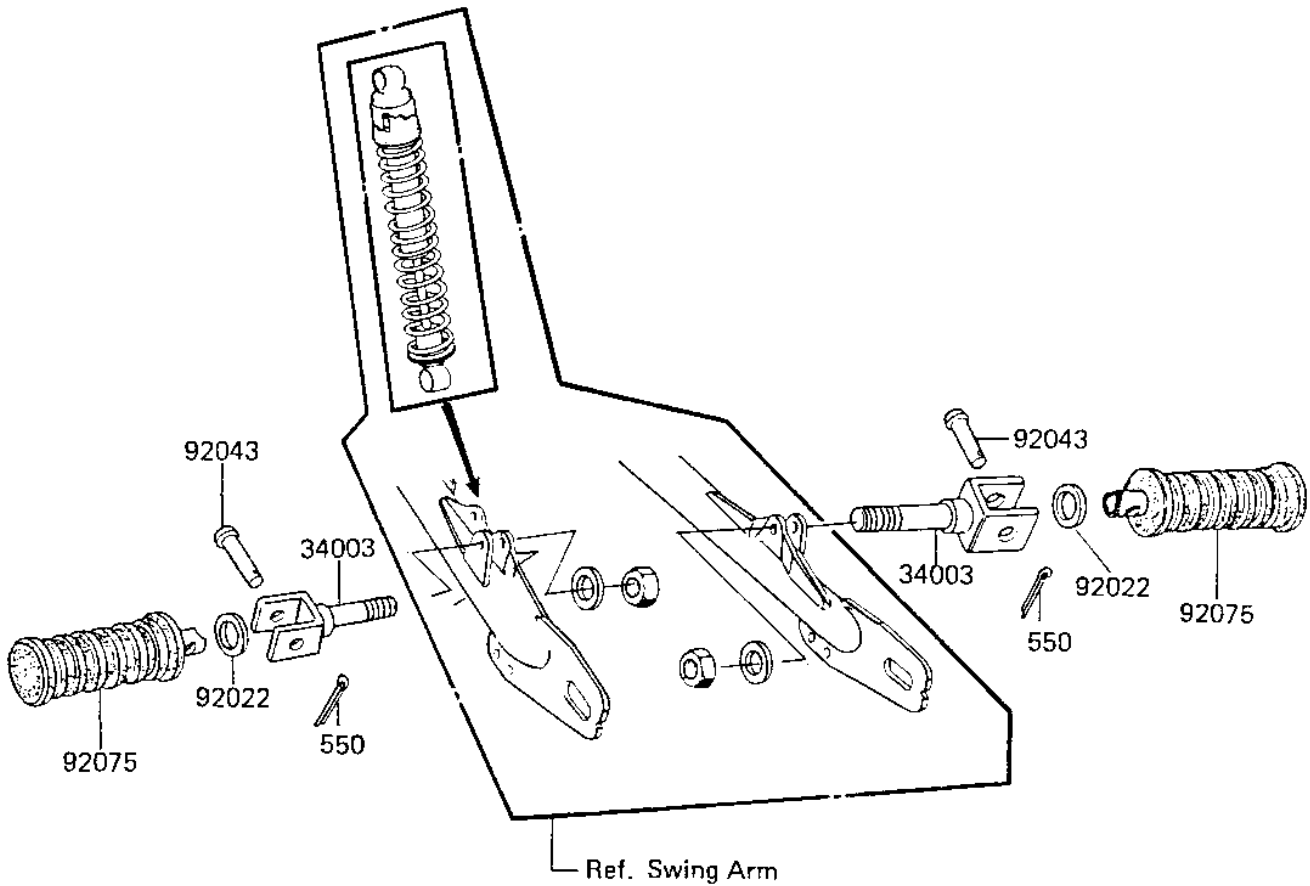

1984 KLR250 PARTS DIAGRAM

FOOTRESTS

F2160-0047

1984 KLR250 PARTS LIST

FOOTRESTS

ITEM NAME	PART NUMBER	QUANTITY
BAR,FOOTREST (Ref # 34003)	34029-010	2
STEP,L.H FR FOOTREST (Ref # 34028)	34028-1013	1
STEP,R.H FR FOOTREST (Ref # 34028A)	34028-1014	1
WASHER-PLAIN (OPT) (Ref # 92022)	92022-199	2
PIN (Ref # 92043)	92043-1464	2
PIN-FOOTREST BAR FIT (Ref # 92043A)	92043-080	2
RUBBER,FOOTREST (Ref # 92075)	92076-027	2
SPRING,FR FOOTREST (Ref # 92081)	92081-1133	2
PIN,COTTER,2.0X12 (Ref # 550)	550D2012	2
PIN,COTTER,2.5X15 (Ref # 550A)	550D2515	2