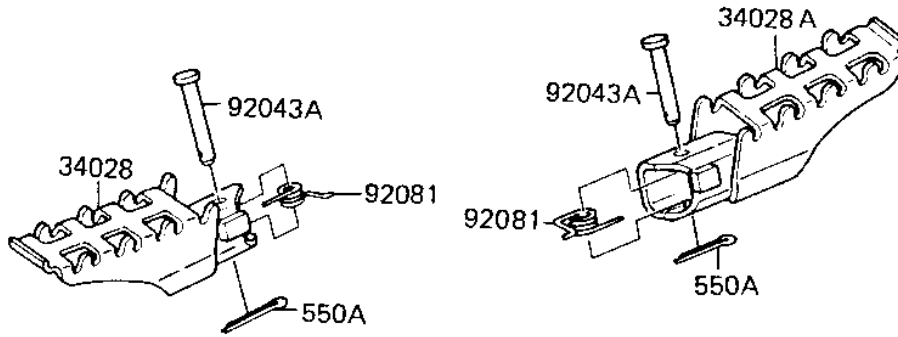

1984 KLR250 PARTS DIAGRAM

FOOTRESTS

F2160-0047

1984 KLR250 PARTS LIST

FOOTRESTS

ITEM NAME	PART NUMBER	QUANTITY
BAR,FOOTREST (Ref # 34003)	34029-010	2
STEP,L.H FR FOOTREST (Ref # 34028)	34028-1013	1
STEP,R.H FR FOOTREST (Ref # 34028A)	34028-1014	1
WASHER-PLAIN (OPT) (Ref # 92022)	92022-199	2
PIN (Ref # 92043)	92043-1464	2
PIN-FOOTREST BAR FIT (Ref # 92043A)	92043-080	2
RUBBER,FOOTREST (Ref # 92075)	92076-027	2
SPRING,FR FOOTREST (Ref # 92081)	92081-1133	2
PIN,COTTER,2.0X12 (Ref # 550)	550D2012	2
PIN,COTTER,2.5X15 (Ref # 550A)	550D2515	2