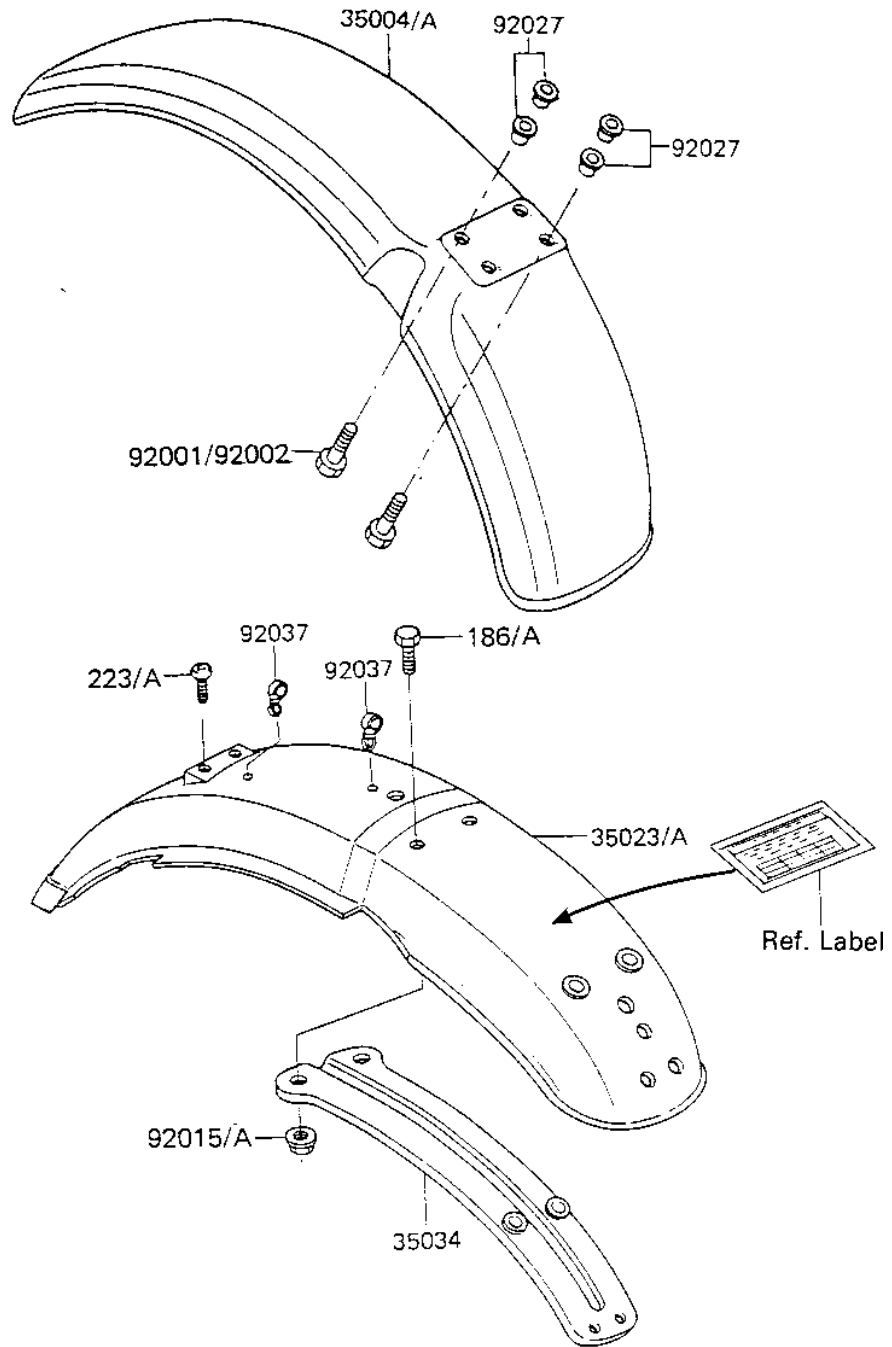

1984 KLR250 PARTS DIAGRAM

FENDERS

1984 KLR250 PARTS LIST

FENDERS

ITEM NAME	PART NUMBER	QUANTITY
FENDER-FRONT,S.RED (Canada) (Ref # 35004)	35004-1028-6B	1
FENDER-REAR,S.RED (Canada) (Ref # 35023)	35023-1013-6B	1
REINFORCE,RR FENDER (Ref # 35034)	35034-1032	1
BOLT,6X20 (Ref # 92002)	92002-1246	4
NUT,FLANGED,6MM (Ref # 92015A)	92015-1386	2
COLLAR,FRONT FENDER (Ref # 92027)	92027-1166	4
CLAMP (Ref # 92037)	92037-1163	2
BOLT-UPSET-WP (Ref # 186A)	186D0618	2
SCREW-PAN-WS-CROS (Ref # 223A)	223D0612	2