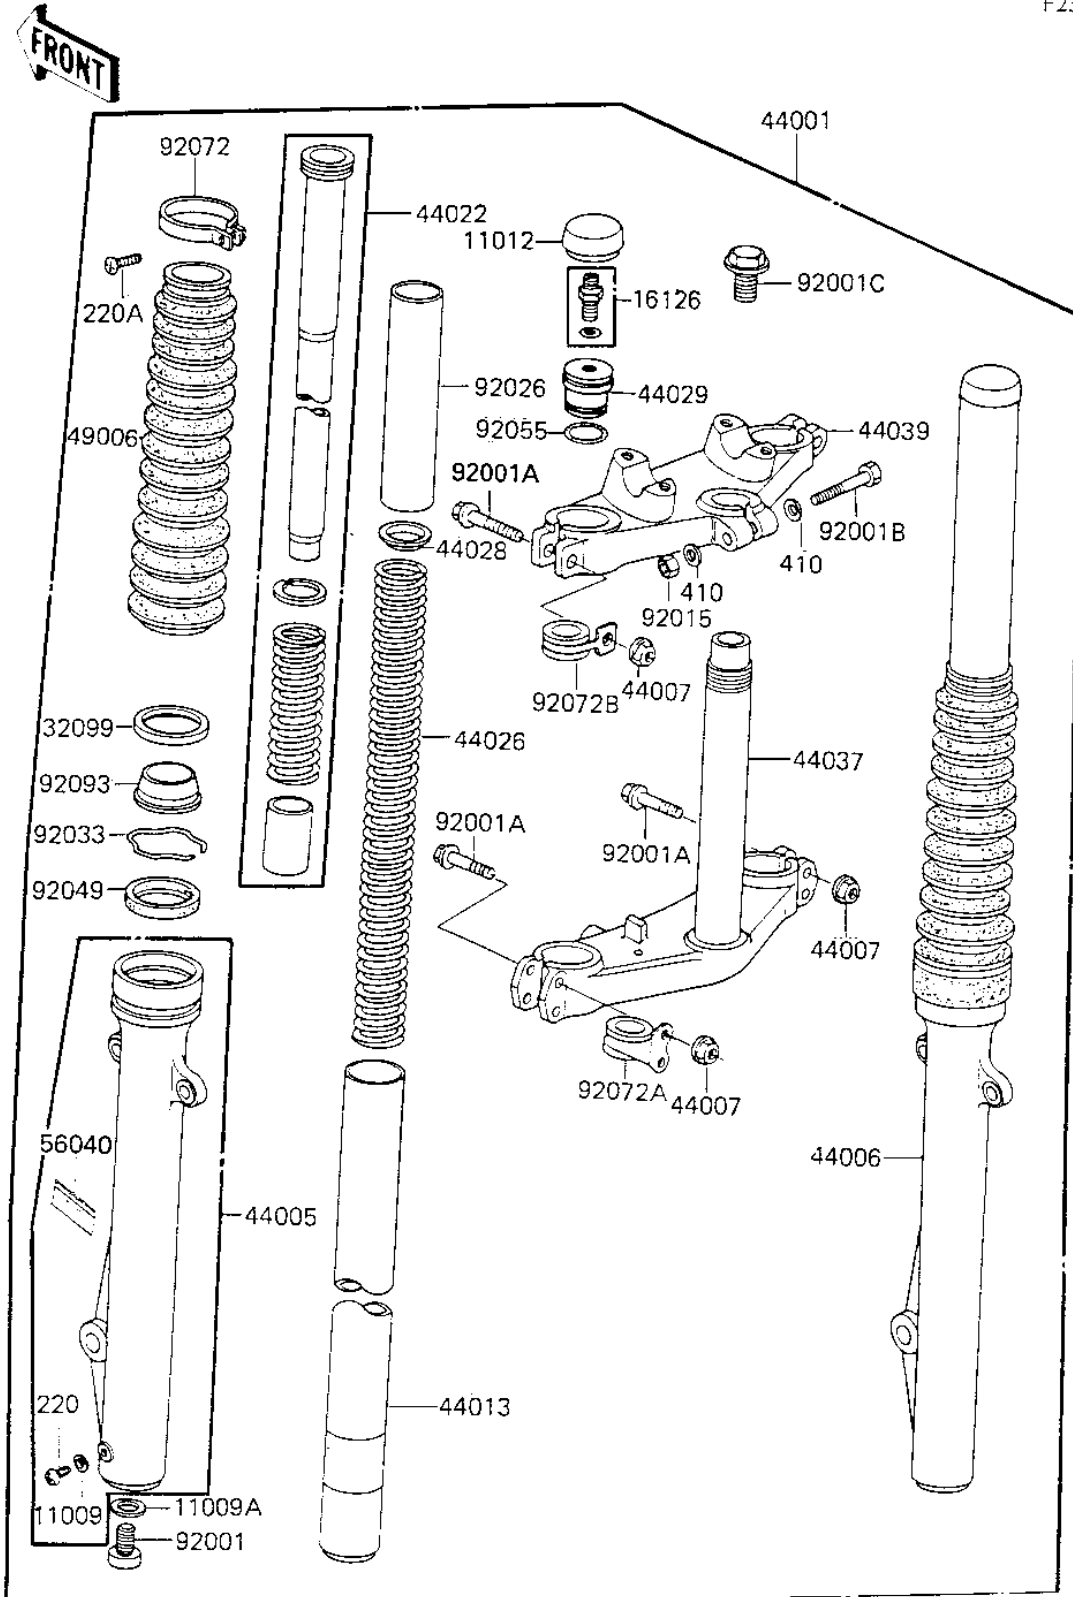

1983 KLR250 PARTS DIAGRAM

FRONT FORK

F2340-0159

1983 KLR250 PARTS LIST

FRONT FORK

ITEM NAME	PART NUMBER	QUANTITY
GASKET FORK DRAIN PLG (Ref # 11009)	44045-002	2
GASKET,FORK CYLINDER (Ref # 11009A)	44045-057	2
CAP,FORK TOP (Ref # 11012)	11012-1239	2
VALVE AIR (Ref # 16126)	16126-1052	2
CASE,DUST SHIELD (Ref # 32099)	32099-1012	2
FORK-FRONT (Ref # 44001)	44001-1434	1
TUBE,LH,FORK OUTER (Ref # 44005)	44005-1026	1
TUBE,RH,FORK OUTER (Ref # 44006)	44006-1026	1
NUT,8M/M (Ref # 44007)	44007-1002	6
PIPE-FORK INNER (Ref # 44013)	44013-1117	2
CYLINDER-FORK (Ref # 44022)	44022-1022	2
SPRING-FRONT FORK (Ref # 44026)	44026-1195	2
GUIDE,FORK SPRING (Ref # 44028)	44028-033	2
SEAT-FORK SPRING (Ref # 44029)	44029-1037	2
STEM,STEERING (Ref # 44037)	44037-1023	1
HEAD,STEERING STEM (Ref # 44039)	44039-1019	1
BOOTS,FORK (Ref # 49006)	49006-1009	2
LABEL-WARNING (Ref # 56040)	56040-1002	1
BOLT-FORK CYLINDER (Ref # 92001)	44041-040	2
BOLT,FLANGED,8X45 (Ref # 92001A)	92001-1205	6
BOLT,8X50 (Ref # 92001B)	92002-1168	1
BOLT,FLANGED,14X20 (Ref # 92001C)	92001-1316	1
NUT,LOCK,8MM (Ref # 92015)	92015-1124	1
SPACER,FORK SPRING (Ref # 92026)	92026-1012	2
RING-SNAP,FORK OIL (Ref # 92033)	92033-1100	2
OIL,SEAL,FORK OUTER (Ref # 92049)	92049-1009	2
"O" RING,FORK TOP (Ref # 92055)	92055-1012	2
BAND,BOOTS (Ref # 92072)	92072-1008	2
CLAMP,CABLE (Ref # 92072A)	92072-1027	1

1983 KLR250 PARTS LIST

FRONT FORK

ITEM NAME	PART NUMBER	QUANTITY
CLAMP,CABLE (Ref # 92072B)	92072-1045	1
DUST SHIELD,FORK OUT (Ref # 92093)	92093-1036	2
SCREW PAN HEAD 4X8 (Ref # 220)	220B0408	2
SCREW-PAN-CROS (Ref # 220A)	220B0420	2
WASHER PLAIN 8MM (Ref # 410)	410B0800	2