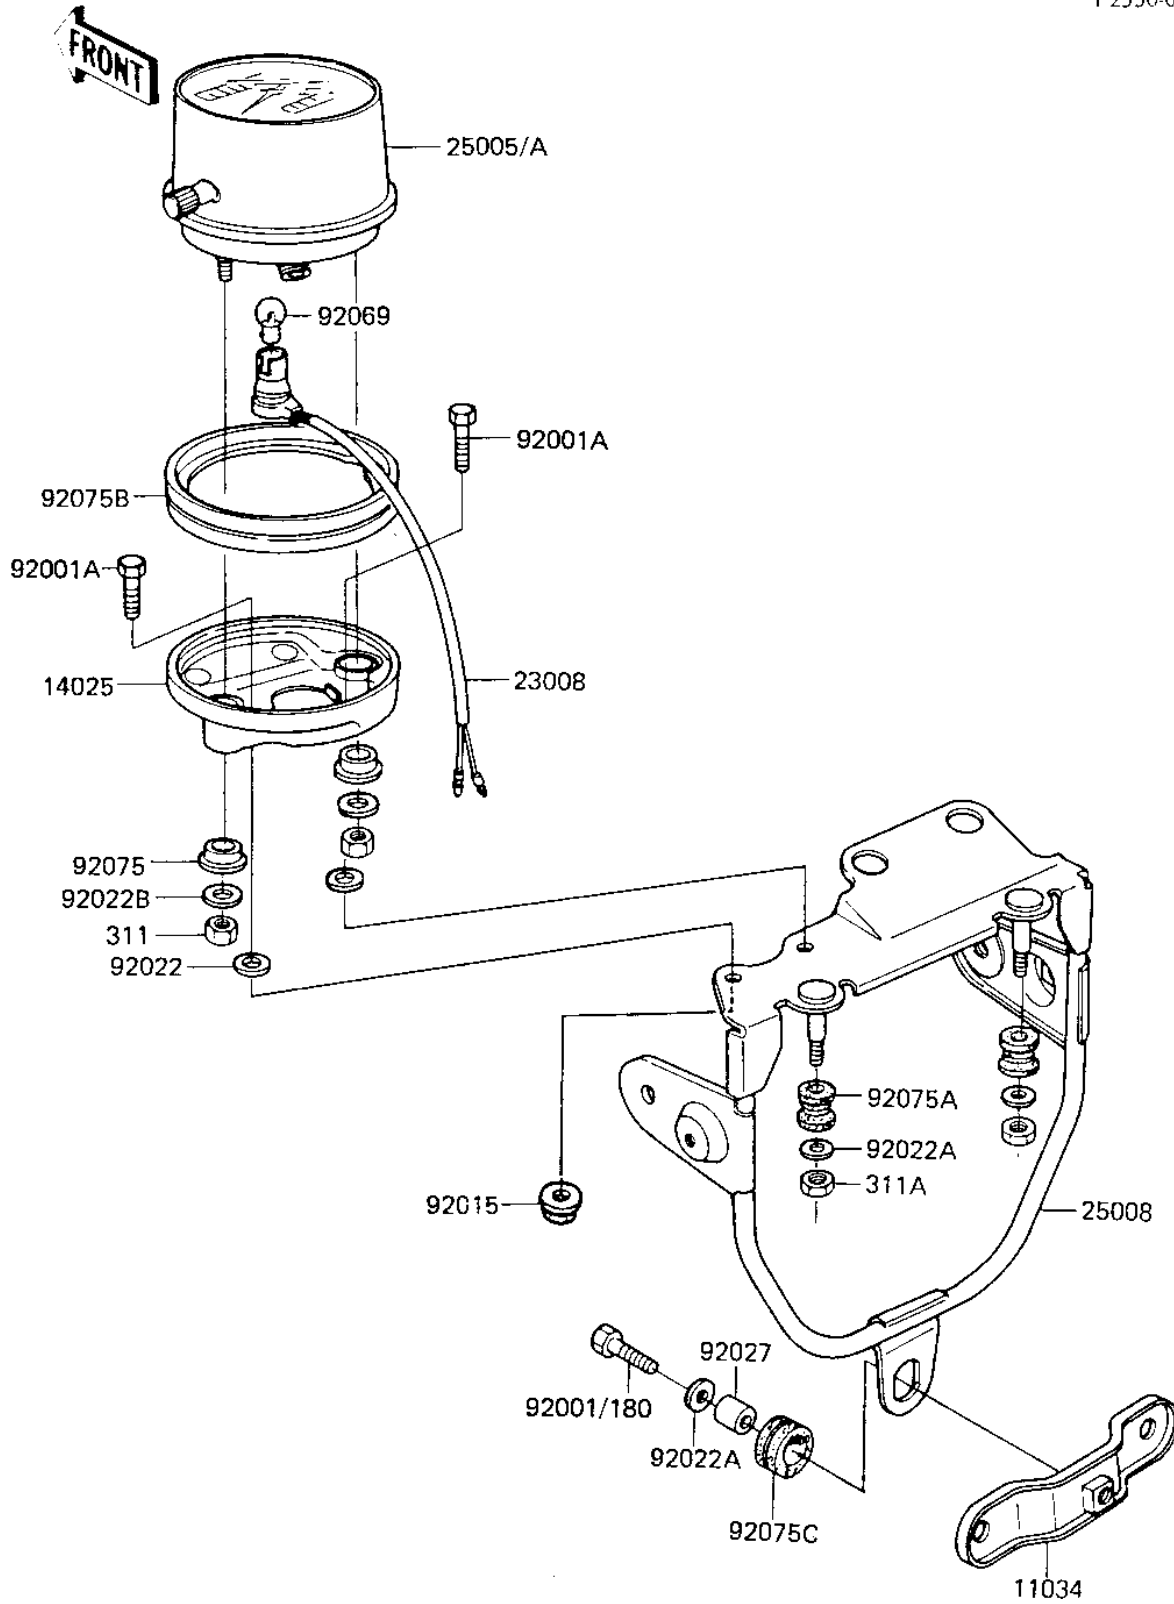

1984 KLR250 PARTS DIAGRAM

METER

F2530-0103

1984 KLR250 PARTS LIST

METER

ITEM NAME	PART NUMBER	QUANTITY
BRACKET (Ref # 11034)	11034-1442	1
COVER,METER (Ref # 14025)	14025-1075	1
SOCKET ASSY,SPEEDOMET (Ref # 23008)	25010-021	1
SPEEDOMETER,KM/H (Ref # 25005A)	25005-1050	1
BRACKET,METER (Ref # 25008)	25008-1009	1
BOLT,HEX HEAD,6X14 (Ref # 92001A)	92003-204	2
NUT-6MM (Ref # 92015)	92015-1078	2
WASHER,6M/M,METER (Ref # 92022)	92022-1039	2
WASHER 6.5X20X1.6T (Ref # 92022A)	92022-125	3
WASHER,PLAIN,6MM (Ref # 92022B)	92022-263	2
COLLAR,REAR FENDER (Ref # 92027)	92027-162	1
BULB-6V 3W (Ref # 92069)	92069-053	1
DAMPER RUBBER,MET FIT (Ref # 92075)	25019-023	2
DAMPER RUBB SPEEDMETR (Ref # 92075A)	92075-024	2
DAMPER,METER (Ref # 92075B)	92075-1102	1
DAMPER RUBBER,RR FENR (Ref # 92075C)	92075-209	1
NUT,5MM (Ref # 311)	311B0500	2
NUT 6MM (Ref # 311A)	311B0600	2