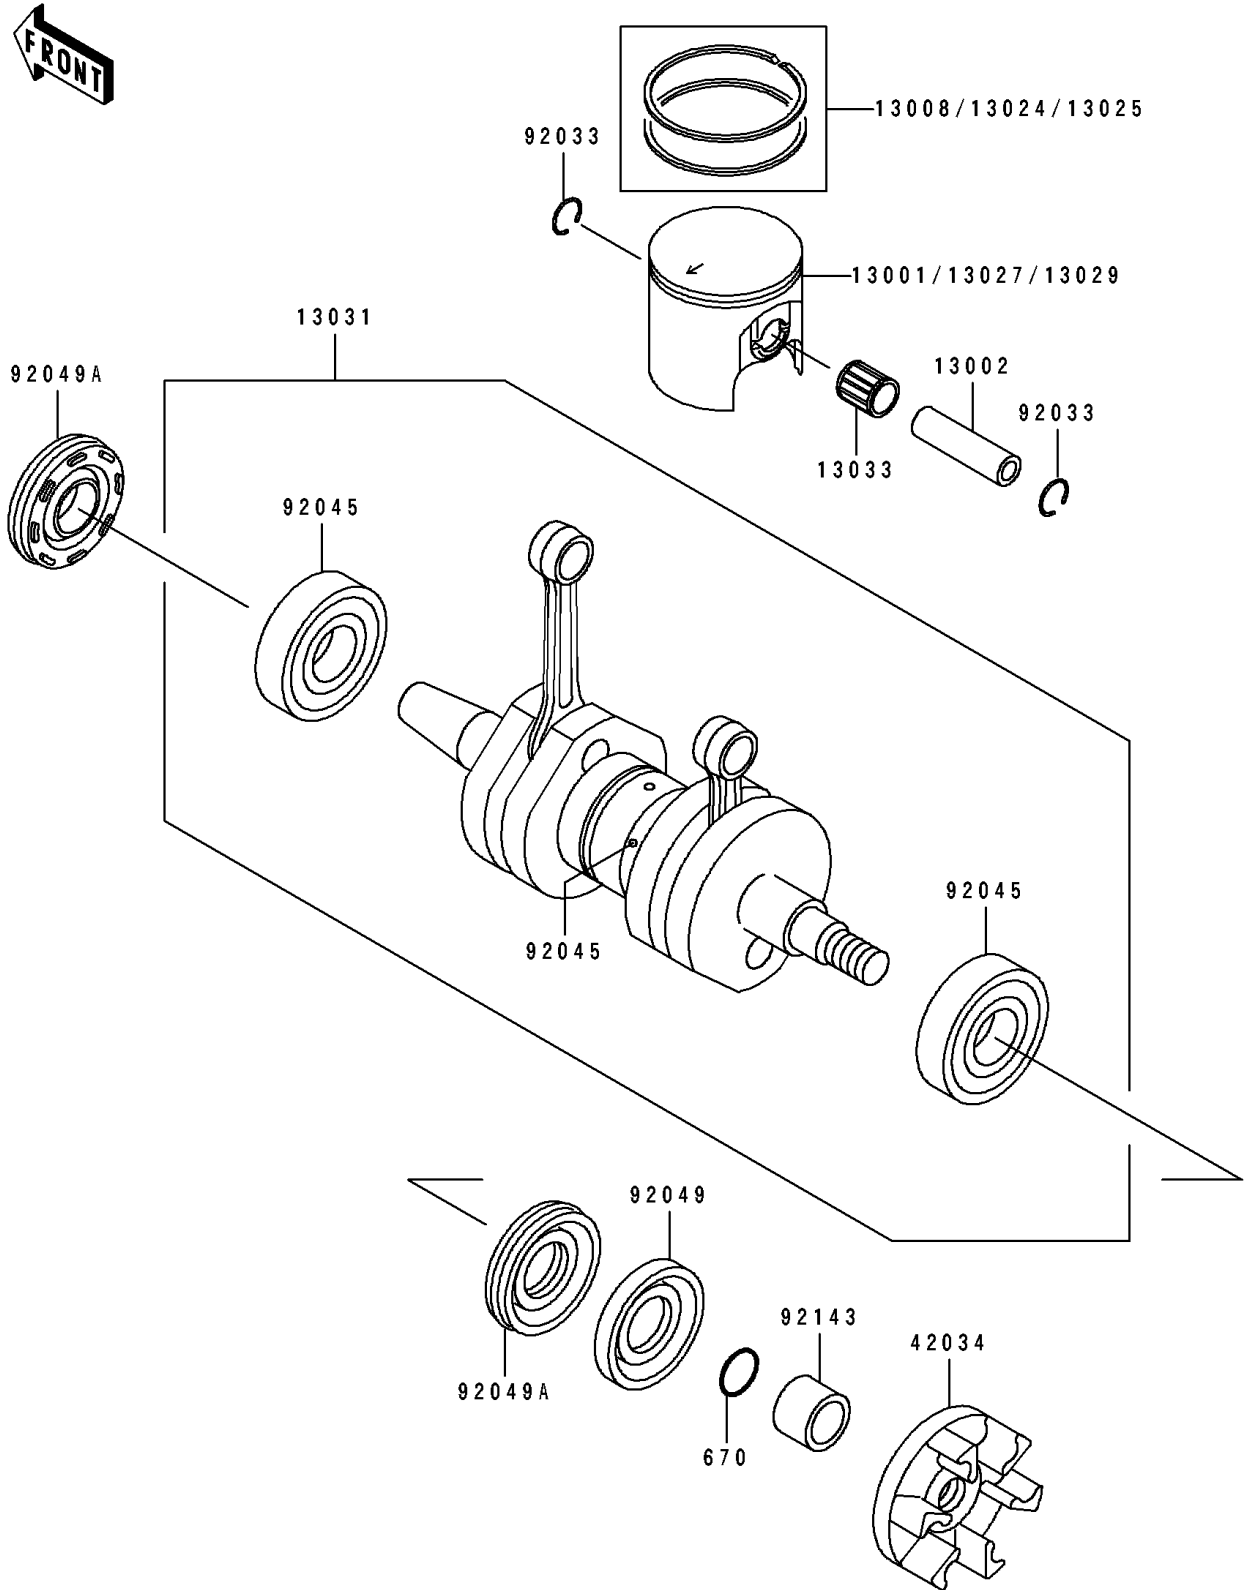

1994 Super Sport XI PARTS DIAGRAM

Crankshaft/Piston(s)

E 1320

1994 Super Sport XI PARTS LIST

Crankshaft/Piston(s)

ITEM NAME	PART NUMBER	QUANTITY
PISTON-ENGINE,STD (Ref # 13001)	13001-3718	2
PIN-PISTON (Ref # 13002)	13002-3702	2
RING-SET-PISTON,STD (Ref # 13008)	13008-3708	2
RING-SET-PISTON LL,O/S 1.00 (Ref # 13024)	13024-3706	AR
RING-SET-PISTON L,O/S 0.50 (Ref # 13025)	13025-3706	AR
PISTON-ENGINE LL,O/S 1.00 (Ref # 13027)	13027-3710	AR
PISTON-ENGINE L,O/S 0.50 (Ref # 13029)	13029-3710	AR
CRANKSHAFT-COMP (Ref # 13031)	13031-3726	1
BEARING-SMALL END (Ref # 13033)	13033-3702	2
COUPLING (Ref # 42034)	42034-3707	1
RING-SNAP (Ref # 92033)	92033-1207	4
BEARING-BALL (Ref # 92045)	92045-3714	3
SEAL-OIL,S30726 (Ref # 92049)	92049-3706	1
SEAL-OIL,FWJ7307210ZS (Ref # 92049A)	92049-3713	2
COLLAR (Ref # 92143)	92143-3758	1
O RING,16MM (Ref # 670)	670B2016	1