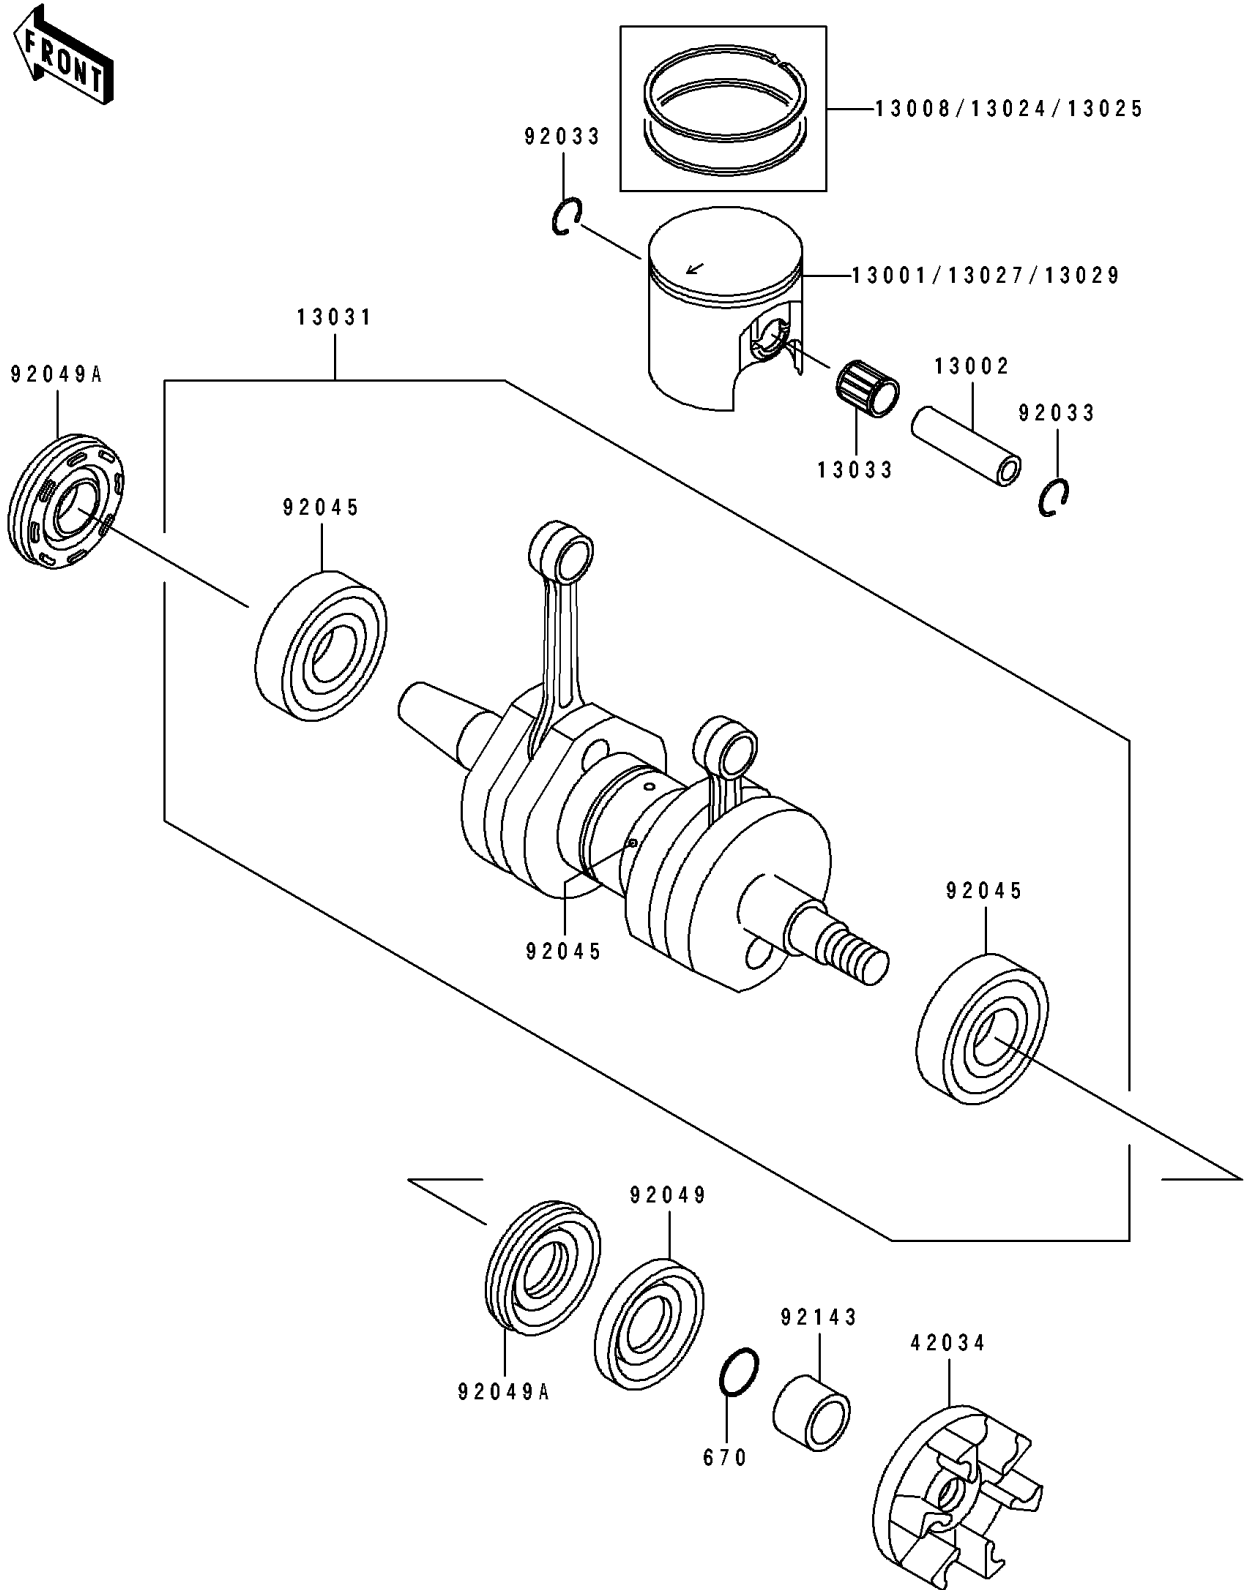

# 1995 Super Sport XI PARTS DIAGRAM

Crankshaft/Piston(s)

E 1320

# 1995 Super Sport XI PARTS LIST

## Crankshaft/Piston(s)

ITEM NAME	PART NUMBER	QUANTITY
PISTON-ENGINE,STD (Ref # 13001)	13001-3718	2
PIN-PISTON (Ref # 13002)	13002-3702	2
RING-SET-PISTON,STD (Ref # 13008)	13008-3708	2
RING-SET-PISTON LL,O/S 1.00 (Ref # 13024)	13024-3706	AR
RING-SET-PISTON L,O/S 0.50 (Ref # 13025)	13025-3706	AR
PISTON-ENGINE LL,O/S 1.00 (Ref # 13027)	13027-3710	AR
PISTON-ENGINE L,O/S 0.50 (Ref # 13029)	13029-3710	AR
CRANKSHAFT-COMP (Ref # 13031)	13031-3726	1
BEARING-SMALL END (Ref # 13033)	13033-3702	2
COUPLING (Ref # 42034)	42034-3707	1
RING-SNAP (Ref # 92033)	92033-1207	4
BEARING-BALL (Ref # 92045)	92045-3714	3
SEAL-OIL,S30726 (Ref # 92049)	92049-3706	1
SEAL-OIL,FWJ7307210ZS (Ref # 92049A)	92049-3713	2
COLLAR (Ref # 92143)	92143-3758	1
O RING,16MM (Ref # 670)	670B2016	1