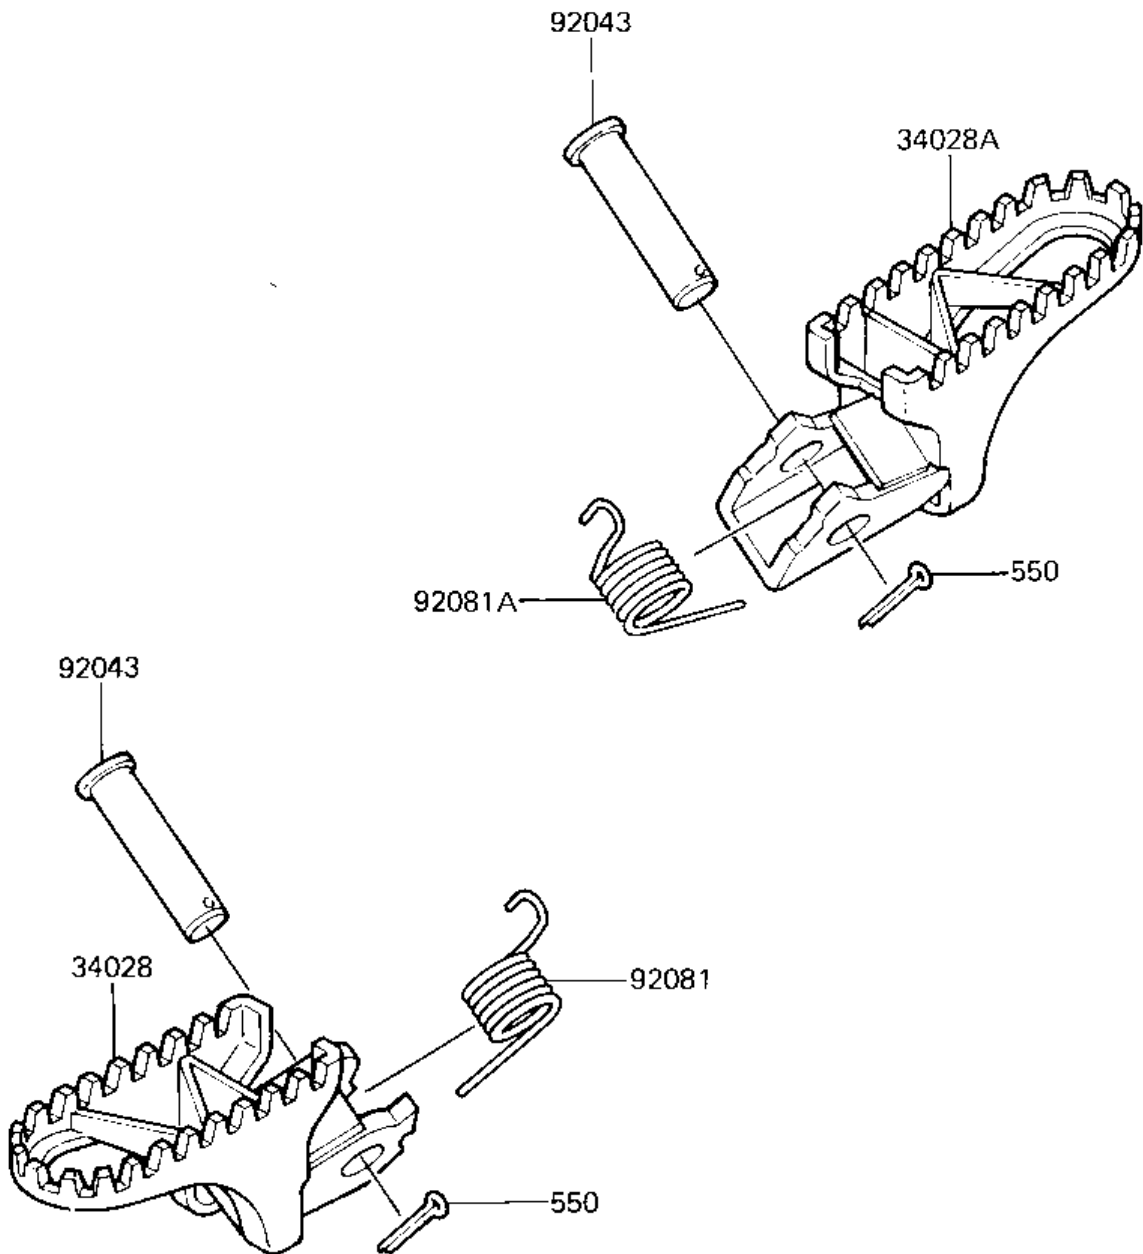

1983 KX250 PARTS DIAGRAM

FOOTRESTS ('83 KX250-C1)

F2160-0076

1983 KX250 PARTS LIST

FOOTRESTS ('83 KX250-C1)

ITEM NAME	PART NUMBER	QUANTITY
STEP,LH (Ref # 34028)	34028-1050	1
STEP,RH (Ref # 34028A)	34028-1051	1
PIN (Ref # 92043)	92043-1107	2
SPRING,L.H STEP (Ref # 92081)	92081-1410	1
SPRING,R.H STEP (Ref # 92081A)	92081-1411	1
PIN,COTTER (Ref # 550)	550D2018	2