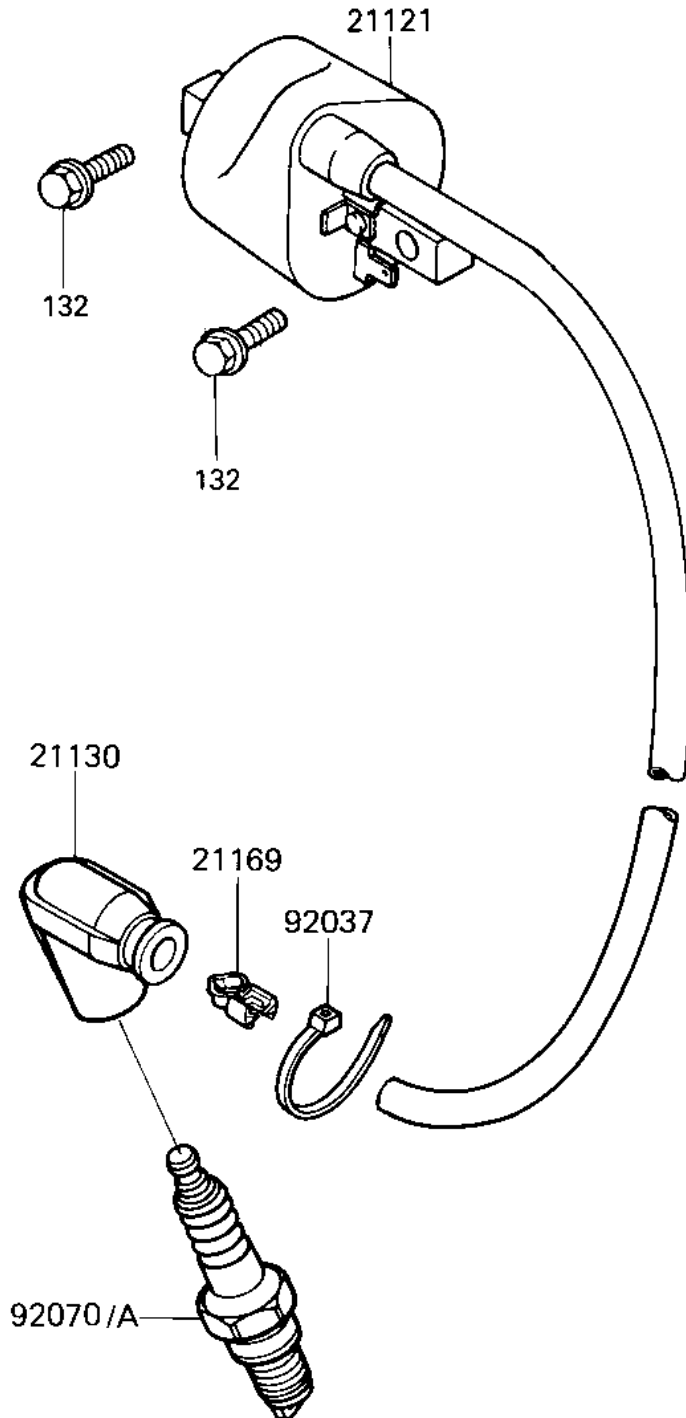

1984 KX250 PARTS DIAGRAM

IGNITION COIL ('84 KX250-C2)

E1830-0192

1984 KX250 PARTS LIST

IGNITION COIL ('84 KX250-C2)

ITEM NAME	PART NUMBER	QUANTITY
COIL-IGNITION (Ref # 21121)	21121-1126	1
CAP,SPARK PLUG (Ref # 21130)	21130-1006	1
CAP ASSY,SPARK PLUG (Ref # 21160)	21160-1009	1
TERMINAL,PLUG CAP (Ref # 21169)	21169-001	1
CLAMP,SPARK PLUG CAP (Ref # 92037)	92037-1173	1
SPARK PLUG B8EG (Ref # 92070)	B8EG	1
92070-047 (Canada) (Ref # 92070A)	92070-1064	1
BOLT-FLANGED-SMALL (Ref # 132)	132G0616	2