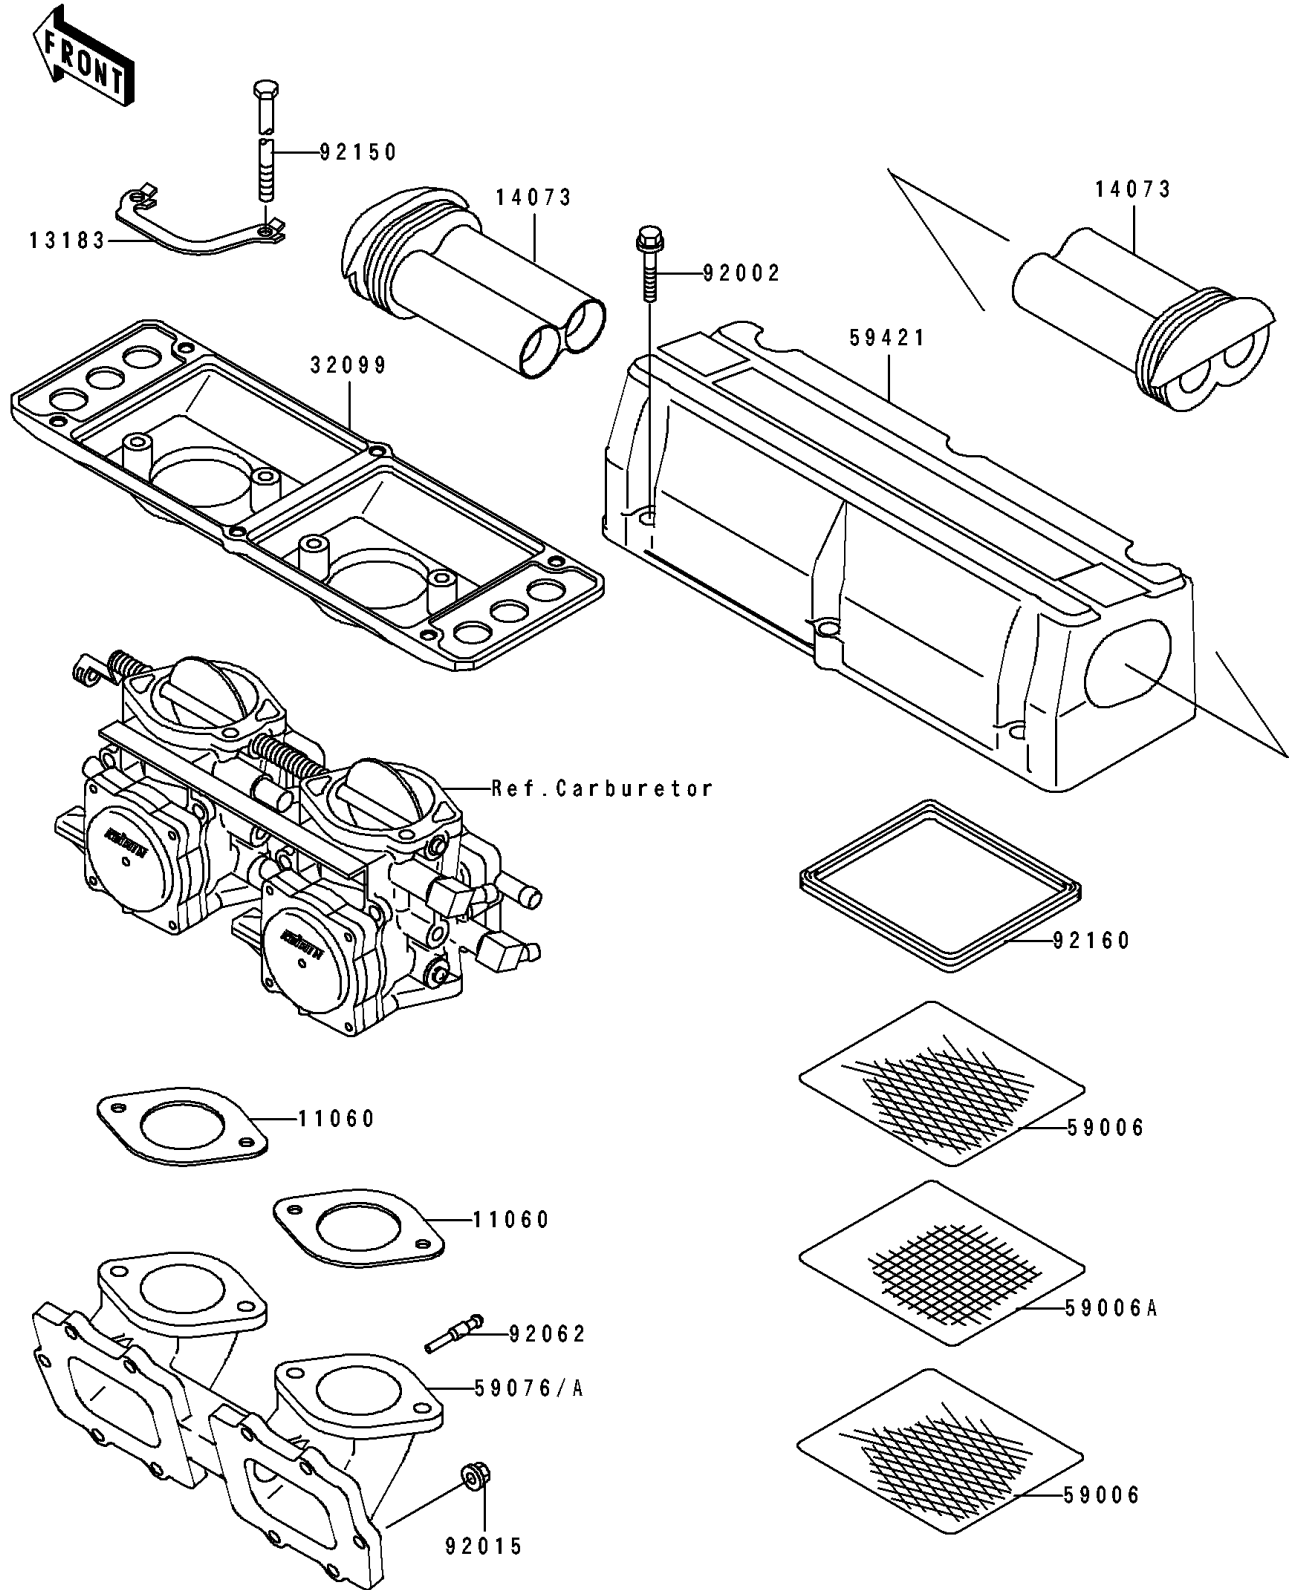

1994 Super Sport XI PARTS DIAGRAM

Flame Arrester

E1614

1994 Super Sport XI PARTS LIST

Flame Arrester

ITEM NAME	PART NUMBER	QUANTITY
GASKET,CARBURETOR (Ref # 11060)	11060-3716	2
PLATE (Ref # 13183)	13183-3726	2
DUCT (Ref # 14073)	14073-3745	2
CASE (Ref # 32099)	32099-3770	1
ARRESTER-FLAME (Ref # 59006)	59006-3707	4
ARRESTER-FLAME (Ref # 59006A)	59006-3708	2
MANIFOLD-INTAKE (Ref # 59076)	59076-3714	1
COVER-INTAKE (Ref # 59421)	59421-3719	1
BOLT,6X30 (Ref # 92002)	92002-3726	6
NUT,6MM (Ref # 92015)	92015-3767	10
NOZZLE (Ref # 92062)	92062-3703	2
BOLT,6X125 (Ref # 92150)	92150-3784	4
DAMPER (Ref # 92160)	92160-3704	2