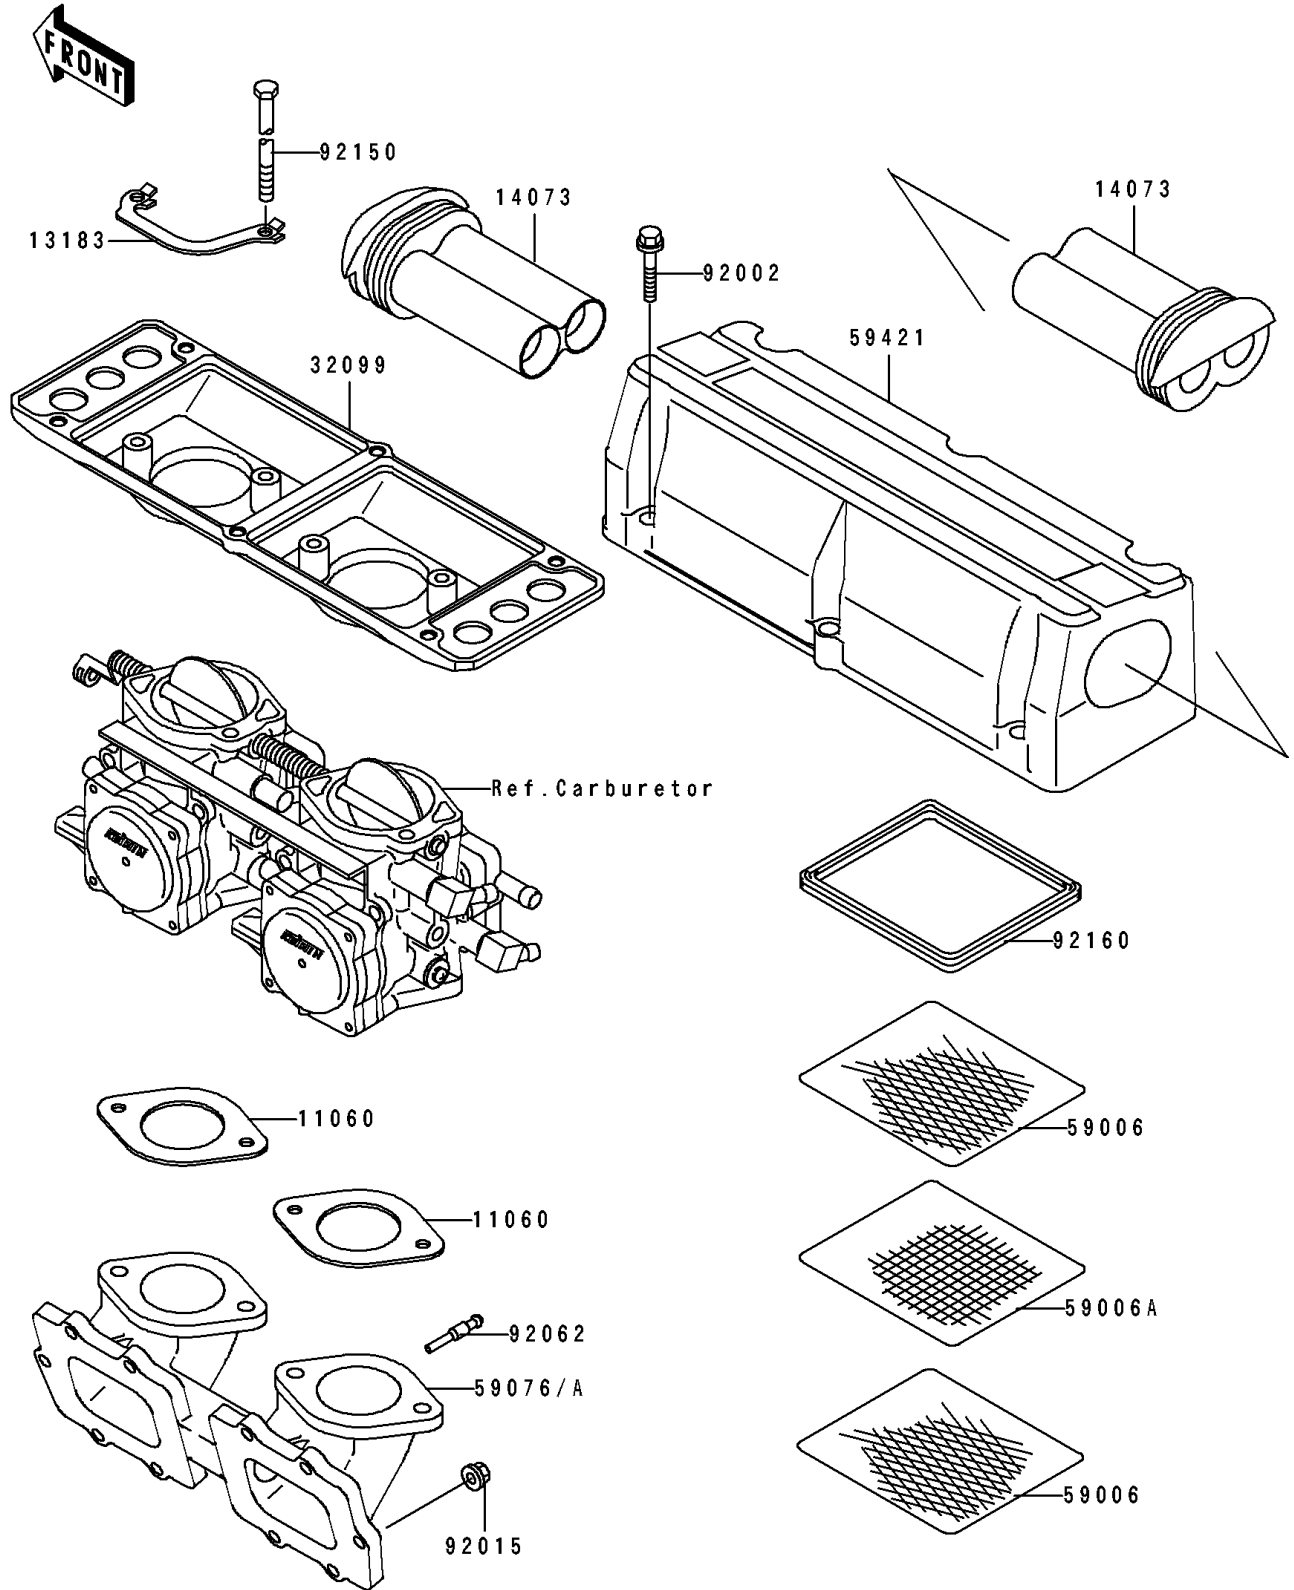

# 1995 Super Sport XI PARTS DIAGRAM

Flame Arrester

E1614

# 1995 Super Sport XI PARTS LIST

## Flame Arrester

ITEM NAME	PART NUMBER	QUANTITY
GASKET,CARBURETOR (Ref # 11060)	11060-3716	2
PLATE (Ref # 13183)	13183-3726	2
DUCT (Ref # 14073)	14073-3745	2
CASE (Ref # 32099)	32099-3770	1
ARRESTER-FLAME (Ref # 59006)	59006-3707	4
ARRESTER-FLAME (Ref # 59006A)	59006-3708	2
MANIFOLD-INTAKE (Ref # 59076A)	59076-3717	1
COVER-INTAKE (Ref # 59421)	59421-3719	1
BOLT,6X30 (Ref # 92002)	92002-3726	6
NUT,6MM (Ref # 92015)	92015-3767	10
CLAMP (Ref # 92037)	92037-1173	2
BOLT,6X125 (Ref # 92150)	92150-3784	4
DAMPER (Ref # 92160)	92160-3704	2
TUBE (Ref # 92190)	92190-3965	1