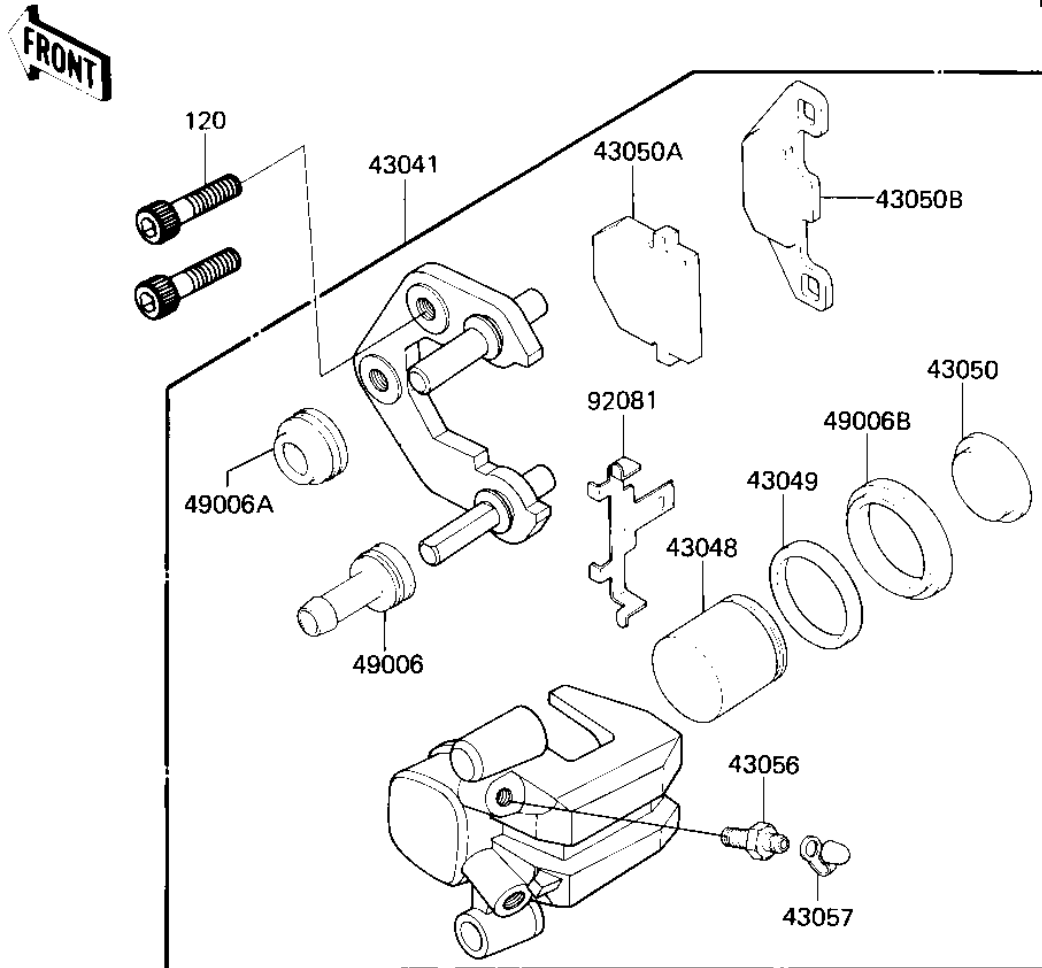

1984 KX250 PARTS DIAGRAM

FRONT BRAKE ('84 KX250-C2)

F2292-0040

1984 KX250 PARTS LIST

FRONT BRAKE ('84 KX250-G2)

ITEM NAME	PART NUMBER	QUANTITY
DISC,FRONT BREAK (Ref # 41080)	41080-1044	1
CALIPER-ASSY (Ref # 43041)	43041-1084	1
PISTON-CALIPER (Ref # 43048)	43048-1056	1
PACKING,CALIPER (Ref # 43049)	43049-1027	1
PAD-BRAKE (Ref # 43050)	43050-1051	1
PAD-BRAKE (Ref # 43050A)	43050-1063	1
PAD-BRAKE (Ref # 43050B)	43050-1064	1
BREEDER (Ref # 43056)	43056-003	1
CAP,BREEDER (Ref # 43057)	43057-003	1
BOOT,CALIPER (Ref # 49006)	49006-1054	1
BOOT,CALIPER (Ref # 49006A)	49006-1055	1
BOOT,CALIPER (Ref # 49006B)	49006-1093	1
SCREW,6X10 (Ref # 92009)	92009-1375	8
SPRING (Ref # 92081)	92081-1341	1
BOLT-SOCKET,8X20 (Ref # 120)	120P0820	2