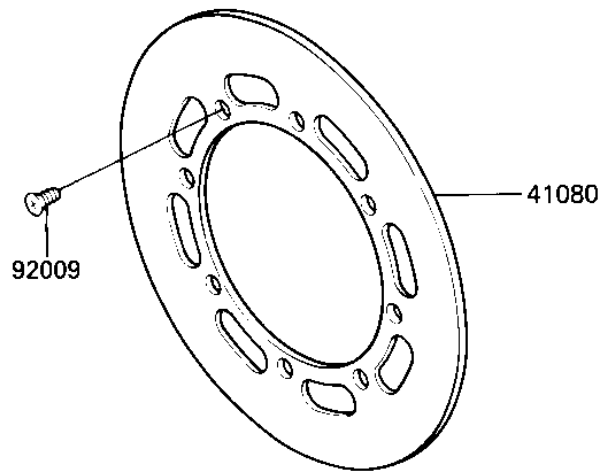

1984 KX250 PARTS DIAGRAM

FRONT BRAKE ('84 KX250-C2)

F2292-0040

1984 KX250 PARTS LIST

FRONT BRAKE ('84 KX250-G2)

ITEM NAME	PART NUMBER	QUANTITY
DISC,FRONT BREAK (Ref # 41080)	41080-1044	1
CALIPER-ASSY (Ref # 43041)	43041-1084	1
PISTON-CALIPER (Ref # 43048)	43048-1056	1
PACKING,CALIPER (Ref # 43049)	43049-1027	1
PAD-BRAKE (Ref # 43050)	43050-1051	1
PAD-BRAKE (Ref # 43050A)	43050-1063	1
PAD-BRAKE (Ref # 43050B)	43050-1064	1
BREEDER (Ref # 43056)	43056-003	1
CAP,BREEDER (Ref # 43057)	43057-003	1
BOOT,CALIPER (Ref # 49006)	49006-1054	1
BOOT,CALIPER (Ref # 49006A)	49006-1055	1
BOOT,CALIPER (Ref # 49006B)	49006-1093	1
SCREW,6X10 (Ref # 92009)	92009-1375	8
SPRING (Ref # 92081)	92081-1341	1
BOLT-SOCKET,8X20 (Ref # 120)	120P0820	2