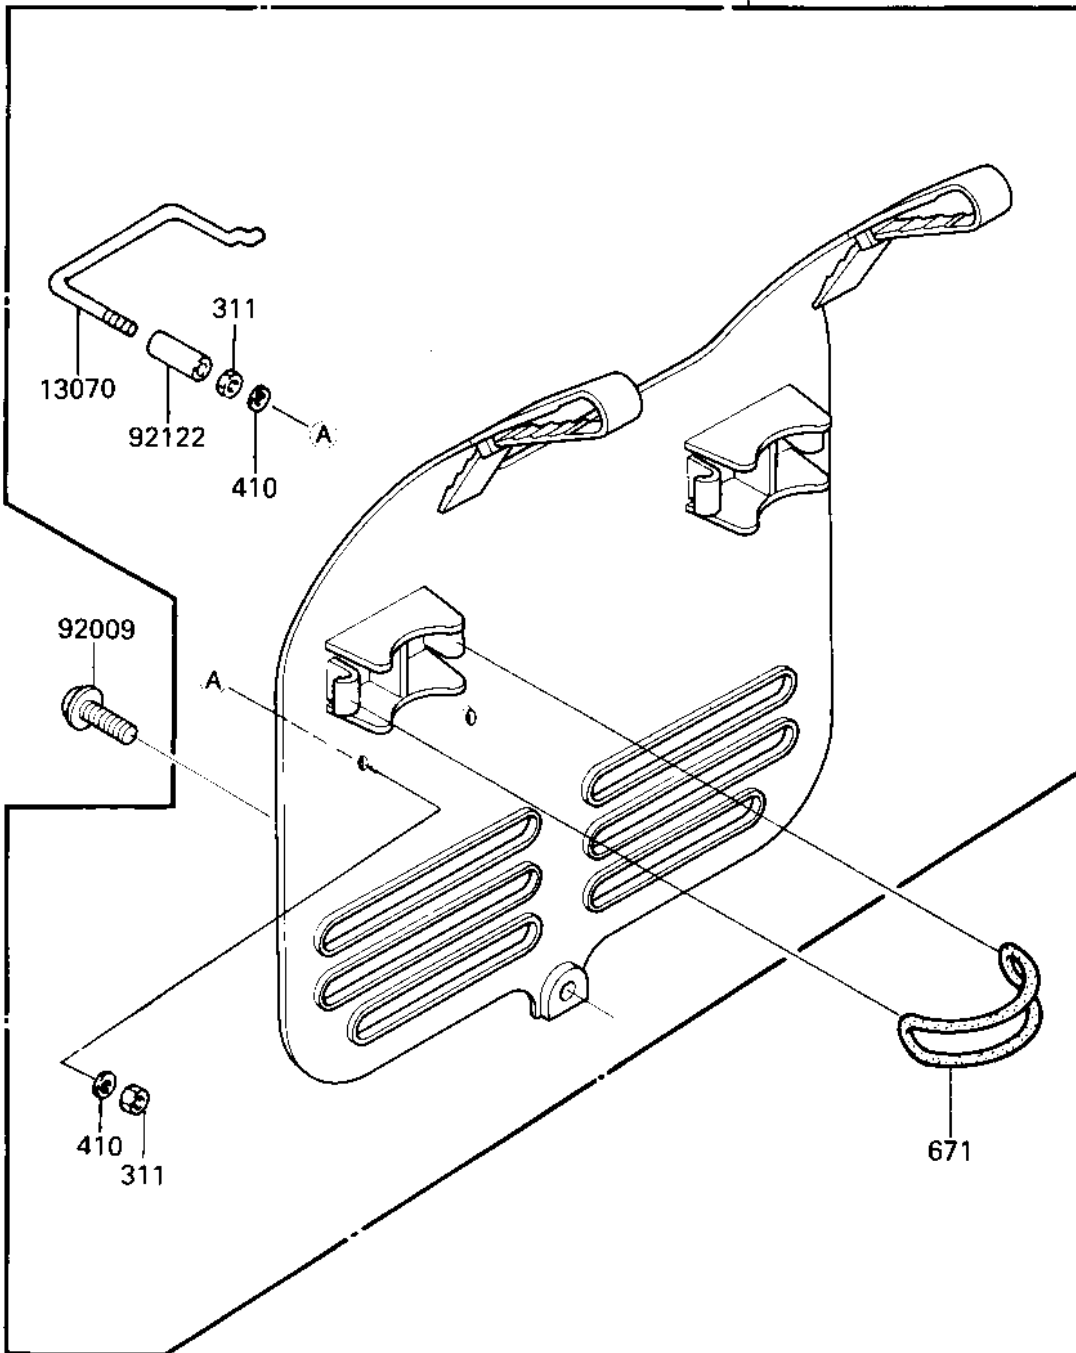

1984 KX250 PARTS DIAGRAM

NUMBER PLATE ('84 KX250-C2)

F2910-0018

58029

1984 KX250 PARTS LIST

NUMBER PLATE ('84 KX250-C2)

ITEM NAME	PART NUMBER	QUANTITY
GUIDE,CABLE (Ref # 13070)	13070-1031	1
PLATE-NUMBER,L.GREEN (Ref # 58029)	58029-1051-AE	1
SCREW,6X14 (Ref # 92009)	92009-1287	1
ROLLER,CABLE GUIDE (Ref # 92122)	92122-1011	1
NUT-HEX (Ref # 311)	311B0300	2
WASHER PLAIN 3MM (Ref # 410)	410B0300	2
"0" RING,65MM (Ref # 671)	671B2565	2