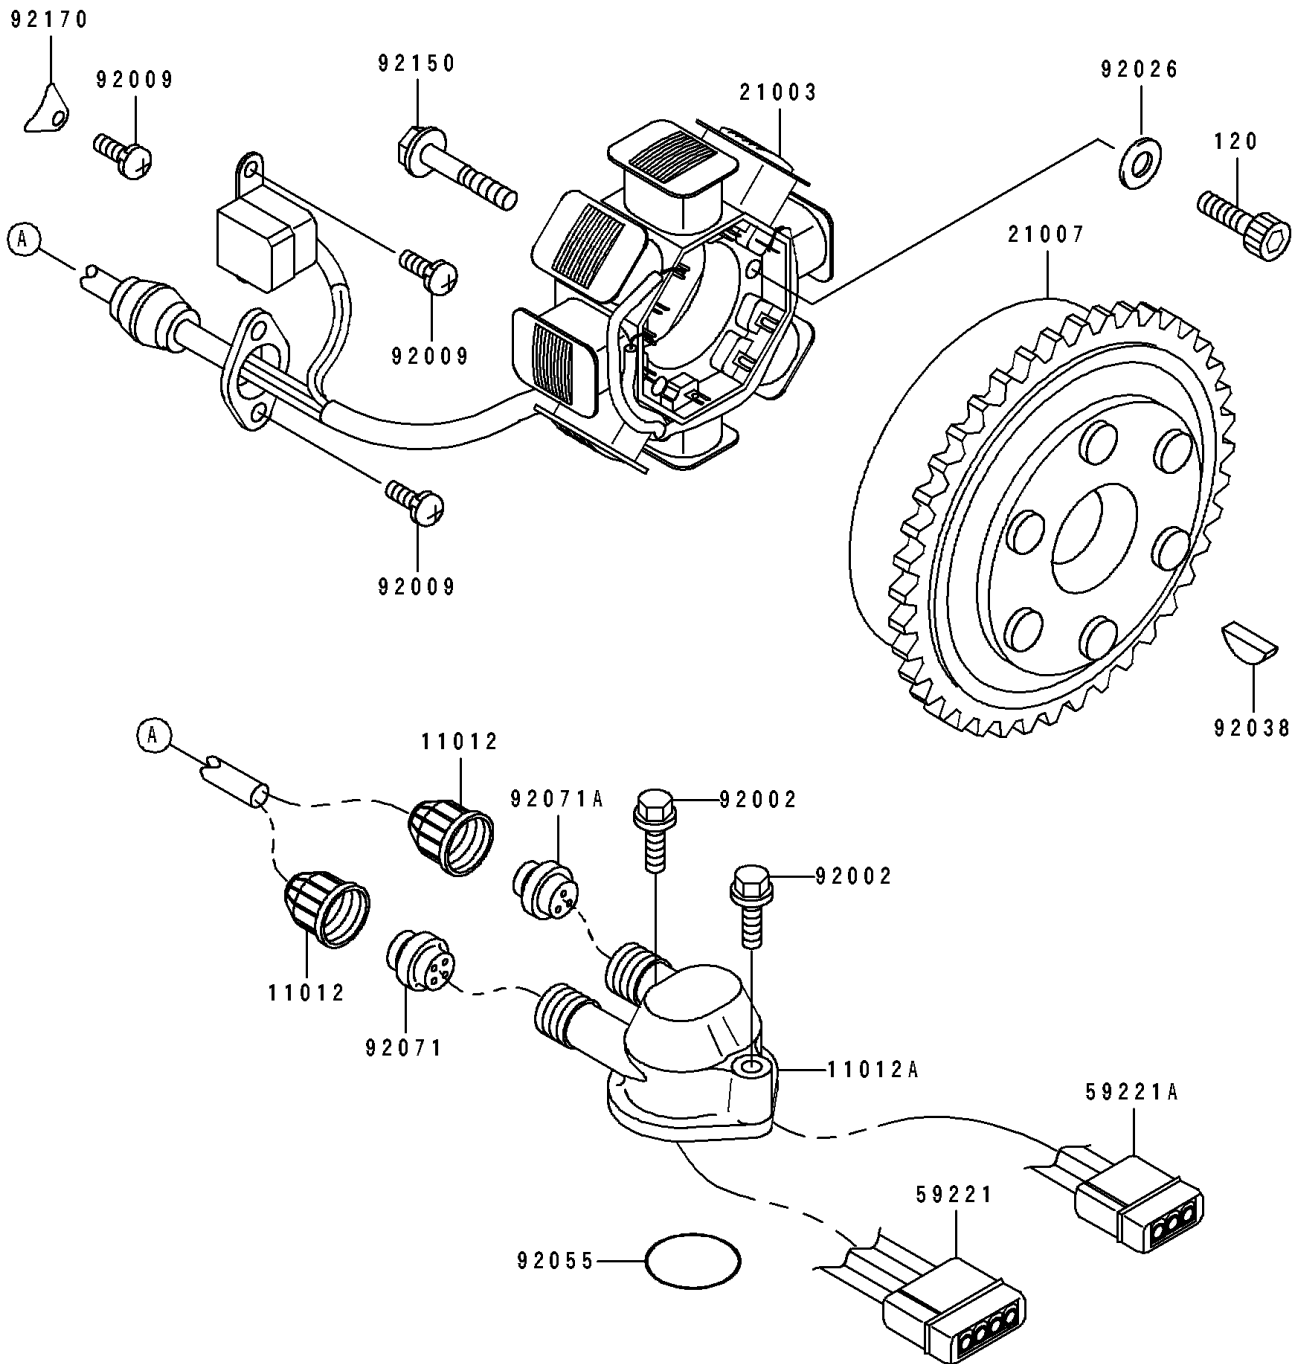

1994 Super Sport XI PARTS DIAGRAM

Generator

E1810

1994 Super Sport XI PARTS LIST

Generator

ITEM NAME	PART NUMBER	QUANTITY
CAP (Ref # 11012)	11012-3005	2
CAP,ELECTRIC CASE (Ref # 11012A)	11012-3761	1
STATOR (Ref # 21003)	21003-3726	1
ROTOR,MAGNETO (Ref # 21007)	21007-3712	1
CONNECTOR-CORD (Ref # 59221)	59221-3701	1
CONNECTOR-CORD (Ref # 59221A)	59221-3703	1
BOLT,6X35 (Ref # 92002)	92002-3715	2
SCREW,5X12 (Ref # 92009)	92009-1296	5
SPACER,6.3X12X1.0 (Ref # 92026)	92026-094	3
KEY,WOODRUFF (Ref # 92038)	92038-001	1
RING-O (Ref # 92055)	92055-3706	1
GROMMET (Ref # 92071)	92071-3784	1
GROMMET (Ref # 92071A)	92071-3786	1
BOLT (Ref # 92150)	92150-3843	1
CLAMP,HARNEES (Ref # 92170)	92170-3728	1
BOLT-SOCKET,6X30 (Ref # 120)	120P0630	3