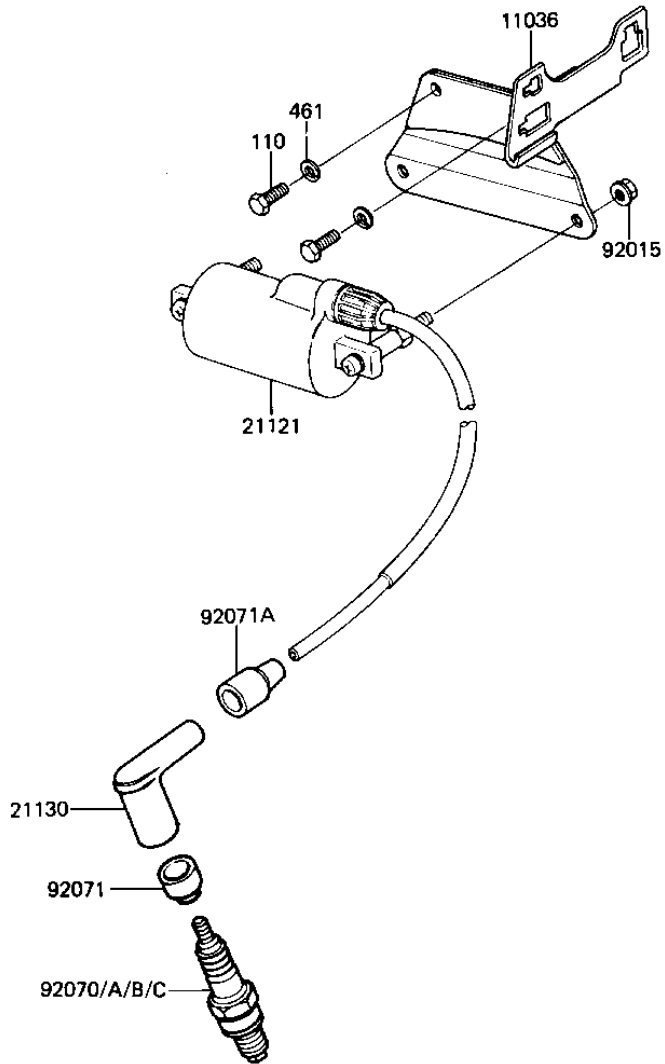

1983 LTD Belt PARTS DIAGRAM

IGNITION COIL

E1830-0129

1983 LTD Belt PARTS LIST

IGNITION COIL

ITEM NAME	PART NUMBER	QUANTITY
BRACKET-A (Ref # 11036)	11036-1812	1
COIL-IGNITION (Ref # 21121)	21121-1043	1
CAP-SPARK PLUG,RTFM20 (Ref # 21130)	21130-1007	1
NUT-6MM (Ref # 92015)	92015-1078	2
SPARK PLUG B8ES (Ref # 92070)	B8ES	1
SPARK PLUG BR8ES (Ref # 92070B)	BR8ES	1
GROMMET-PLUG CAP,A (Ref # 92071)	21131-004	1
GROMMET,SPARK PLG CAP (Ref # 92071A)	21132-005	1
BOLT-UPSET,6X16 (Ref # 110)	112G0616	2
WASHER SPRING 6MM (Ref # 461)	461F0600	2