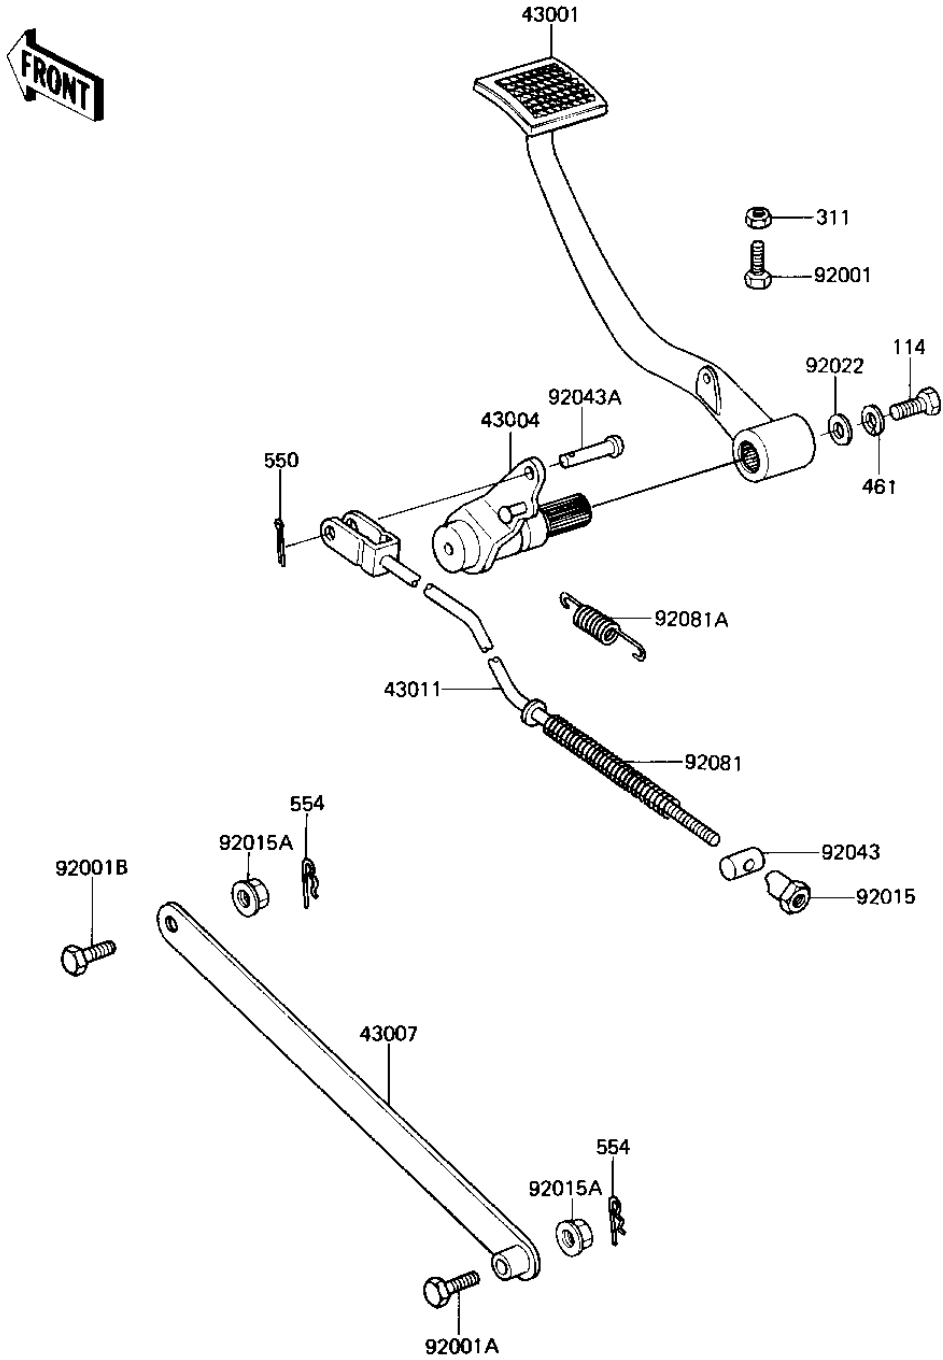

1983 LTD Belt PARTS DIAGRAM

BRAKE PEDAL/TORQUE LINK

F226U-0094

1983 LTD Belt PARTS LIST

BRAKE PEDAL/TORQUE LINK

ITEM NAME	PART NUMBER	QUANTITY
LEVER-BRAKE (Ref # 43001)	43001-1095	1
SHAFT-BRAKE (Ref # 43004)	43004-1043	1
ROD-TORQUE (Ref # 43007)	43007-1027	1
ROD,BRAKE (Ref # 43011)	43011-1041	1
BOLT,HEX HEAD,6X25 (Ref # 92001)	92001-1090	1
BOLT,10X45 (Ref # 92001A)	92001-1423	1
BOLT TORQUE LINK FIT (Ref # 92001B)	92003-017	1
NUT-BRAKE ROD ADJUST (Ref # 92015)	92015-042	1
NUT,FLANGED,10MM (Ref # 92015A)	92015-1428	2
WASHER,8.5X20X1.6 (Ref # 92022)	92022-1561	1
PIN BRAKE (Ref # 92043)	92043-039	1
PIN,BRAKE ROD FITTING (Ref # 92043A)	92043-090	1
SPRING,BRAKE ROD (Ref # 92081)	43012-001	1
SPRING,BRAKE PEDAL (Ref # 92081A)	92081-1147	1
BOLT SMALL (Ref # 114)	114G0812	1
NUT 6MM (Ref # 311)	311B0600	1
WASHER SPRING 8MM (Ref # 461)	461F0800	1
PIN COTTER 2.0X15 (Ref # 550)	550D2015	1