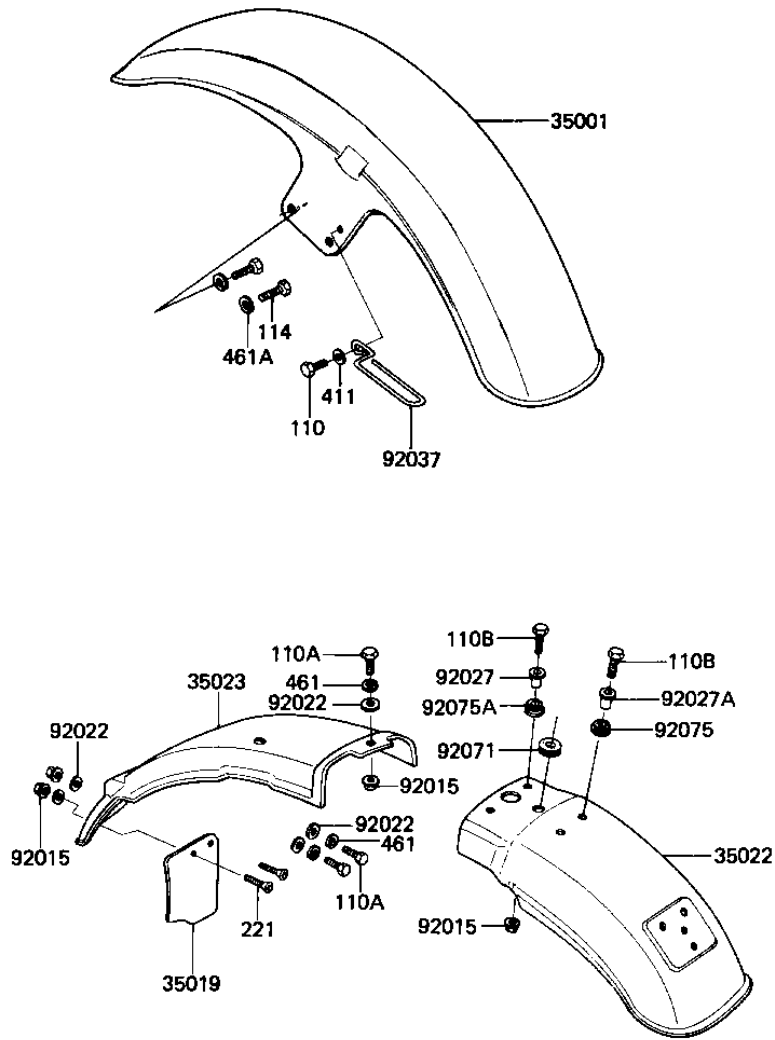

1983 LTD Belt PARTS DIAGRAM

FENDERS

F2170-0169

1983 LTD Belt PARTS LIST

FENDERS

ITEM NAME	PART NUMBER	QUANTITY
FENDER-ASSY-FRONT (Ref # 35001)	35001-1041	1
FLAP,FENDER (Ref # 35019)	35019-1032	1
FENDER-COMP-REAR (Ref # 35022)	35022-1108	1
FENDER-REAR,FR (Ref # 35023)	35023-1050	1
NUT-6MM (Ref # 92015)	92015-1078	5
WASHER 6.5X20X1.6T (Ref # 92022)	92022-125	5
COLLAR (Ref # 92027)	92027-194	2
COLLAR (Ref # 92027A)	92027-251	2
CLAMP,HARNESS (Ref # 92037)	92037-1360	1
GROMMET,HARNESS (Ref # 92071)	92071-099	1
DAMPER RUBBER,RR FENR (Ref # 92075)	92075-209	2
DAMPER RUBBER (Ref # 92075A)	92075-277	2
BOLT-UPSET 6X14 (Ref # 110)	112B0614	1
BOLT-UPSET,6X16 (Ref # 110A)	112G0616	3
BOLT 6X22 (Ref # 110B)	112B0622	4
BOLT-SMALL-UPSET,8X16 (Ref # 114)	115G0816	4
SCREW CNTSNK HD 6X16 (Ref # 221)	221B0616	2
WASHER PLAIN 6MM (Ref # 411)	411B0600	1
WASHER SPRING 6MM (Ref # 461)	461F0600	3
WASHER SPRING 8MM (Ref # 461A)	461F0800	4