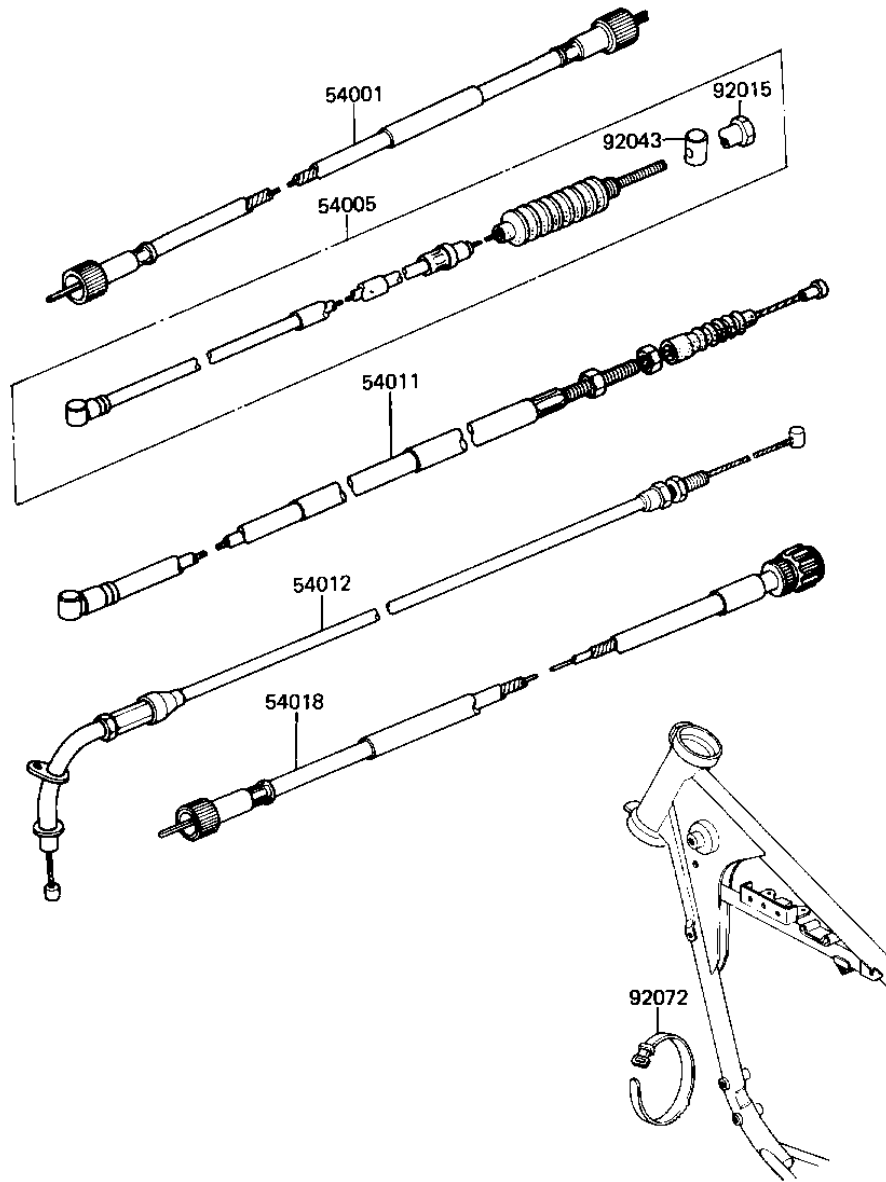

1983 LTD Belt PARTS DIAGRAM

CABLES

F2540-0138

1983 LTD Belt PARTS LIST

CABLES

ITEM NAME	PART NUMBER	QUANTITY
CABLE,SPEEDOMETER (Ref # 54001)	54001-1025	1
CABLE,FRONT BRAKE (Ref # 54005)	54005-1022	1
CABLE-CLUTCH (Ref # 54011)	54011-1133	1
CABLE-THROTTLE (Ref # 54012)	54012-1141	1
CABLE,TACHOMETER (Ref # 54018)	54018-024	1
NUT-BRAKE CABLE ADJST (Ref # 92015)	92015-041	1
PIN BRAKE ROD (Ref # 92043)	92043-053	1
BAND,WIRING HARNESS (Ref # 92072)	92072-056	1