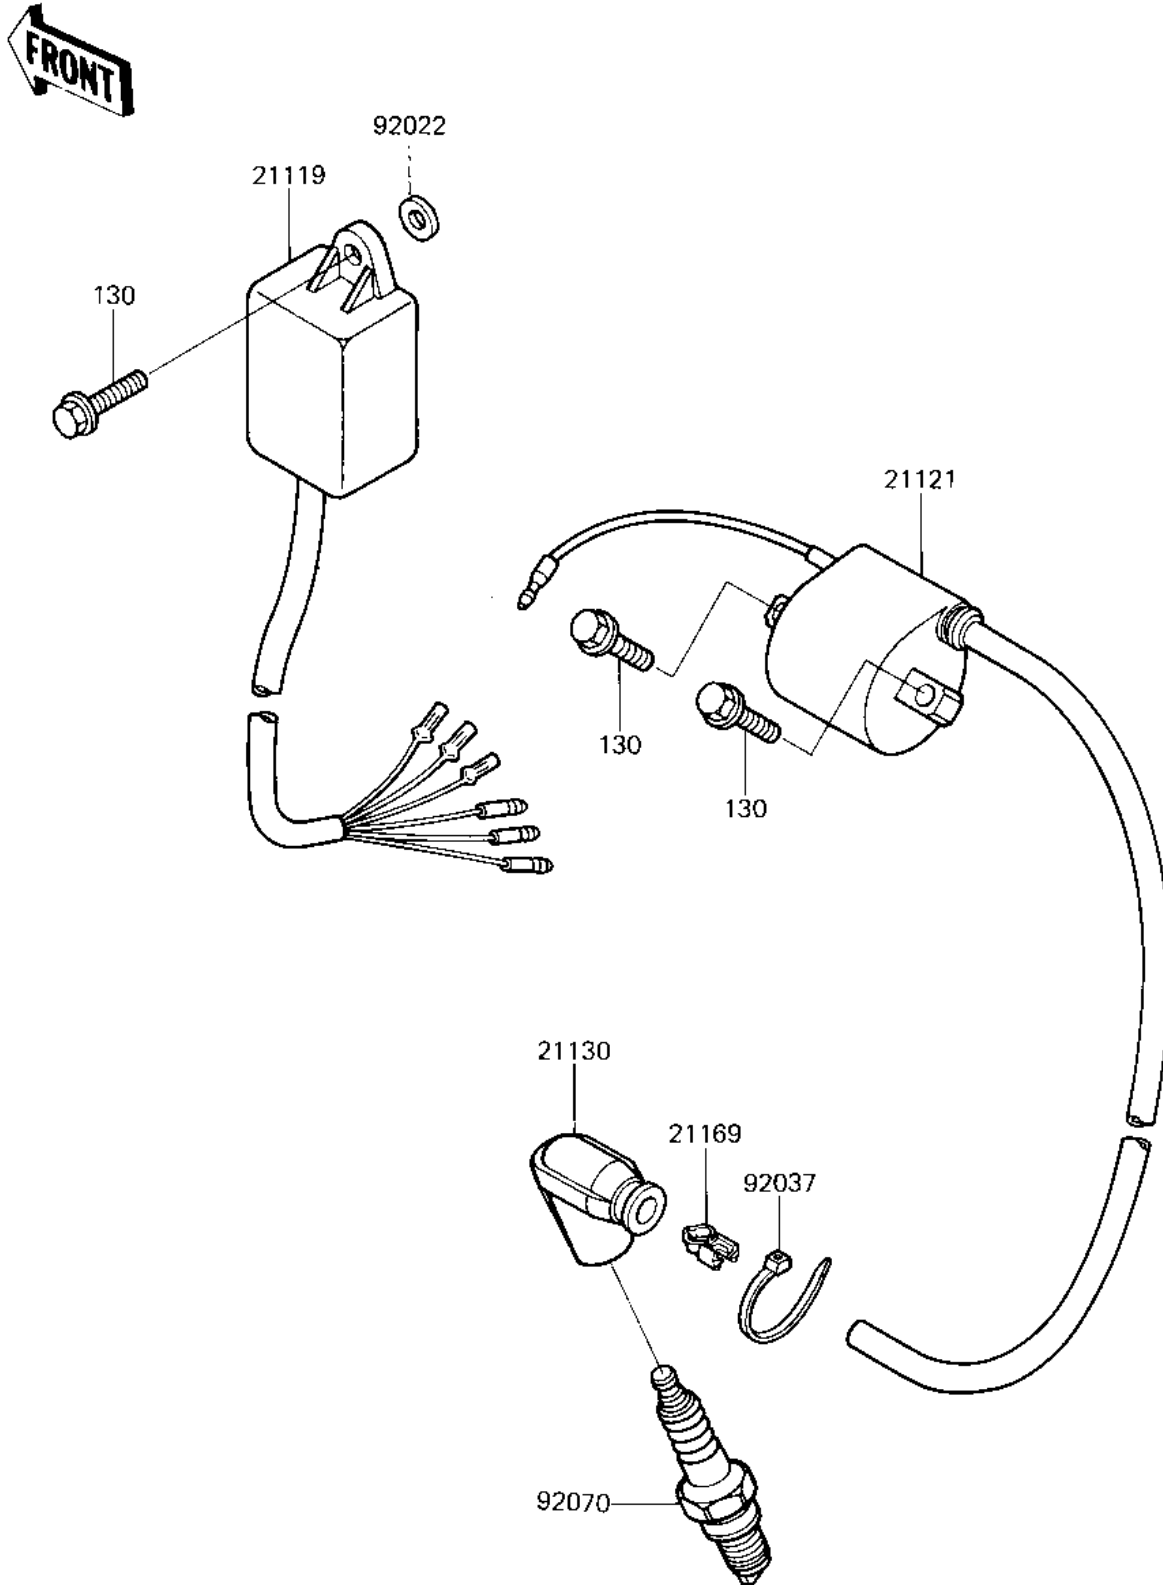

1983 KX500 PARTS DIAGRAM

IGNITION ('83 A1)

E1830-0158

1983 KX500 PARTS LIST

IGNITION ('83 A1)

ITEM NAME	PART NUMBER	QUANTITY
IGNITER (Ref # 21119)	21119-1054	1
COIL-IGNITION (Ref # 21121)	21121-1186	1
CAP,SPARK PLUG (Ref # 21130)	21130-1006	1
TERMINAL,PLUG CAP (Ref # 21169)	21169-001	1
WASHER,6.5X16X2 (Ref # 92022)	92022-1565	1
CLAMP,SPARK PLUG CAP (Ref # 92037)	92037-1173	1
SPARK PLUG B9EG (Ref # 92070)	B9EG	1
BOLT-FLANGED,6X18 (Ref # 130)	130G0618	3