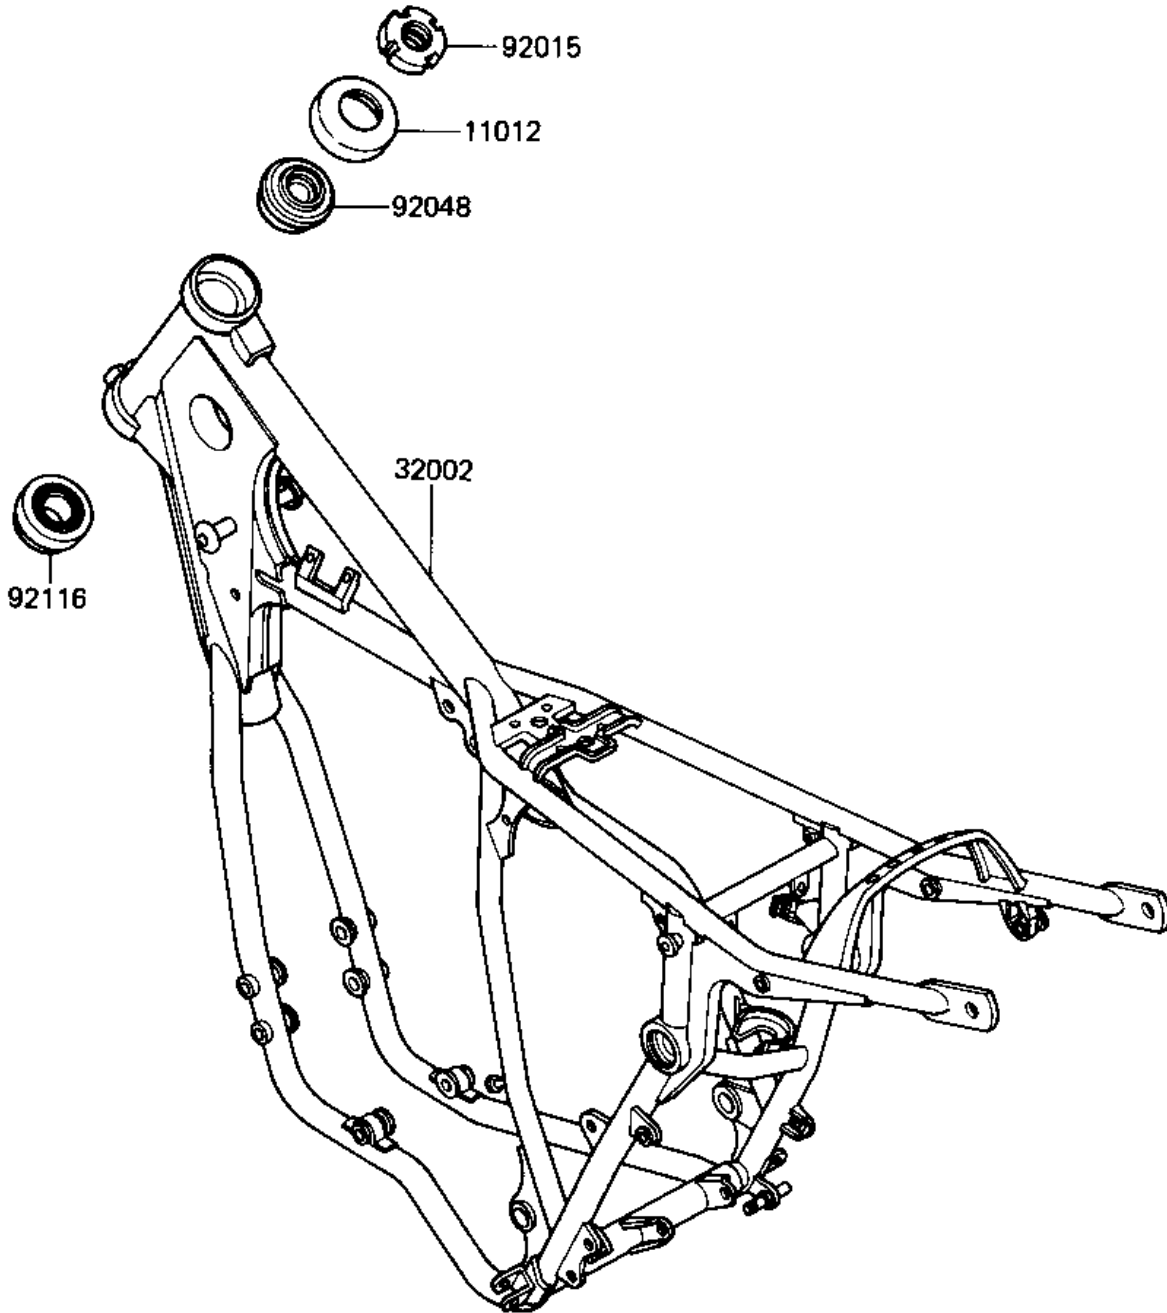

1983 KX500 PARTS DIAGRAM

FRAME ('83 A1)

F2120-0158

1983 KX500 PARTS LIST

FRAME ('83 A1)

ITEM NAME	PART NUMBER	QUANTITY
CAP,STEERING STEM (Ref # 11012)	46098-015	1
FRAME-COMP (Ref # 32002)	32002-1494	1
NUT (Ref # 92015)	92015-1546	1
BEARING,STEERING STEM (Ref # 92048)	92047-017	1
BEARING,ROLLER,32006 (Ref # 92116)	92116-1008	1